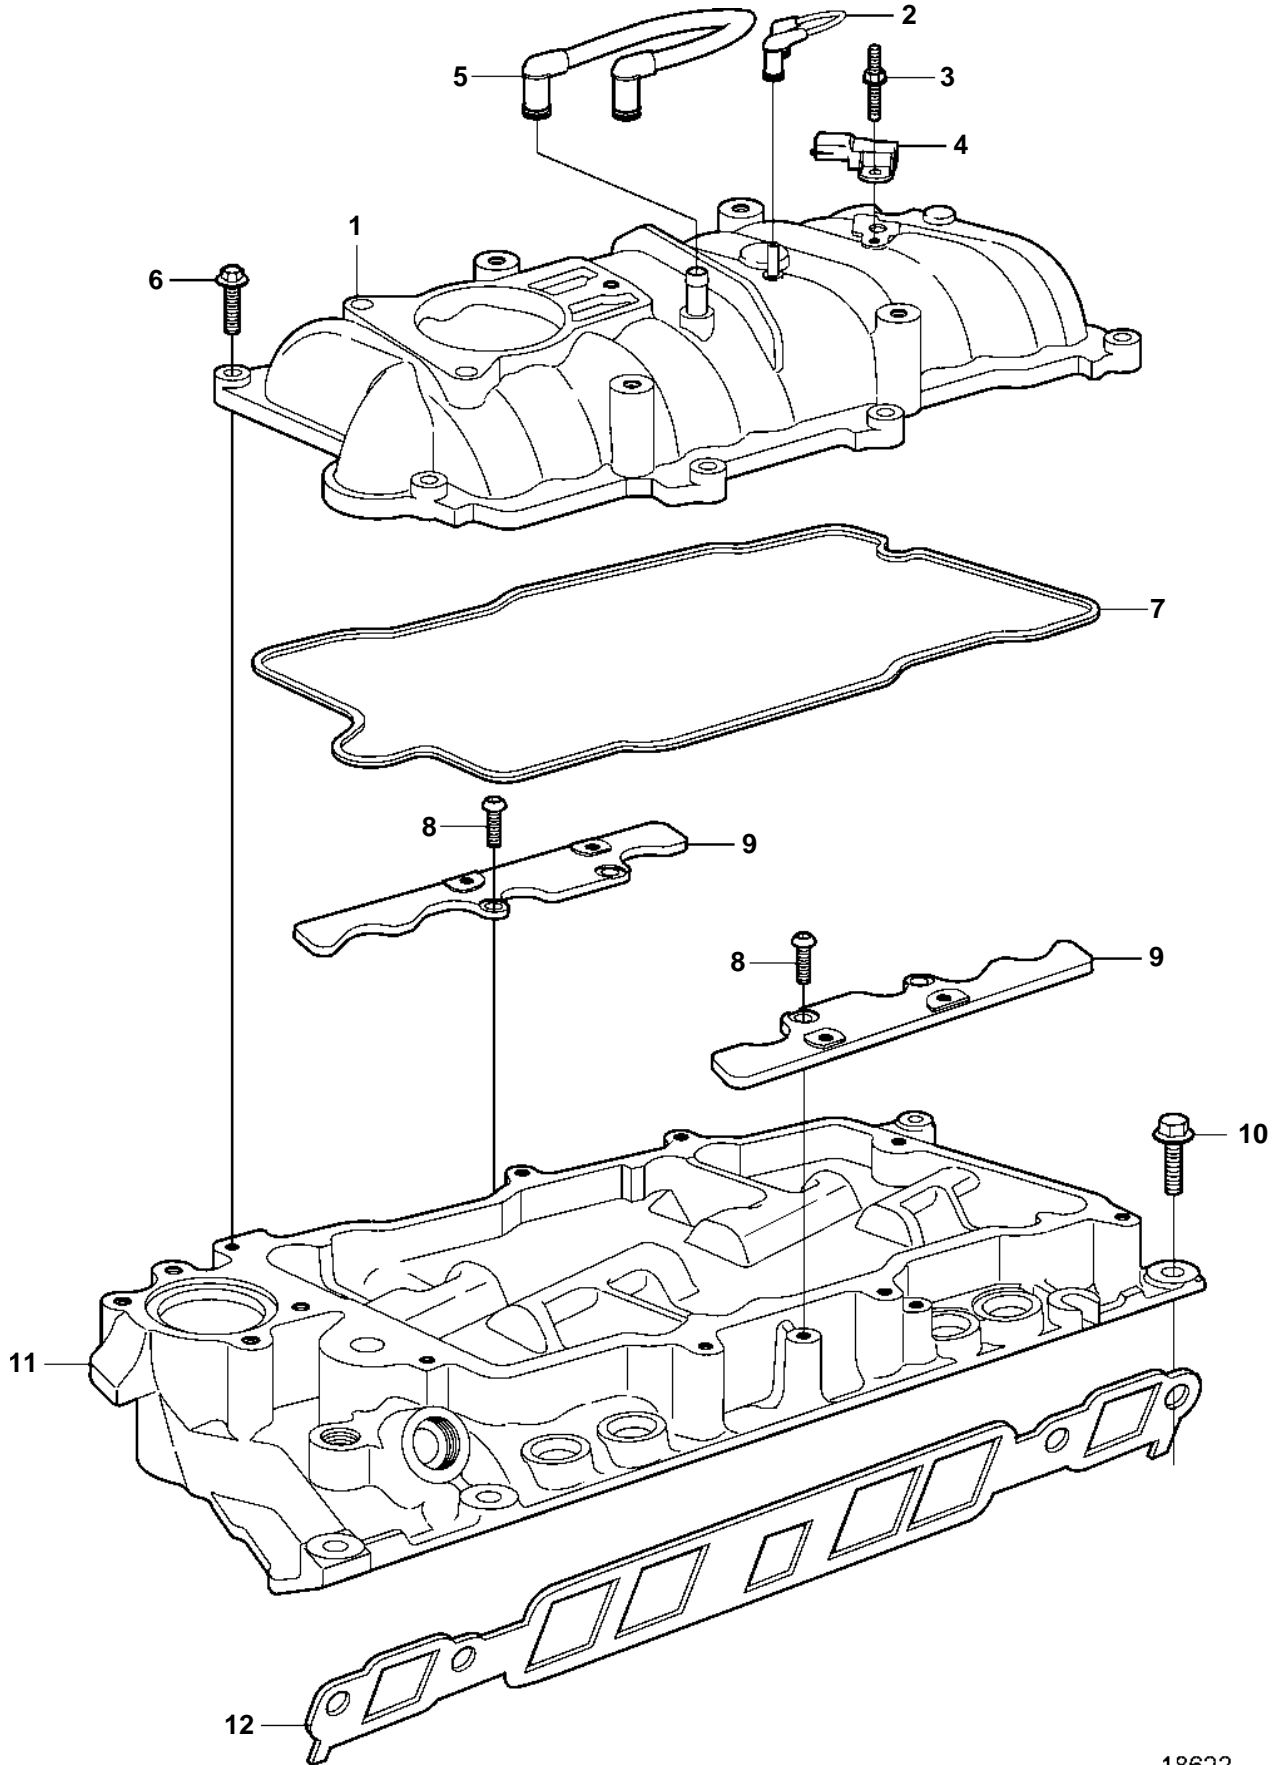

5.7Gi-G, 5.7Gi-GF, 5.7GXi-H, 5.7GXi-HF, 5.7OSi-G, 5.7OSi-GF, 5.7OSXi-G, 5.7OSXi-GF

5.7Gi-G, 5.7Gi-GF, 5.7GXi-H, 5.7GXi-HF, 5.7OSi-G, 5.7OSi-GF, 5.7OSXi-G, 5.7OSXi-GF

REF	PART NO.	QTY	DESCRIPTION	NOTES
1	3858958	1	Inlet pipe	
2	3858974	1	Hose	
3	3858973	1	Bolt	
4	3858987	1	Sensor	MAT/MAP
5	3858989	1	Hose	
6	3858961	10	Bolt	
7	3858960	1	Intake gasket	
8	3858982	4	Bolt	
9		2	Bracket	Part not sold
10	3861980	8	Screw	
11	3858959	1	Inlet pipe	
12	3857662	1	Intake gasket kit	