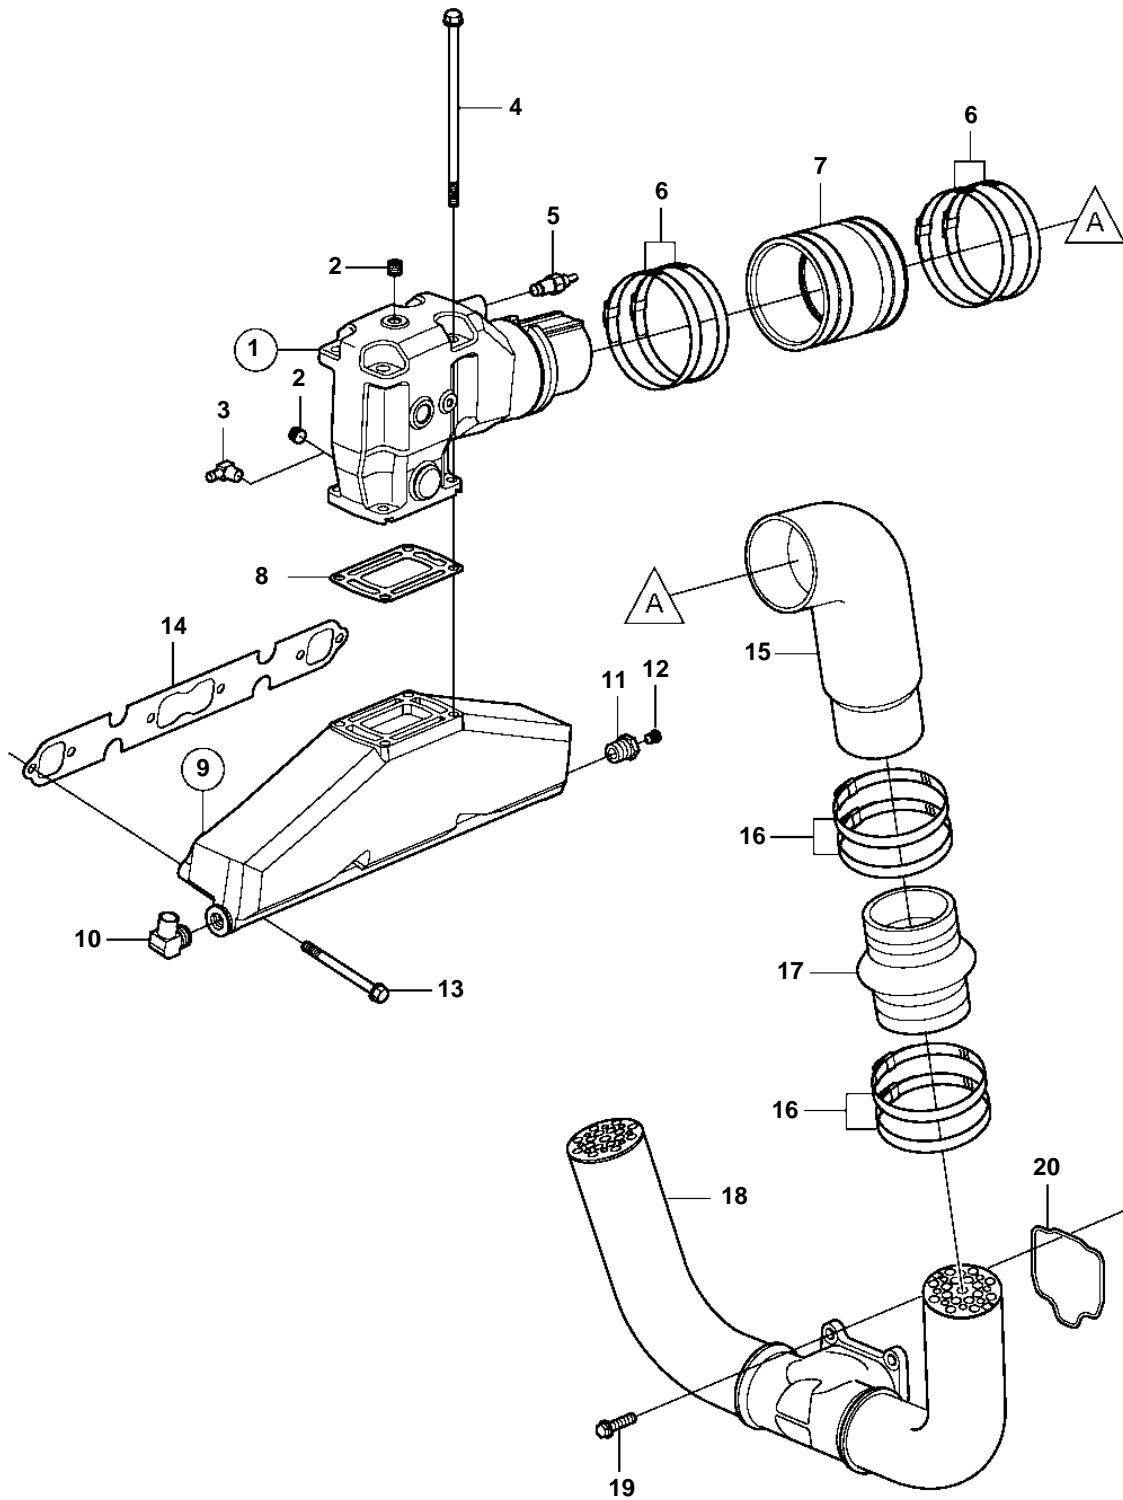

5.7OSi-G, 5.7OSi-GF, 5.7OSXi-G, 5.7OSXi-GF

23374

5.7OSi-G, 5.7OSi-GF, 5.7OSXi-G, 5.7OSXi-GF

REF	PART NO.	QTY	DESCRIPTION	SEE SEC.	NOTES
1	3863061	2	Elbow		
			· Bulletin P-25-1-5	P-25-1-5-EN	Riser Extension Kit
			· Bulletin P-25-1-4	P-25-1-4-EN	Tall Riser Options
2	3850740	4	· Plug		
3	3853597	1	Elbow		
4	3808361	8	Screw		
5	3862500	2	Temperature sensor		
6	3863443	8	Hose clamp		
7	3852696	2	Hose		
8	3863191	1	Kit		
		2	· Gasket		
9	3857723	2	Exhaust manifold		
10	3852538	2	· Elbow		
11	3858291	2	· Reduction sleeve		
12	3850802	2	· Plug		
13	3857184	12	Flange screw		
14	3852468	2	Gasket		
15	3863189	2	Elbow		
16	3863442	8	Hose clamp		
17	3863450	2	Bellows		
18	3888824	1	Exhaust pipe		
19	3841928	4	Screw		
20	3587651	1	Kit		