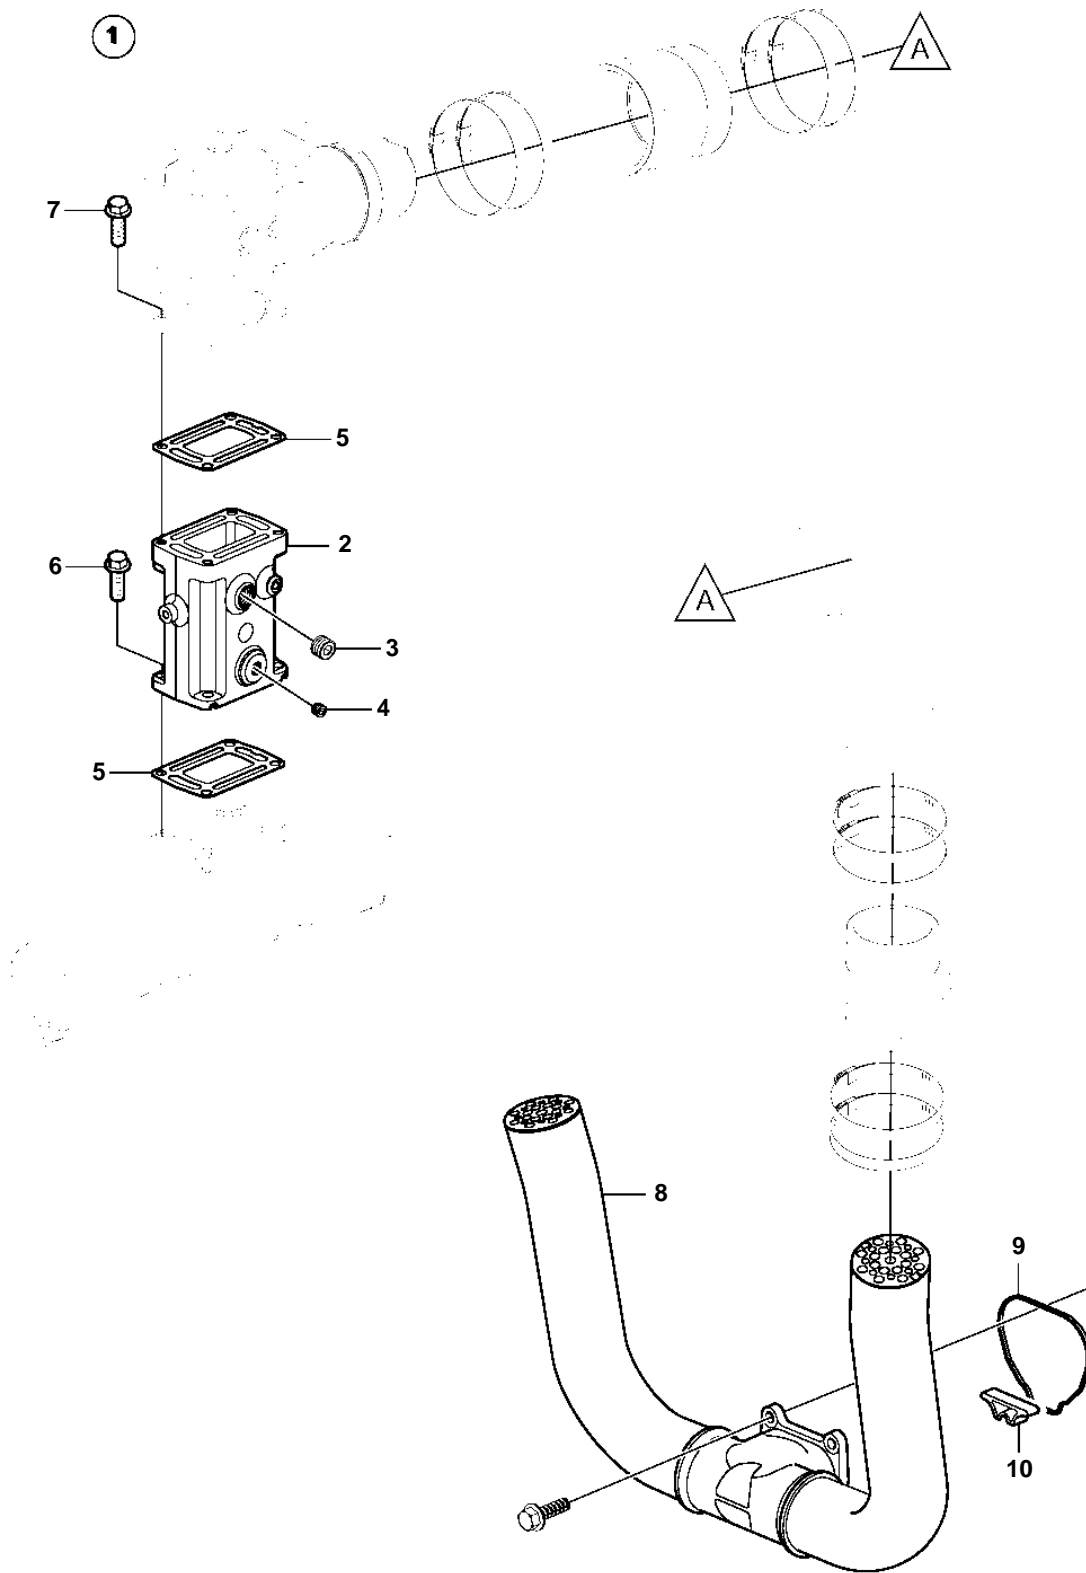

5.7Gi-G, 5.7Gi-GF, 5.7GXi-H, 5.7GXi-HF

23329

5.7Gi-G, 5.7Gi-GF, 5.7GXi-H, 5.7GXi-HF

REF	PART NO.	QTY	DESCRIPTION	SEE SEC.	NOTES
1	3888847	1	Kit		
2	3842853	2	· Exhaust pipe extensi		
			· Bulletin P-25-1-4	P-25-1-4-EN	Tall Riser Options
3	3850999	4	· · Plug		
4	3850740	4	· · Plug		
5	3863191	2	· Kit		
		4	· · Gasket		
6	3887488	8	· Screw		
7	3887488	6	· Screw		L=32mm
	3853547	2	· Screw		L=51mm
8	3888687	1	· Exhaust pipe		
9	3841013	1	· Gasket		
10	3888557	1	Plug		