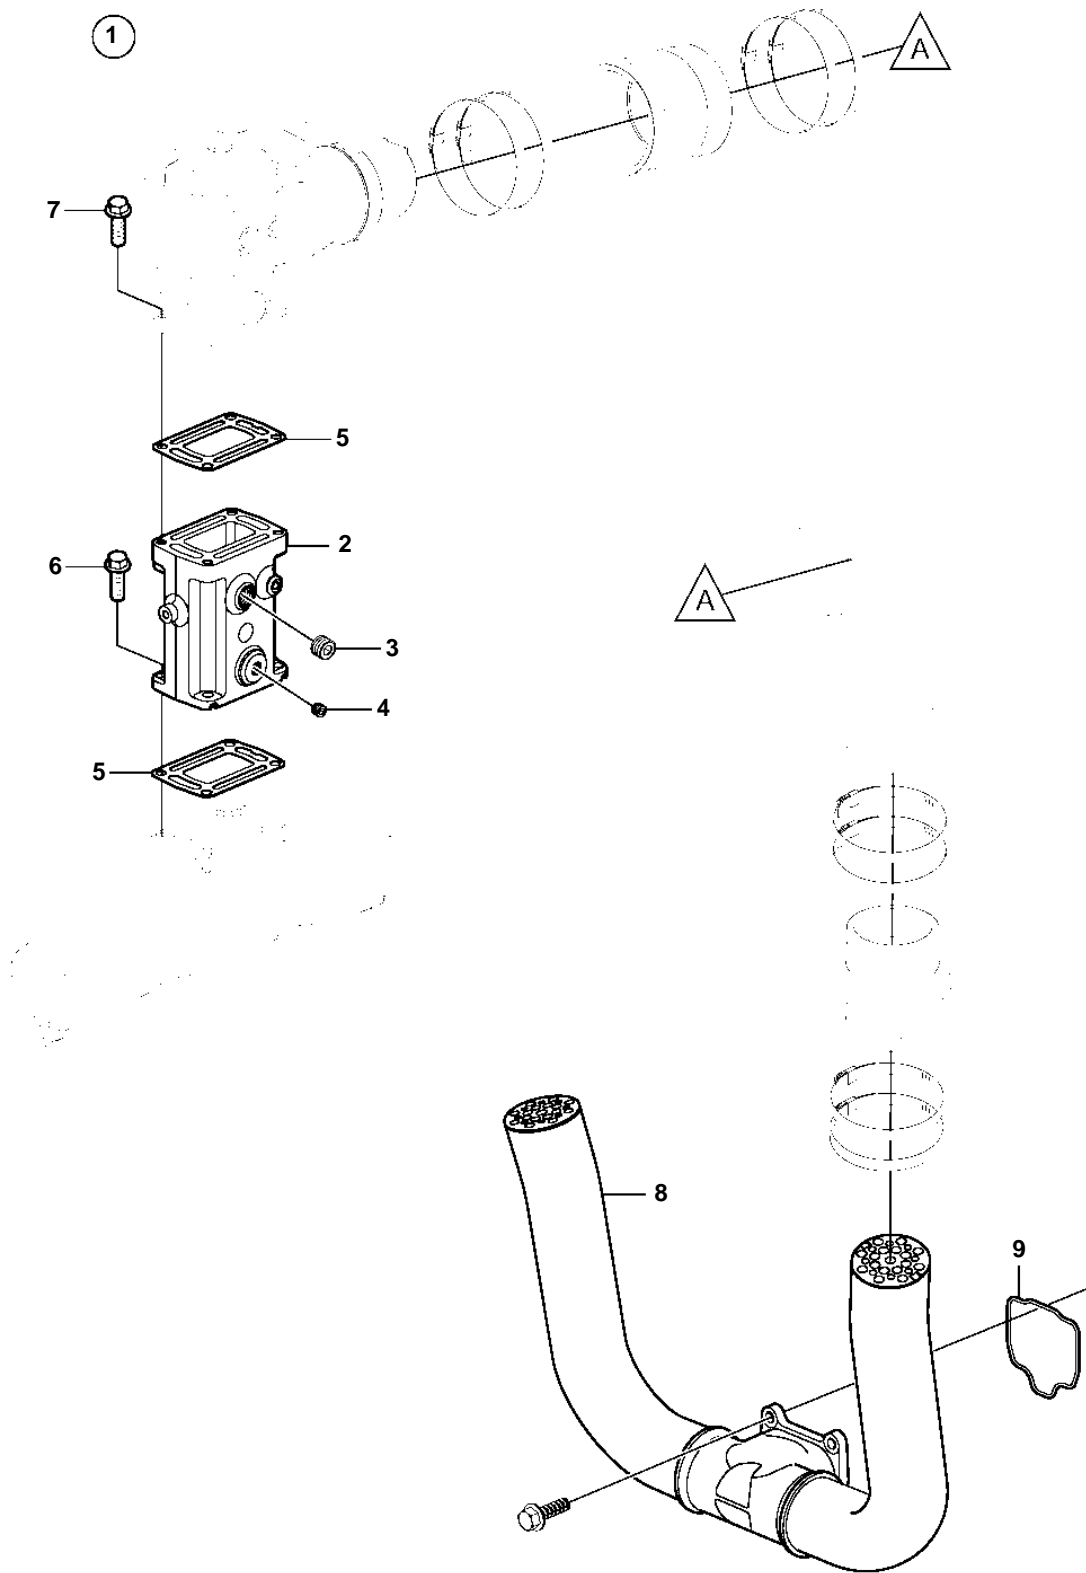

5.7OSi-G, 5.7OSi-GF, 5.7OSXi-G, 5.7OSXi-GF

5.7OSi-G, 5.7OSi-GF, 5.7OSXi-G, 5.7OSXi-GF

REF	PART NO.	QTY	DESCRIPTION	SEE SEC.	NOTES
1	3888849	1	Kit		
2	3842853	2	· Exhaust pipe extensi		
			· Bulletin P-25-1-4	P-25-1-4-EN	Tall Riser Options
3	3850999	4	· · Plug		
4	3850740	4	· · Plug		
5	3863191	2	· Kit		
		4	· · Gasket		
6	3887488	8	· Screw		
7	3887488	6	· Screw		L=32mm
	3853547	2	· Screw		L=51mm
8	3888826	1	· Exhaust pipe		
9	3587651	1	· Kit		