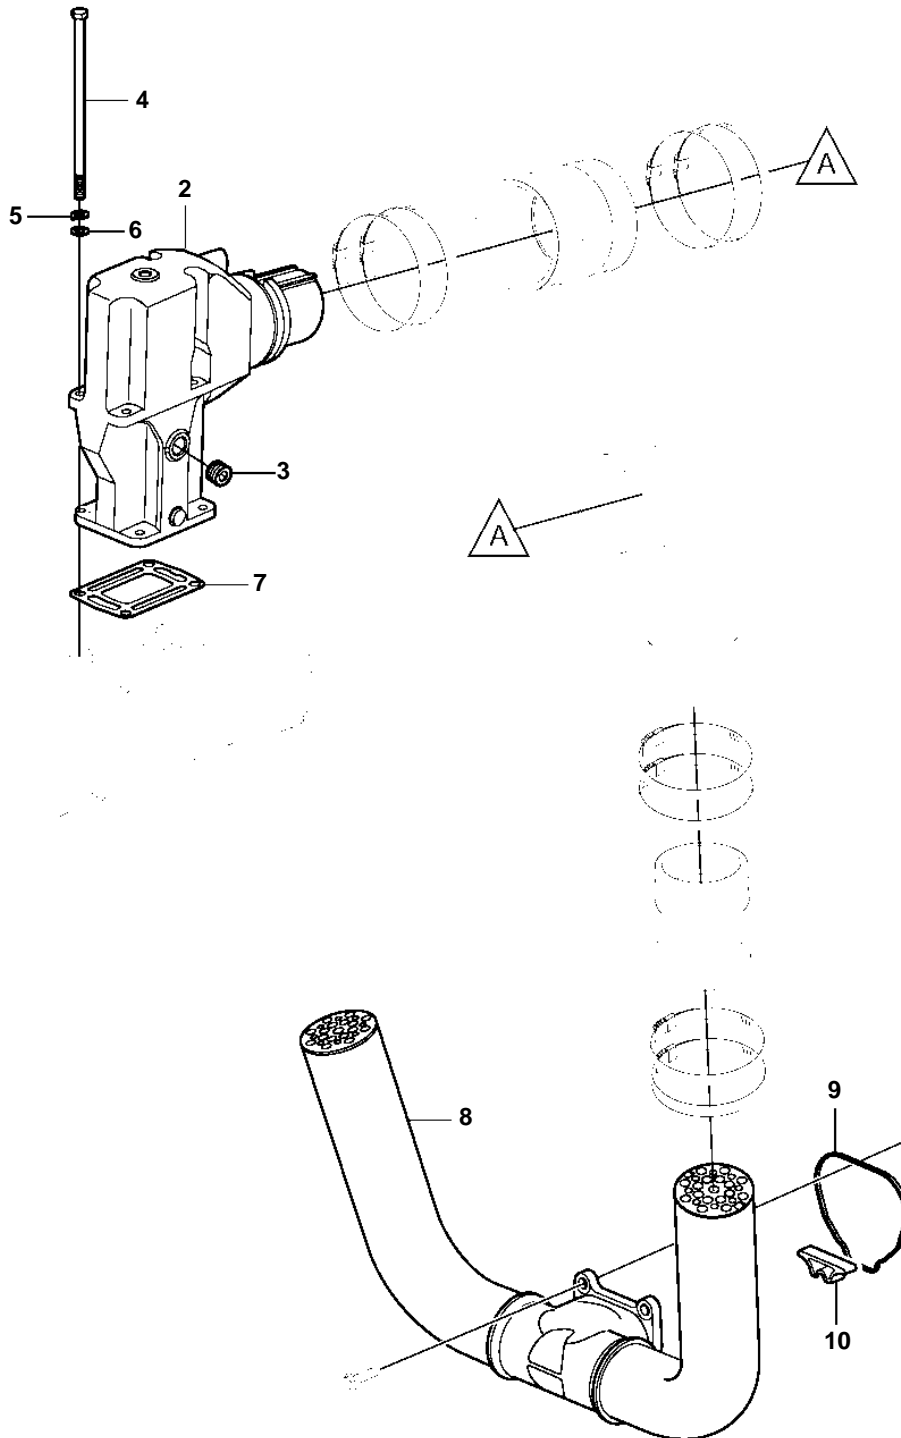

5.7Gi-G, 5.7Gi-GF, 5.7GXi-H, 5.7GXi-HF

1

5.7Gi-G, 5.7Gi-GF, 5.7GXi-H, 5.7GXi-HF

REF	PART NO.	QTY	DESCRIPTION	SEE SEC.	NOTES
1	3888846	1	Kit		
2	3862627	2	· Elbow		
			· Bulletin P-25-1-4	P-25-1-4-EN	Tall Riser Options
3	3850999	4	· Plug		
4	3852830	8	· Screw		
5	3852002	8	· Spring washer		
6	980933	8	· Washer		
7	3863191	1	· Kit		
		2	· · Gasket		not sold separately
8	3888686	1	· Exhaust pipe		
9	3841013	1	· Gasket		
10	3888557	1	Plug		