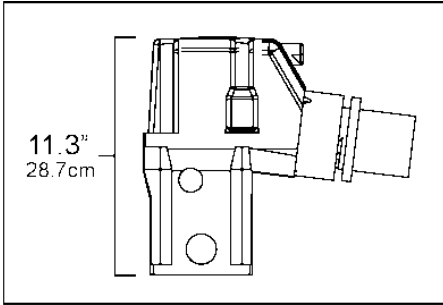

5.7Gi-G, 5.7Gi-GF, 5.7GXi-H, 5.7GXi-HF

1

5.7Gi-G, 5.7Gi-GF, 5.7GXi-H, 5.7GXi-HF

REF	PART NO.	QTY	DESCRIPTION	SEE SEC.	NOTES
1	3888846	1	Kit		
2	3862627	2	· Elbow		
			· Bulletin P-25-1-4	P-25-1-4-EN	Tall Riser Options
3	3850999	4	· Plug		
4	3852830	8	· Screw		
5	3852002	8	· Spring washer		
6	980933	8	· Washer		
7	3863191	1	· Kit		
		2	· · Gasket		not sold separately
8	3888686	1	· Exhaust pipe		
9	3841013	1	· Gasket		
10	3888557	1	Plug		