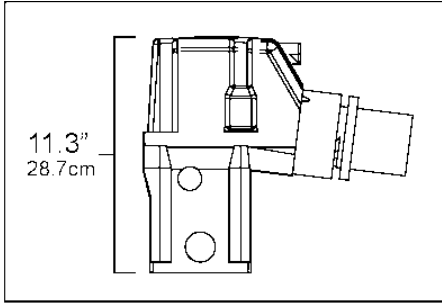

5.7OSi-G, 5.7OSi-GF, 5.7OSXi-G, 5.7OSXi-GF

23375

5.7OSi-G, 5.7OSi-GF, 5.7OSXi-G, 5.7OSXi-GF

REF	PART NO.	QTY	DESCRIPTION	SEE SEC.	NOTES
1	3888848	1	Kit		
2	3862627	2	· Elbow		
			· Bulletin P-25-1-4	P-25-1-4-EN	Tall Riser Options
3	3850999	4	· Plug		
4	3852830	8	· Screw		
5	3852002	8	· Spring washer		
6	980933	8	· Washer		
7	3863191	1	· Kit		
		2	· · Gasket		not sold separately
8	3888825	1	· Exhaust pipe		
9	3860984	1	Sealing		