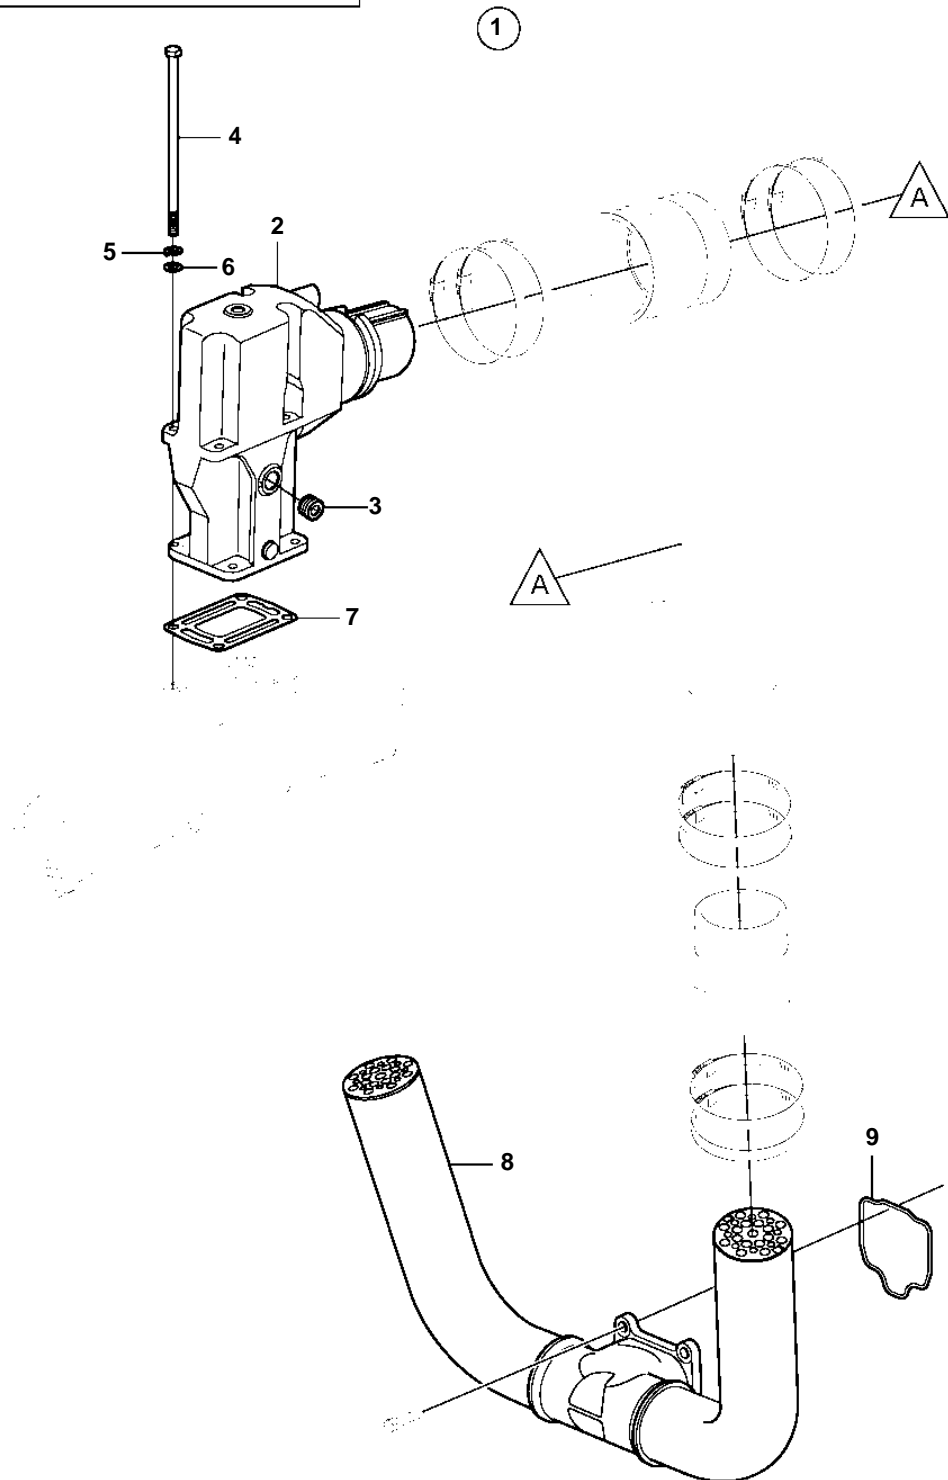

5.7OSi-G, 5.7OSi-GF, 5.7OSXi-G, 5.7OSXi-GF

23375

5.7OSi-G, 5.7OSi-GF, 5.7OSXi-G, 5.7OSXi-GF

REF	PART NO.	QTY	DESCRIPTION	SEE SEC.	NOTES
1	3888848	1	Kit		
2	3862627	2	· Elbow		
			· Bulletin P-25-1-4	P-25-1-4-EN	Tall Riser Options
3	3850999	4	· Plug		
4	3852830	8	· Screw		
5	3852002	8	· Spring washer		
6	980933	8	· Washer		
7	3863191	1	· Kit		
		2	· · Gasket		not sold separately
8	3888825	1	· Exhaust pipe		
9	3860984	1	Sealing		