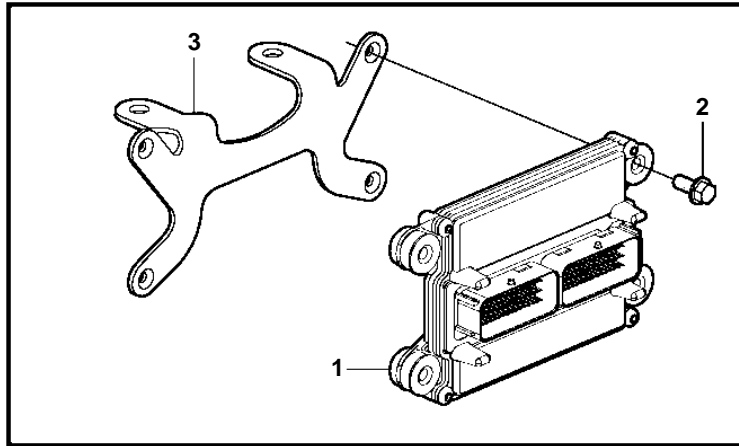

5.7GXi-H, 5.7GXi-HF, 5.7OSXi-G, 5.7OSXi-GF

23331

5.7GXi-H, 5.7GXi-HF, 5.7OSXi-G, 5.7OSXi-GF

REF	PART NO.	QTY	DESCRIPTION	NOTES
1	3885457	1	Module	
2	3843651	4	Screw	
3	3817811	1	Bracket	
4	3858973	1	Bolt	
5	3859020	1	Sensor, MAT/MAP	
6	3858988	1	· Sealing	
7	3858979	1	Sensor, crankshaft position	
8	3859009	1	· O-ring	
9	3858983	1	Bolt	
10	3843751	1	Sensor	
11	3858054	1	· O-ring	
12	3857693	1	Screw	
13	3857487	1	Sensor, throttle position	
14		1	· O-ring	
15	3863130	1	Sensor, camshaft position	
16	3850397	1	Switch	
17	3850357	2	Knock sensor	
18	3850490	1	Fitting	STARBOARD
	3841708	1	Fitting	PORT
19	3887328	1	Sensor	
20	3887970	1	Fitting	
21	3862500	2	Temperature sensor