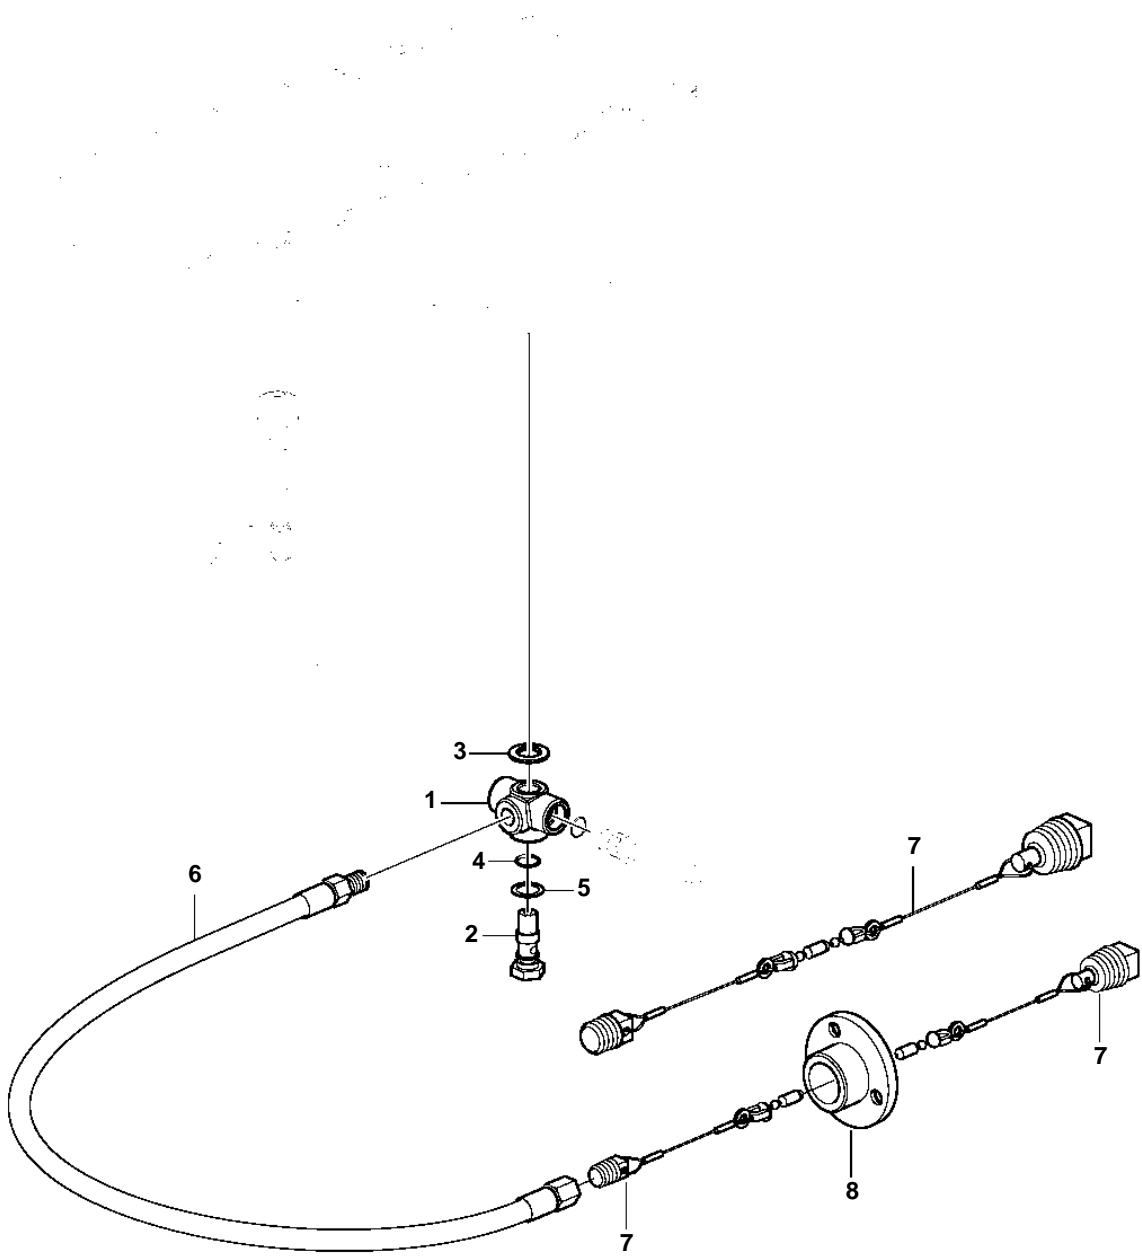

5.7Gi-G, 5.7Gi-GF, 5.7GXi-H, 5.7GXi-HF, 5.7OSi-G, 5.7OSi-GF, 5.7OSXi-G, 5.7OSXi-GF

23327

5.7Gi-G, 5.7Gi-GF, 5.7GXi-H, 5.7GXi-HF, 5.7OSi-G, 5.7OSi-GF, 5.7OSXi-G, 5.7OSXi-GF

REF	PART NO.	QTY	DESCRIPTION
1	3587787	1	Fitting
2	888958	1	Retainer
3	3851981	1	Washer
4	3853674	1	O-ring
5	3852007	1	Washer
6	888964	1	Hose assembly
7	888972	1	Lock spring
8	888970	1	Fitting