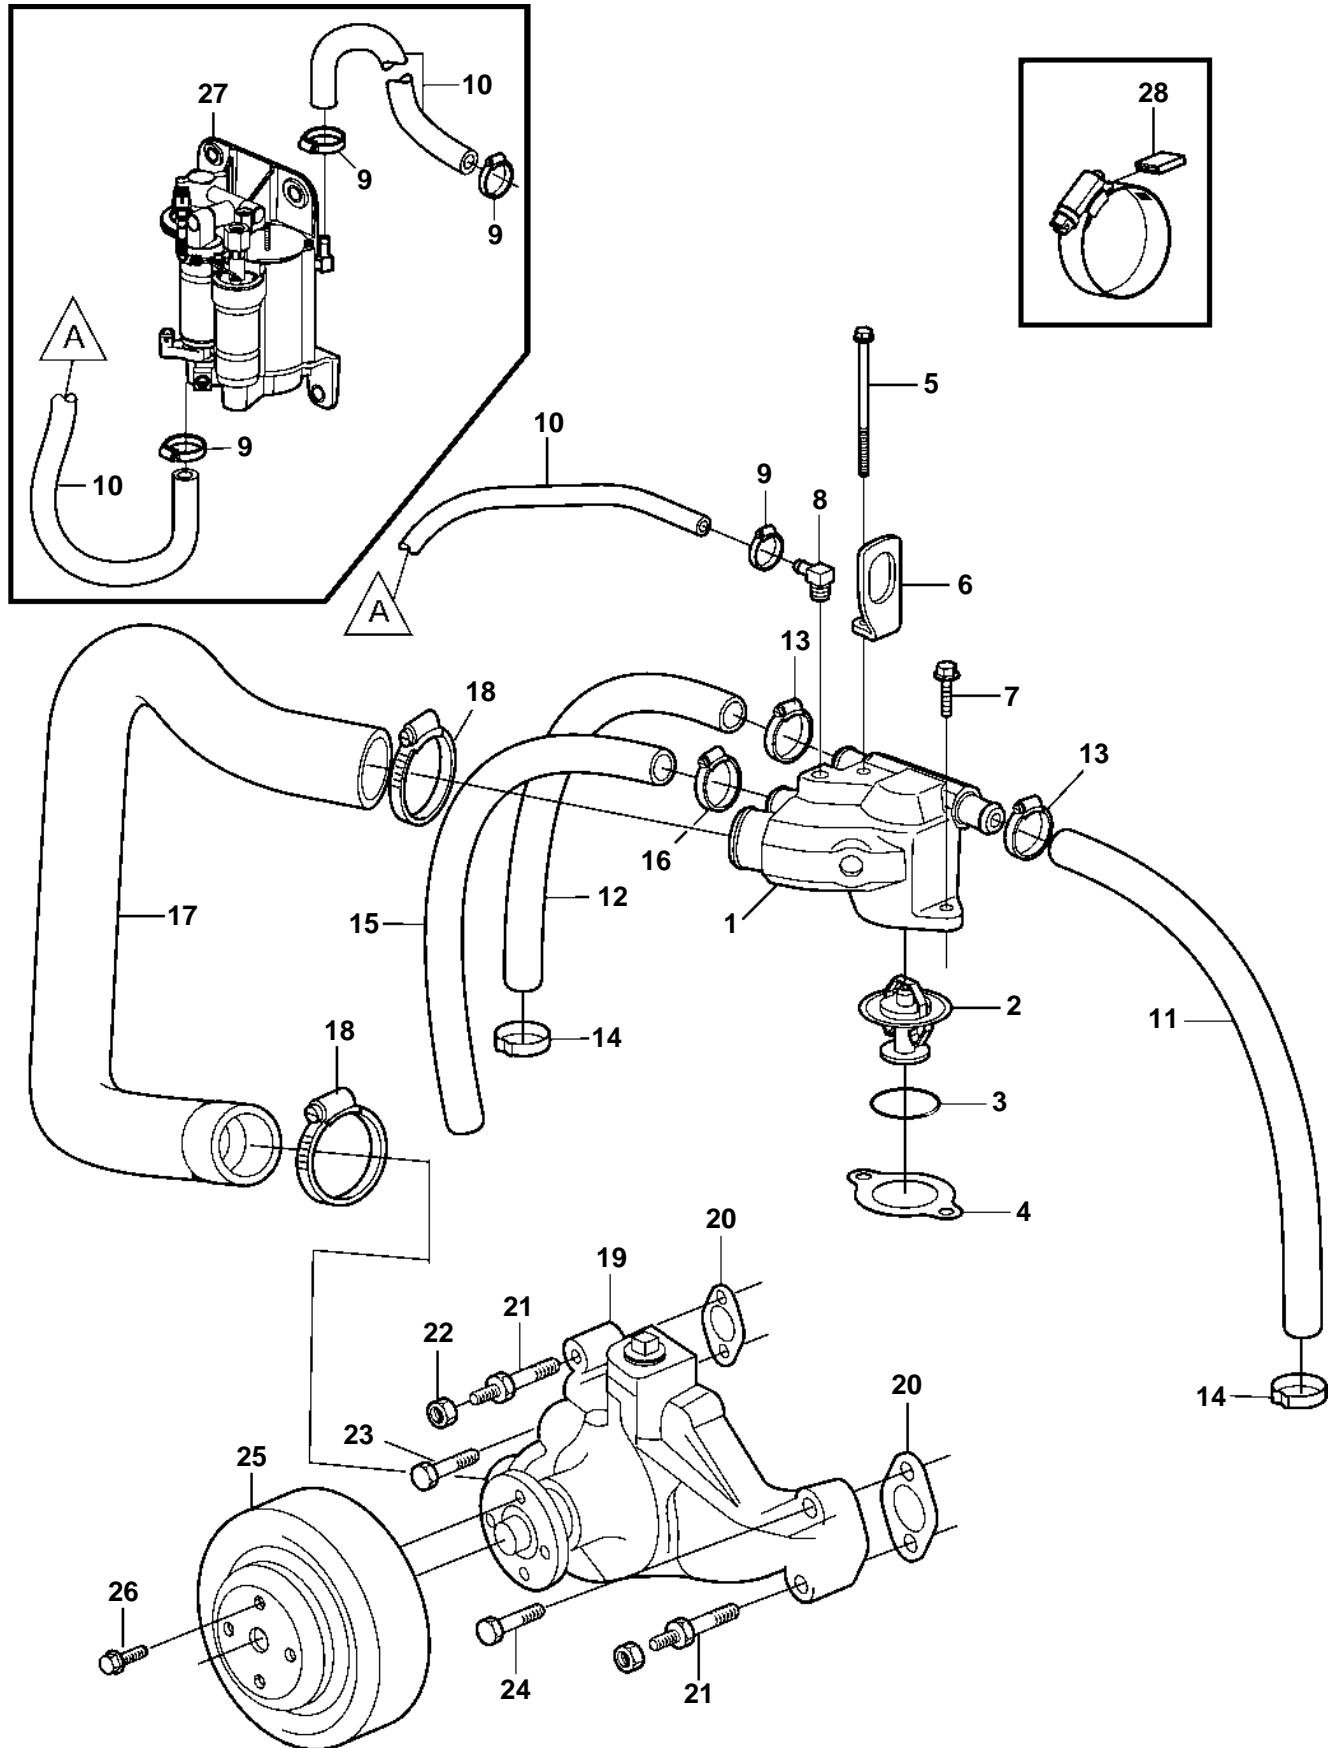

5.7Gi-E, 5.7GXi-F, 5.7OSi-D, 5.7OSXi-D

5.7Gi-E, 5.7GXi-F, 5.7OSi-D, 5.7OSXi-D

REF	PART NO.	QTY	DESCRIPTION	SEE SEC.	NOTES
1	3863086	1	Thermostat housing		
2	3862835	1	Thermostat		
3	983944	1	O-ring		
4	3852111	1	Gasket		
5	968842	1	Flange screw		
6	3862649	1	Bracket		
7	945444	1	Flange screw		
8	3853597	1	Elbow		
9	3860413	4	Hose clamp		
10	3862550	2	Hose		
11	3860588	1	Hose		
12	3862536	1	Hose		
13	3863439	2	Hose clamp		
14	982715	2	Clamp		
15	3862538	1	Hose		
16	3863445	1	Hose clamp		
17	3862523	1	Hose		
18	3863438	2	Hose clamp		
19	3853850	1	Circulation pump		
20	3852477	2	Gasket		
21	3856147	2	Stud		
22	3853403	1	Nut		
23	3856137	1	Bolt		
24	3856136	1	Bolt		
25	3860083	1	Pulley		
26	3853390	4	Screw		
27		1	Fuel pump	6572	
28	3861999	4	Cover		W=0.300" (7.6mm)