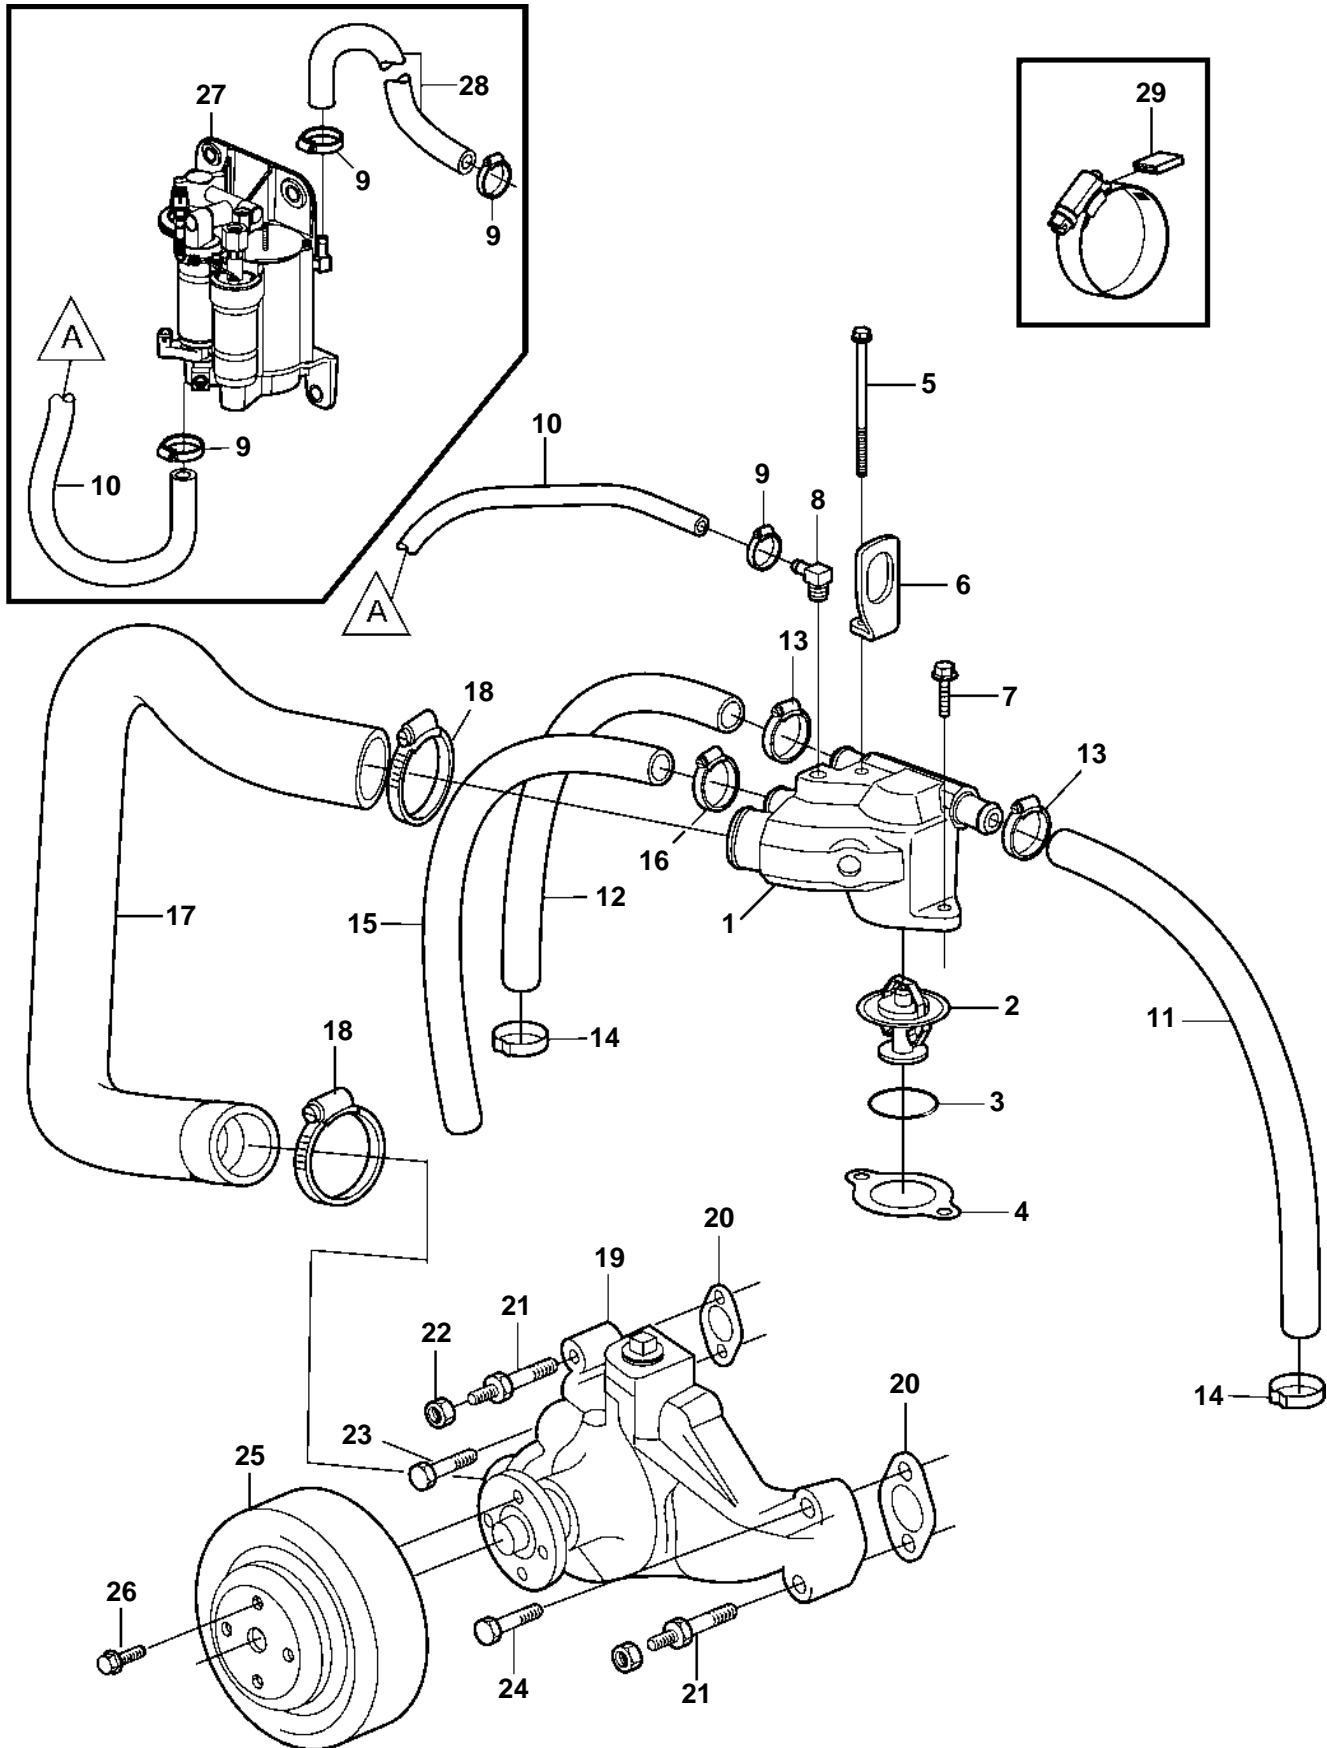

5.7GiI-E, 5.7GXii-F

19925

5.7Giil-E, 5.7GXil-F

REF	PART NO.	QTY	DESCRIPTION	SEE SEC.	NOTES
1	3863086	1	Thermostat housing		
2	3862835	1	Thermostat		
3	983944	1	O-ring		
4	3852111	1	Gasket		
5	968842	1	Flange screw		
6	3862649	1	Bracket		
7	945444	1	Flange screw		
8	3853597	1	Elbow		
9	3860413	4	Hose clamp		
10	3862550	1	Hose		
11	3860588	1	Hose		
12	3862536	1	Hose		
13	3863439	2	Hose clamp		
14	982715	2	Clamp		
15	3862538	1	Hose		
16	3863445	1	Hose clamp		
17	3862762	1	Hose		
18	3863438	2	Hose clamp		
19	3853850	1	Circulation pump		
20	3852477	2	Gasket		
21	3856147	2	Stud		
22	3853403	1	Nut		
23	3856137	1	Bolt		
24	3856136	1	Bolt		
25	3860083	1	Pulley		
26	3863054	4	Screw		
27		1	Fuel pump	6572	
28	3861533	1	Hose		
29	3861999	4	Cover		W=0.300" (7.6mm)