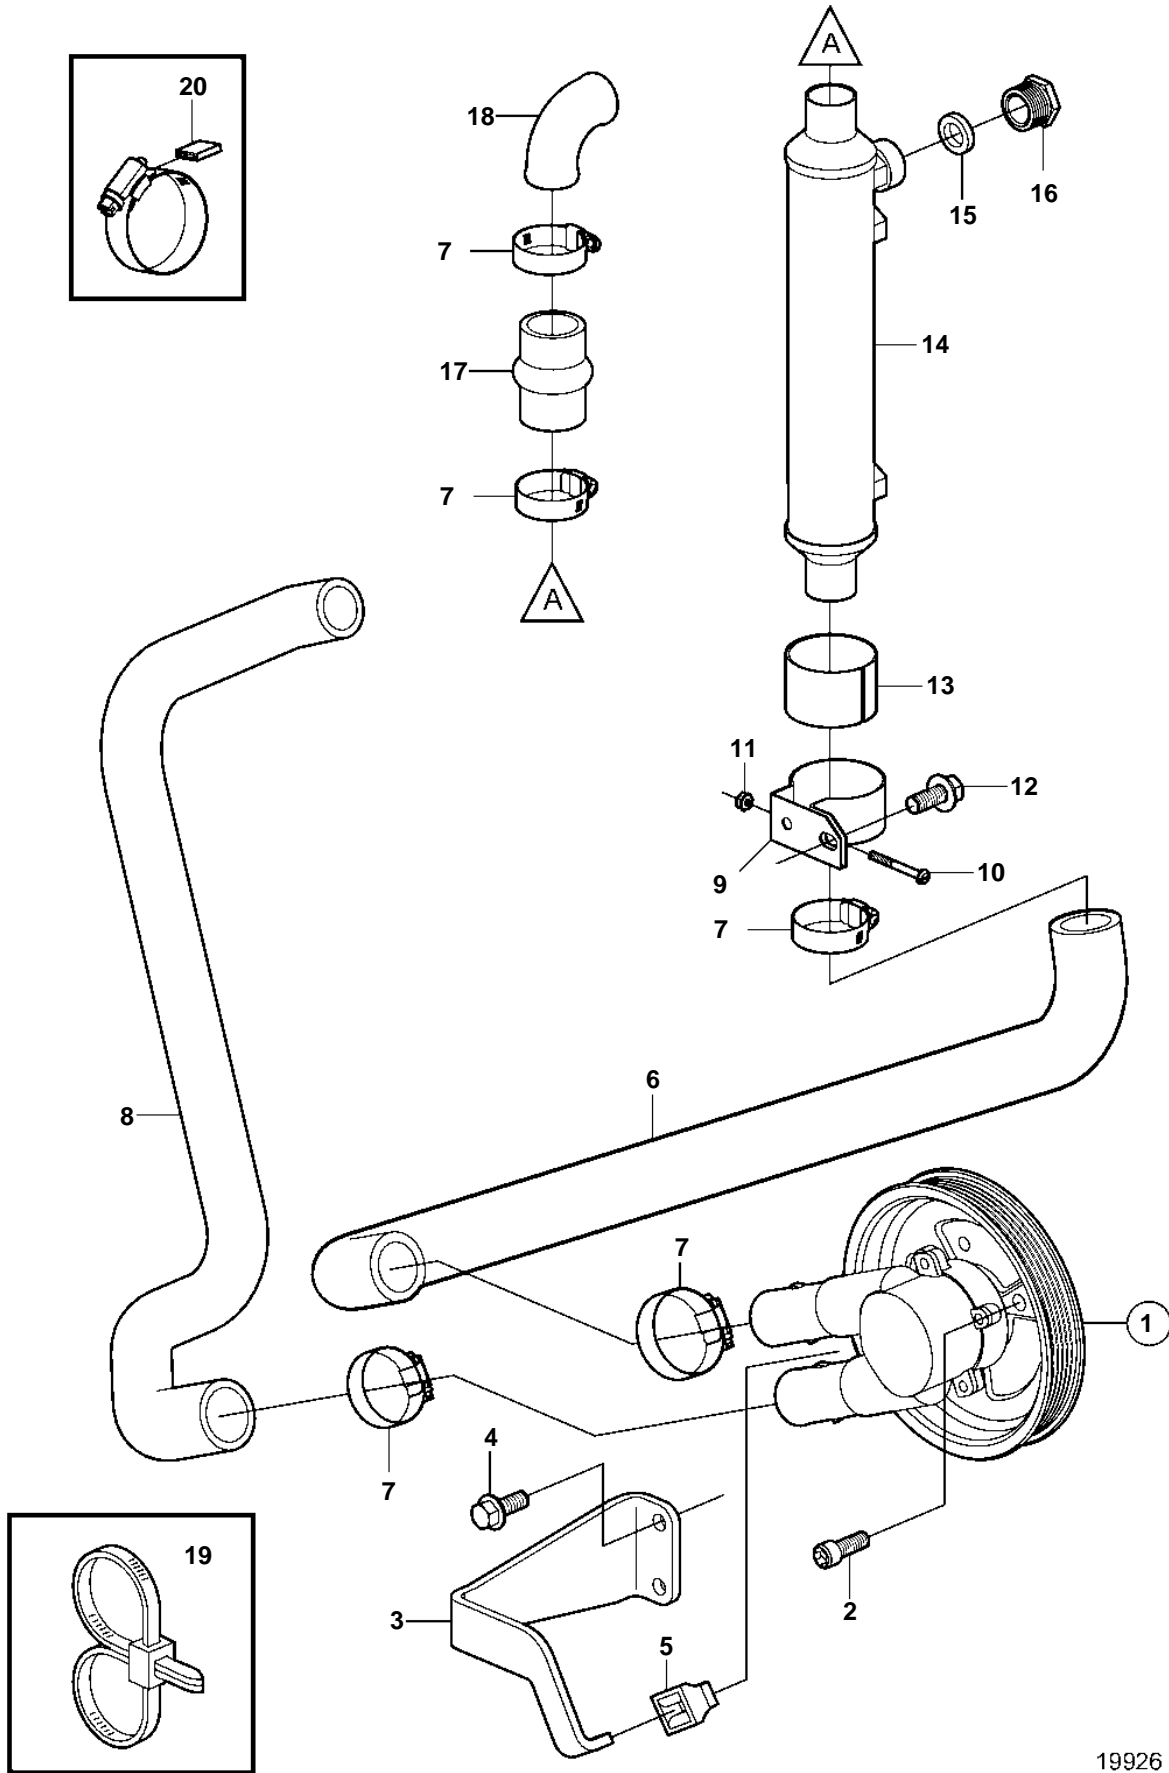

5.7GiI-C, 5.7GiI-D, 5.7GXii-D, 5.7GXii-E

19926

Upd: 2009-11-26

19926

7744330 - 26 - 6590

5.7Giil-C, 5.7Giil-D, 5.7GXil-D, 5.7GXil-E

REF	PART NO.	QTY	DESCRIPTION	SEE SEC.	NOTES
1	3862482	1	Pump	6574	
2	3857939	3	Screw		
3	3858241	1	Stay		
4	3853266	2	Screw		
5	3857954	1	Stop lug		
6	3861400	1	Hose		
7	3853786	5	Hose clamp		
8	3862538	1	Hose		
9		1	Clamp		
10	3852126	1	Screw		
11	3852079	1	Nut		
12	3853154	1	Screw		
13	3853236	1	Spacer		
14	3861479	1	Oil cooler		
15	3862079	1	Gasket		
16	3862656	1	Cardboard tube		
17	3860021	1	Hose		
18		1	Riser		
19	3850115	1	Retainer		
20	3858532	X	Cover		W=0.465" (11.8mm)
	3861999	X	Cover		W=0.300" (7.6mm)