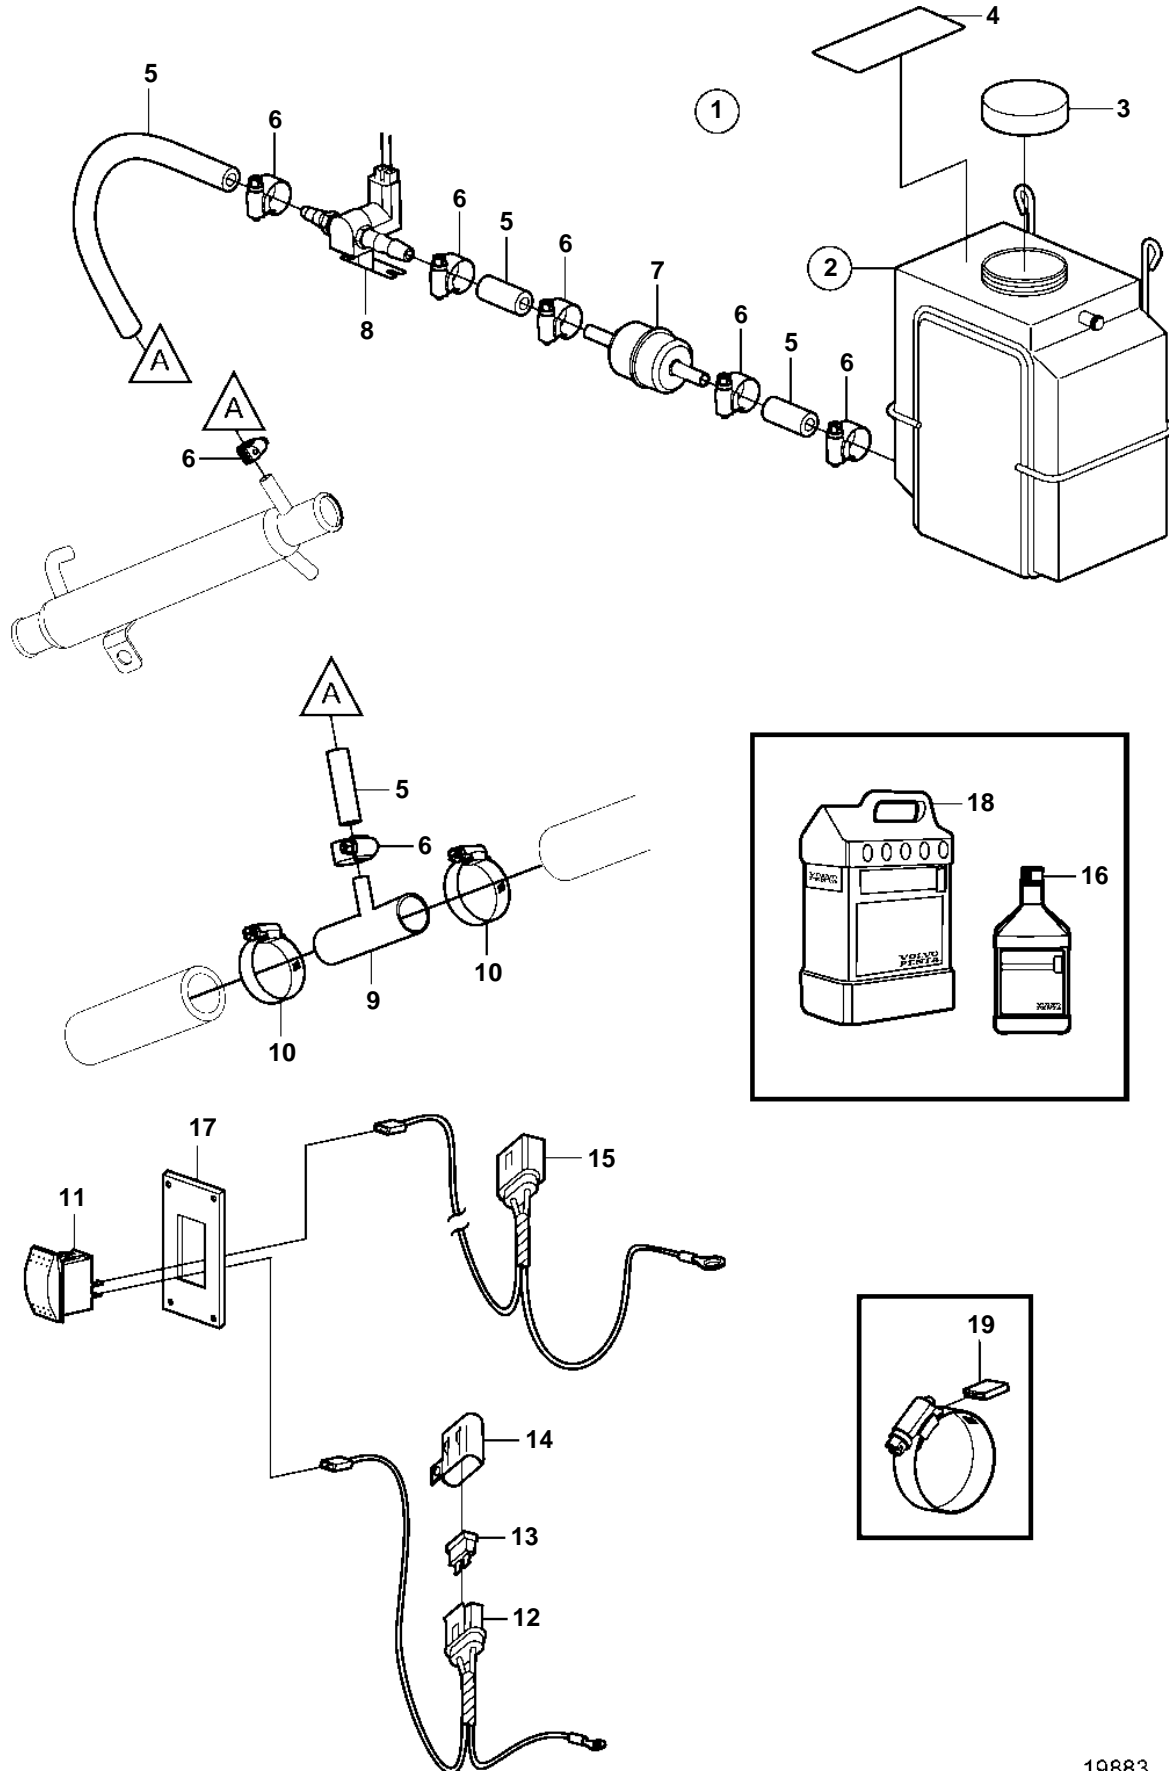

5.7Gi-C, 5.7Gi-CF, 5.7Gi-D, 5.7Gi-DF, 5.7GiI-C, 5.7GiI-D, 5.7GXi-D, 5.7GXi-DF, 5.7GXi-E, 5.7GXi-EF, 5.7GXiI-D

5.7Gi-C, 5.7Gi-CF, 5.7Gi-D, 5.7Gi-DF, 5.7GiI-C, 5.7GiI-D, 5.7GXi-D, 5.7GXi-DF, 5.7GXi-E, 5.7GXi-EF, 5.7GXiI-D

REF	PART NO.	QTY	DESCRIPTION	NOTES
1	41103100	1	Cleaner kit	
2	3862039	1	• Tank	
3	3858990	1	• • Cardboard tube	
4	7741899	1	• Decal	
5		1	• Hose	Cut
6	3853794	6	• Hose clamp	
7	3587530	1	• Filter	
8	3862492	1	• Valve	
9	3861961	1	• T-pipe	
10	3853786	2	• Hose clamp	
11	3862491	1	• Switch	
12	3862489	1	• Wiring harness	
13	983966	1	• • Fuse	
14	8072808	1	• • Cover	
15	3862890	1	• Kit	
16	41103103	X	• Neutralizing agent	1 Quart (946ml)
17	3862899	1	• Switch plate	Black
	3862898	X	Switch plate	White
	3862900	X	Switch plate	Woodgrain
18	41103102	X	Neutralizing agent	1 Gallon (3,78L)
19	3858532	X	Cover	W=0.465" (11.8mm)
	3861999	X	Cover	W=0.300" (7.6mm)