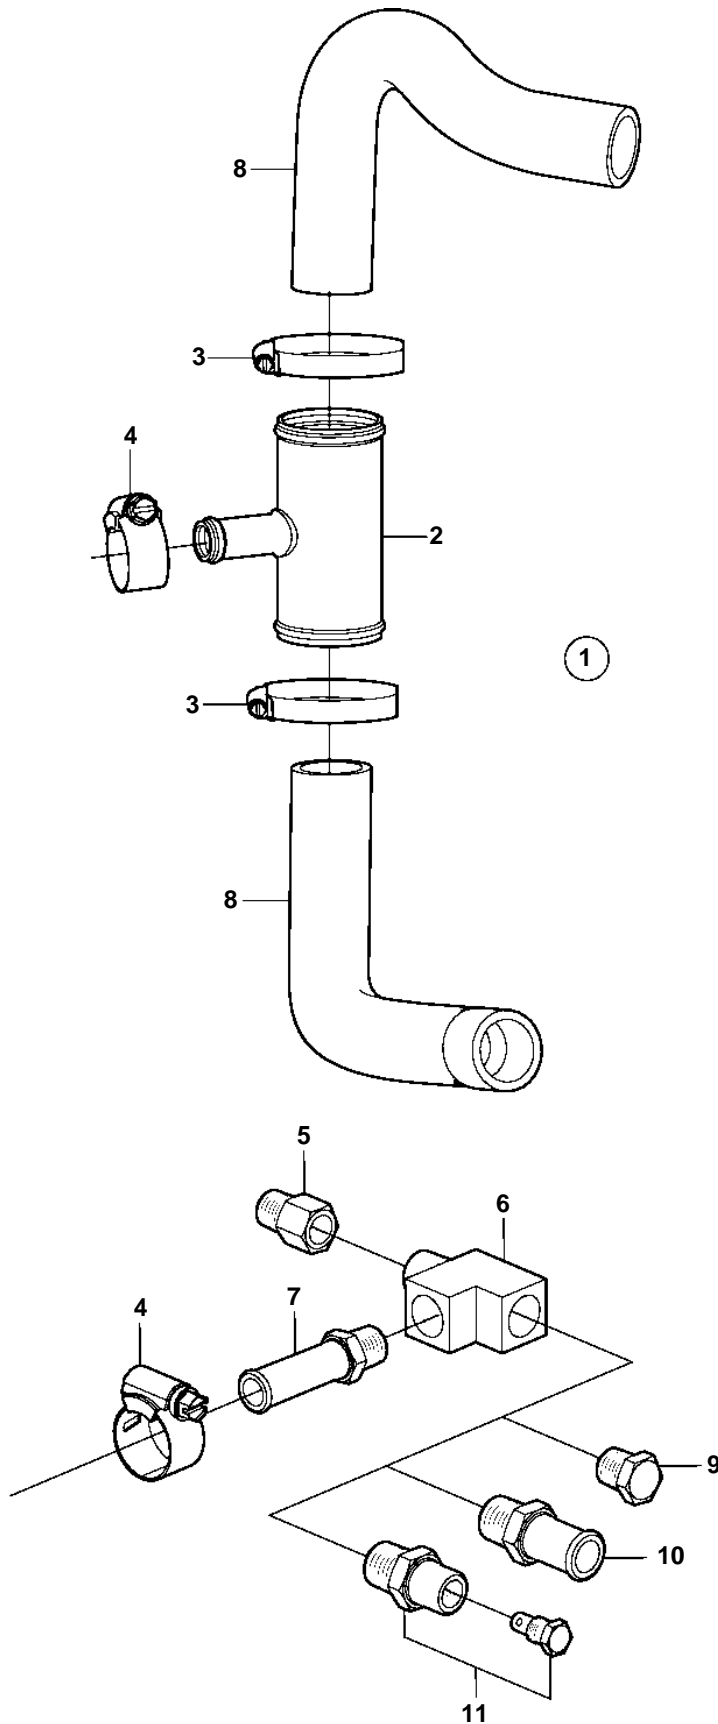

5.7GXi-D, 5.7GXi-DF, 5.7GXi-E, 5.7GXi-EF, 5.7OSi-B, 5.7OSi-BF, 5.7OSi-C, 5.7OSi-CF, 5.7OSXi-B, 5.7OSXi-BF, 5.7OSXi-C, 5.7OSXi-CF

5.7GXl-D, 5.7GXl-DF, 5.7GXl-E, 5.7GXl-EF, 5.7OSl-B, 5.7OSl-BF, 5.7OSl-C, 5.7OSl-CF, 5.7OSXl-B, 5.7OSXl-BF, 5.7OSXl-C, 5.7OSXl-CF

REF	PART NO.	QTY	DESCRIPTION	NOTES
1	3862101	1	Kit	
2	3855531	1	· T-pipe	
3	3852098	2	· Hose clamp	
4	3853813	2	· Hose clamp	
5	3862196	1	· Fitting	
6	3850490	1	· Fitting	
7	856483	1	· Hose connection	
8		1	Hose, circulation pump	Cut
9	3850802	X	Plug	
10	3858501	X	Nipple	
11	3854494	X	Drain cock	