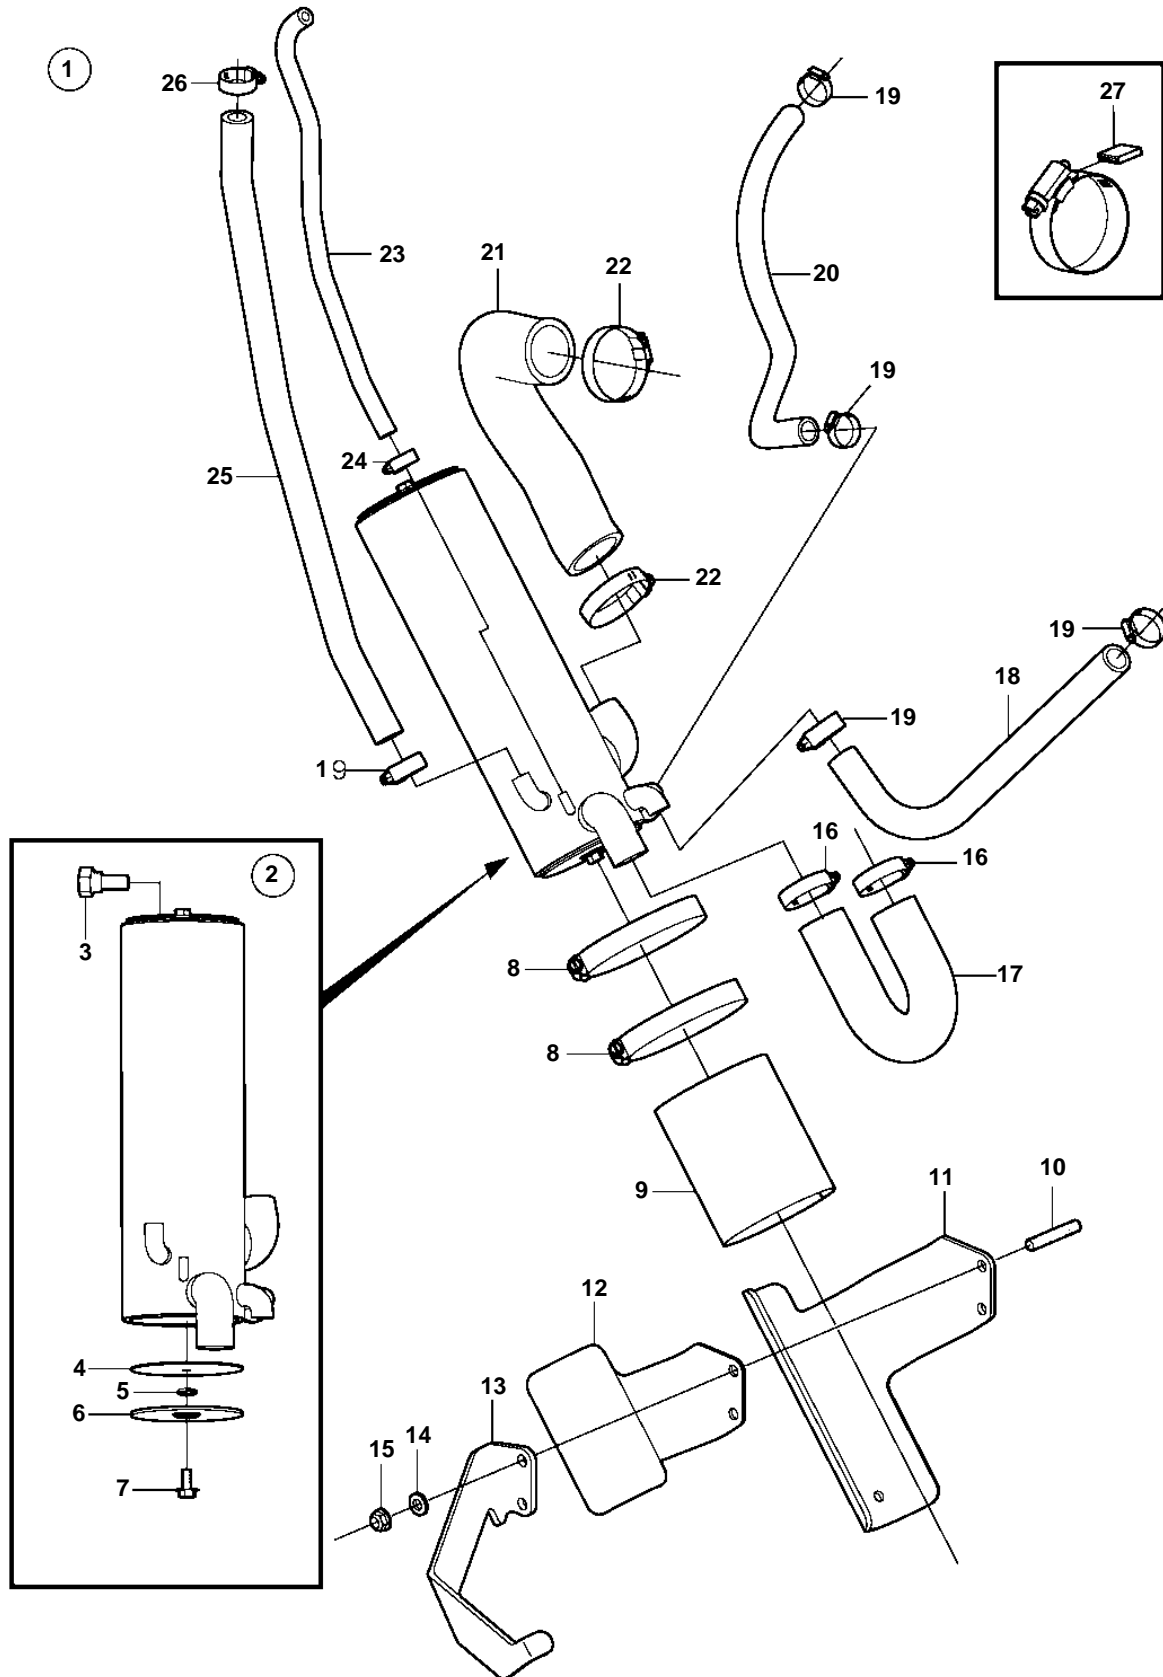

5.7GiI-C, 5.7GiI-D, 5.7GXii-D, 5.7GXii-E

19970

5.7GiI-C, 5.7GiI-D, 5.7GXii-D, 5.7GXii-E

REF	PART NO.	QTY	DESCRIPTION	NOTES
1		1	Kit, freshwater cooling	OBSOLETE PART
2	3861471	1	• Heat exchanger	
3	3858995	1	• • Anode	
4	3858993	2	• • Gasket	
5	983191	2	• • O-ring	
6	3858992	2	• • Cover	
7	3858994	2	• • Screw	
8	3858551	2	• Hose clamp	
9	3861453	1	• Gasket	
10	3860286	2	• Stud	
11	3861475	1	• Bracket	
12	3861476	1	• Bracket	
13	3861544	1	• Bracket	
14	3852162	2	• Washer	
15	3853404	2	• Nut	
16	3853786	2	• Hose clamp	
17	3861474	1	• Hose	
18	3860587	1	• Hose	Port exhaust manifold
19	3853780	5	• Hose clamp	
20	3860588	1	• Hose	Starboard exhaust manifold
21	3861472	1	• Hose	
22	3852098	2	• Hose clamp	
23	3861678	1	• Hose	FUEL PUMP
24	3860413	1	• Hose clamp	
25	3861485	1	• Hose	Inboard
	3863069	1	• Hose	V-DRIVE
26	3852602	1	• Hose clamp	
27	3858532	3	• Cover	W=0.465" (11.8mm)