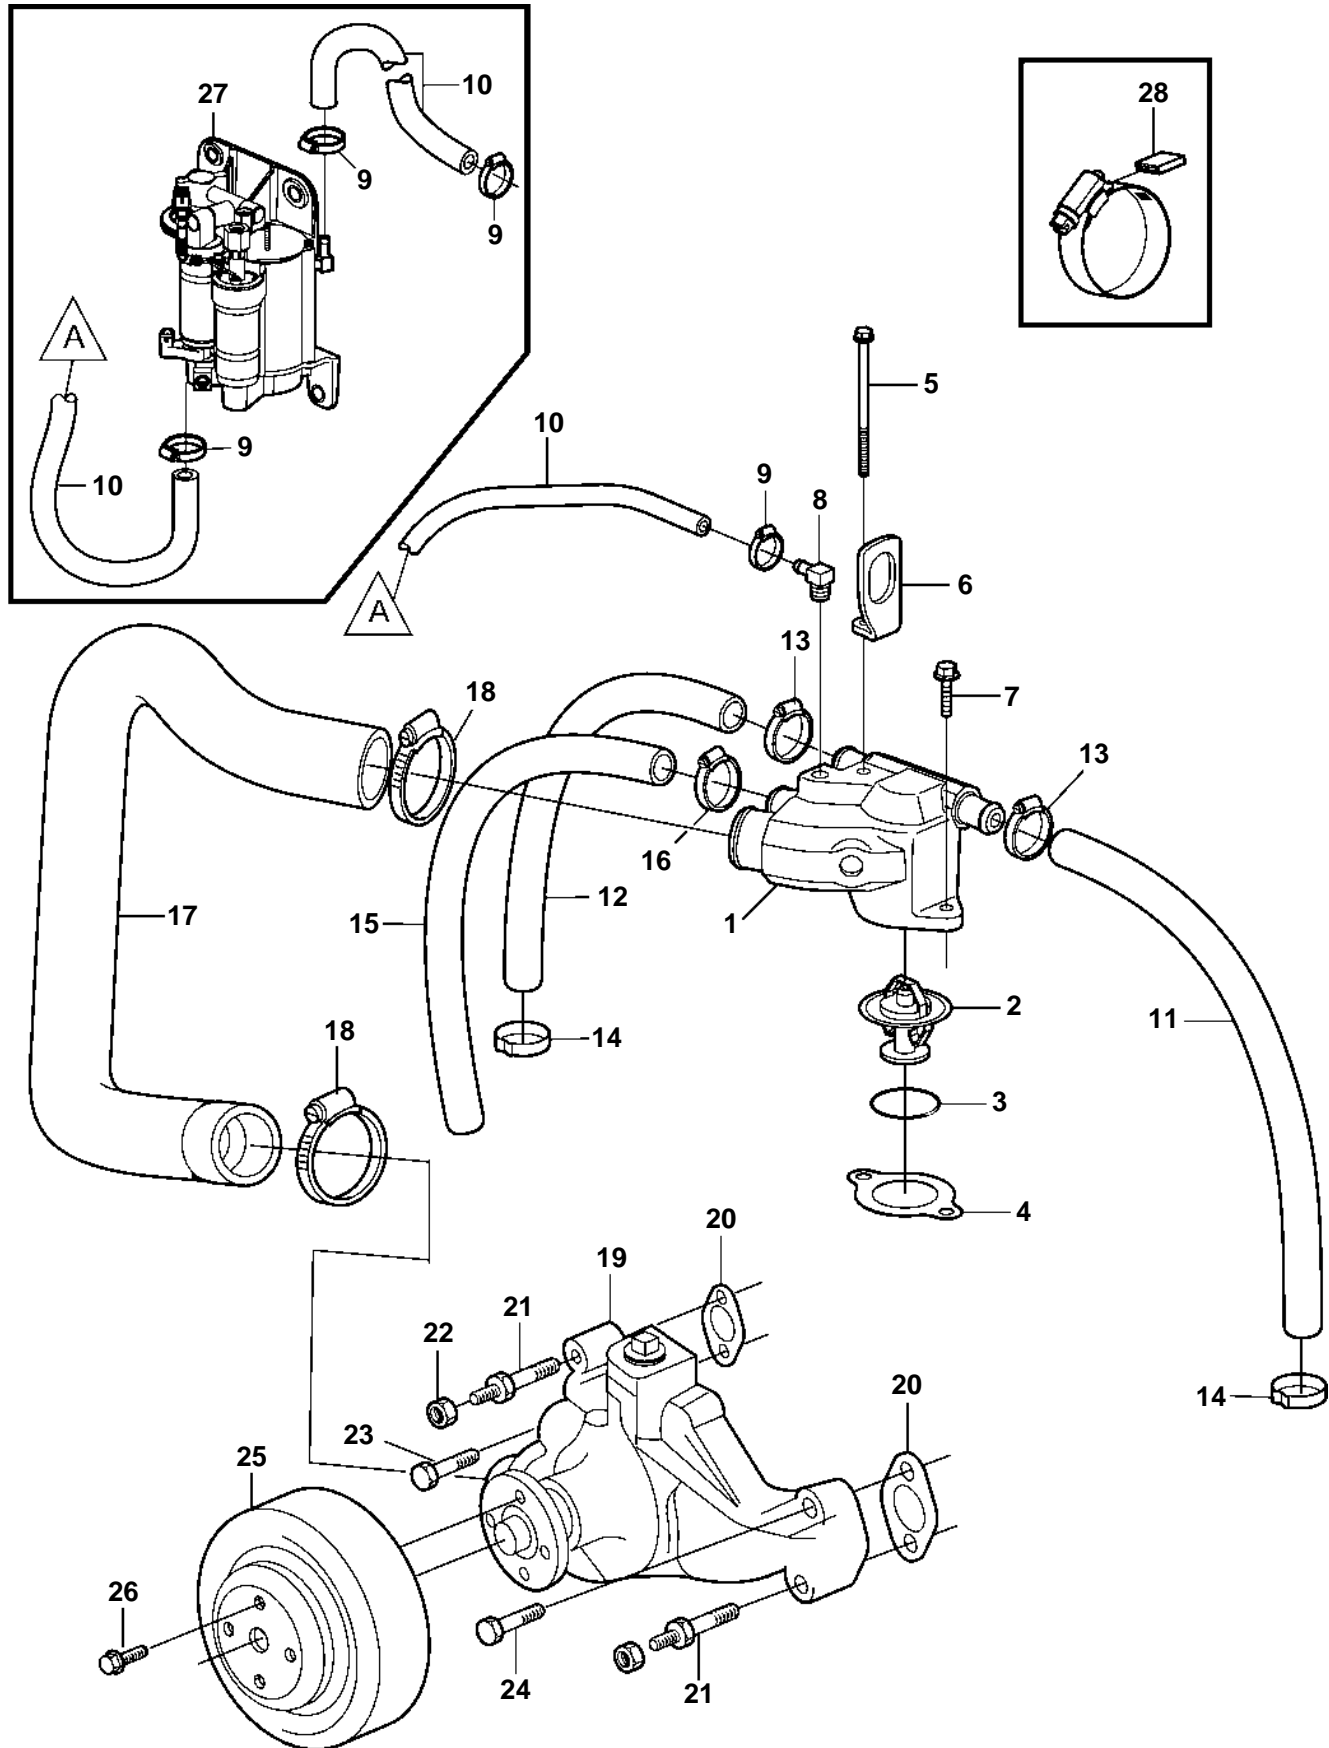

5.7Gi-C, 5.7Gi-D, 5.7GXi-D, 5.7GXi-E, 5.7OSi-B, 5.7OSi-C, 5.7OSXi-B, 5.7OSXi-C

5.7Gi-C, 5.7Gi-D, 5.7GXil-D, 5.7GXil-E, 5.7OSi-B, 5.7OSi-C, 5.7OSXi-B, 5.7OSXi-C

REF	PART NO.	QTY	DESCRIPTION	SEE SEC.	NOTES
1	3863086	1	Thermostat housing		
2	3862835	1	Thermostat		
3	983944	1	O-ring		
4	3852111	1	Gasket		
5	968842	1	Flange screw		
6	3862649	1	Bracket		
7	945444	1	Flange screw		
8	3853597	1	Elbow		
9	3860413	4	Hose clamp		
10	3862550	2	Hose		
11	3860588	1	Hose		
12	3862536	1	Hose		
13	3853780	2	Hose clamp		
14	982715	2	Clamp		
15	3862538	1	Hose		
16	3852602	1	Hose clamp		
17	3862523	1	Hose		
18	3852098	2	Hose clamp		
19	3853850	1	Circulation pump		
20	3852477	2	Gasket		
21	3856147	2	Stud		
22	3853403	1	Nut		
23	3856137	1	Bolt		
24	3856136	1	Bolt		
25	3860083	1	Pulley		
26	3853390	4	Screw		
27		1	Fuel pump	6572	
28	3858532	X	Cover		W=0.465" (11.8mm)
	3861999	X	Cover		W=0.300" (7.6mm)