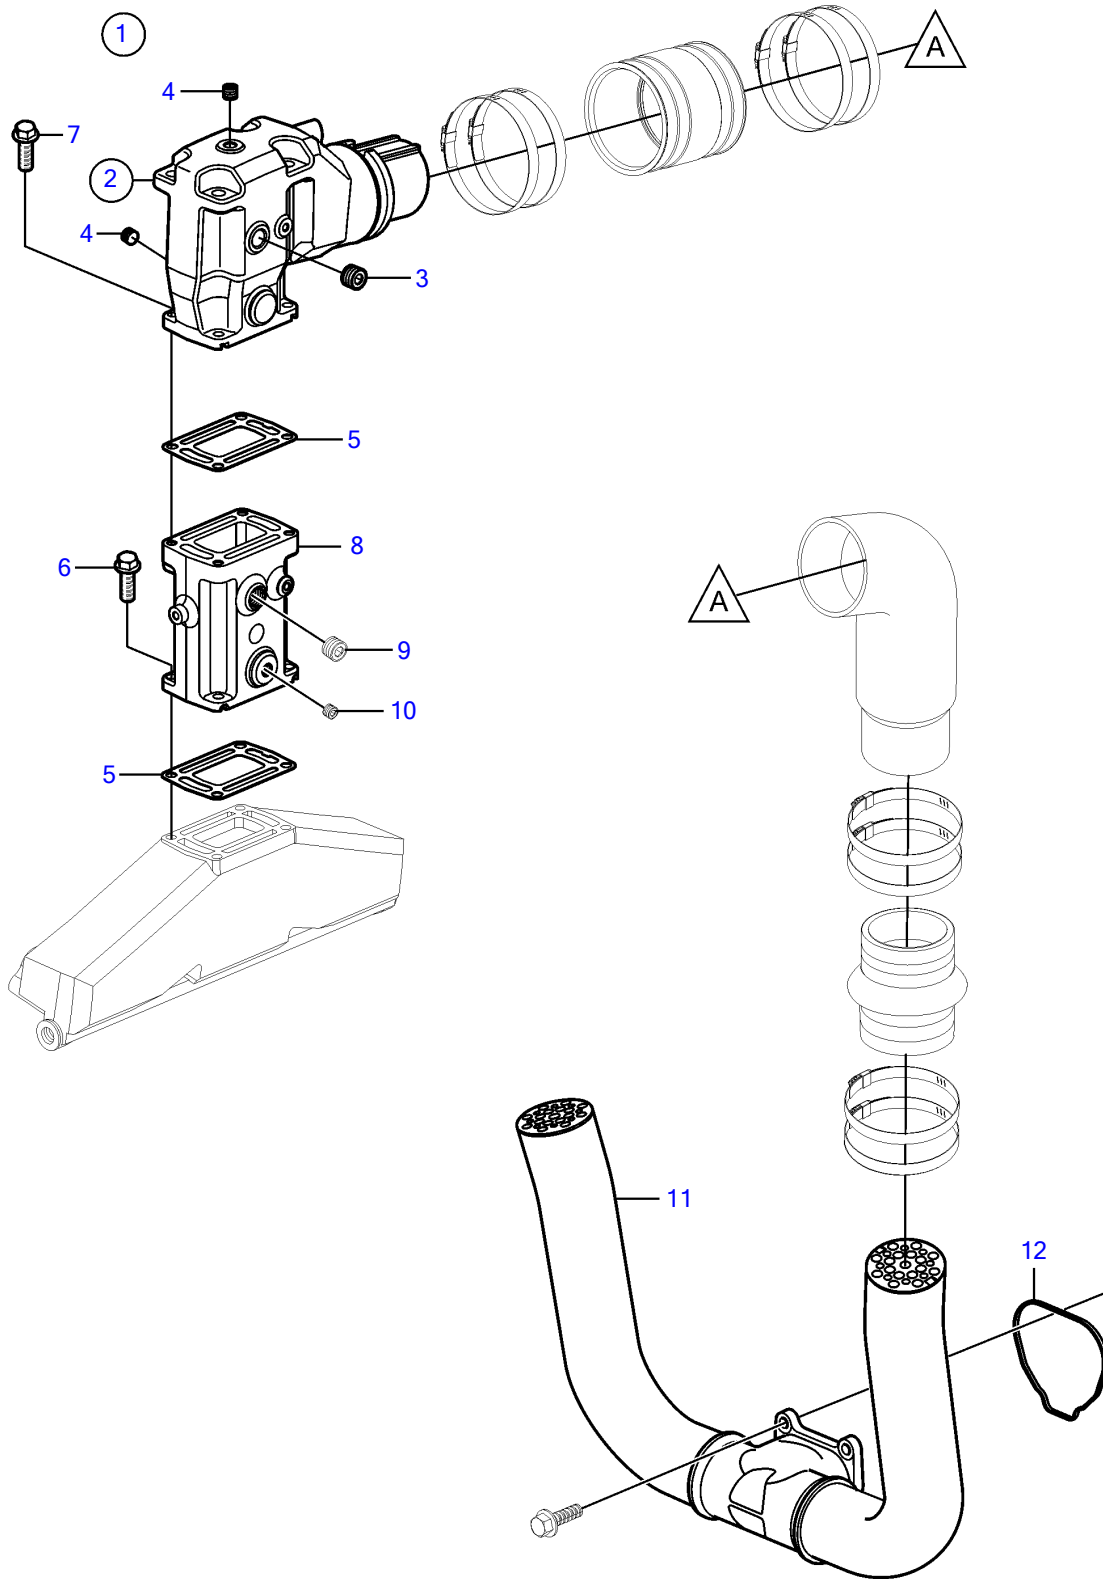

5.7Gi-300-P, 5.7GXl-P

5.7Gi-300-P, 5.7GXl-P

REF	PART NO.	QTY	DESCRIPTION	SEE SEC.	NOTES
1	40005141	1	Kit		See exhaust section for mounting parts
2	3863061	2	• Exhaust pipe kit		
			• Bulletin P-25-1-5	P-25-1-5-EN	Riser Extension Kit
			• Bulletin P-25-1-4	P-25-1-4-EN	Tall Riser Options
3	3850999	4	• • Plug		
4	3850740	4	• • Plug		
5	3863191	2	• Kit		
		4	• • Gasket		Not sold separately
6	3887488	8	• Flange screw		
7	3887488	8	• Flange screw		
8	3842853	2	• Exhaust pipe extensi		
			• Bulletin P-25-1-4	P-25-1-4-EN	Tall Riser Options
9	3850999	4	• • Plug		
10	3850740	4	• • Plug		
11	3888687	1	• Exhaust pipe		
12	3841013	1	• Gasket		