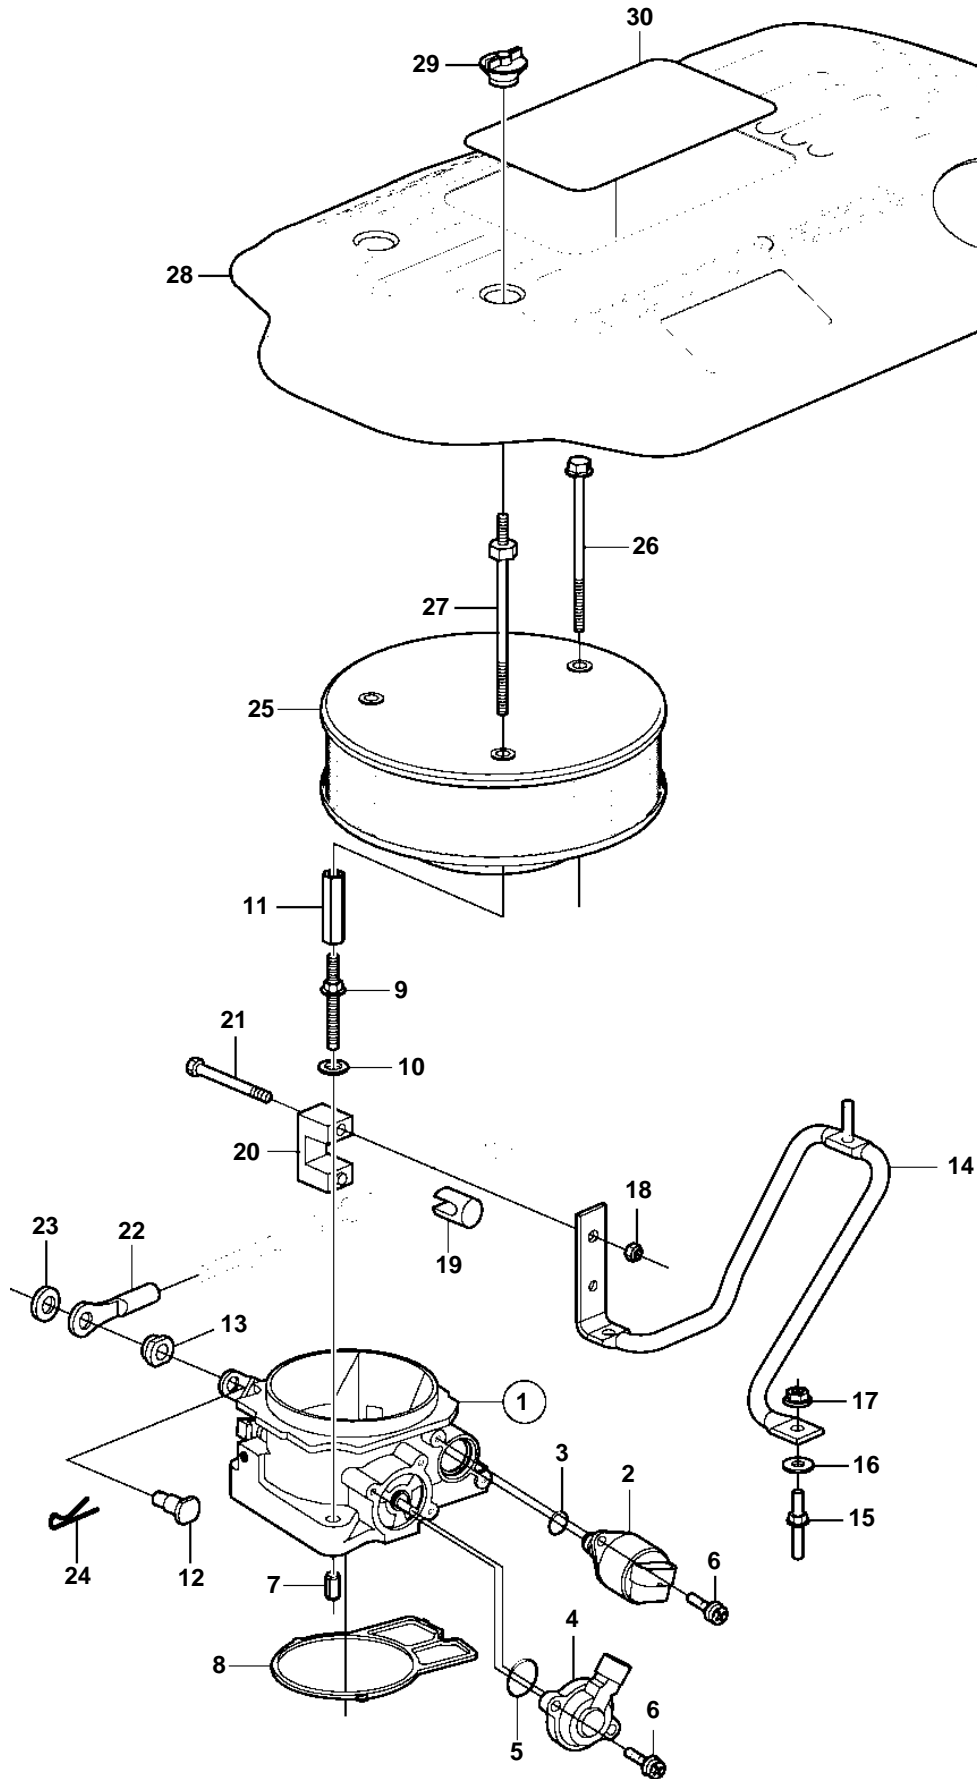

5.7OSXi-J, 5.7OSXi-JF

22206

5.7OSXi-J, 5.7OSXi-JF

REF	PART NO.	QTY	DESCRIPTION	NOTES
1	3858963	1	Body	
2	3843751	1	· Sensor	
3	3858054	1	· · O-ring	
4	3857487	1	· Sensor	
5		1	· O-ring	not sold separately
6	3857693	1	· Screw	
7		2	Spacer	Part not sold
8	3858965	1	Gasket	
9	3858964	3	Stud	
10		3	· Washer	not sold separately
11	3862463	3	Nut	
12	3854743	1	Pin	
13	3852004	1	Nut	
14	3819218	1	Bracket	
15	3858973	2	Bolt	
16	3852193	2	Washer	
17	981124	2	Flange nut	
18	3852118	1	Nut	
19	3852019	1	Retainer	
20	3850266	1	Anchor	
21		1	Screw	
22	3850941	1	Adapter	
23	3852193	1	Washer	
24	3852052	1	Split pin	
25	3861759	1	Flame shield	
26	983643	1	Flange screw	
27	3817816	2	Stud	
28	3818429	1	Cover	
29	3841608	3	Nut	
30	3862096	1	Decal	5.7OSXi