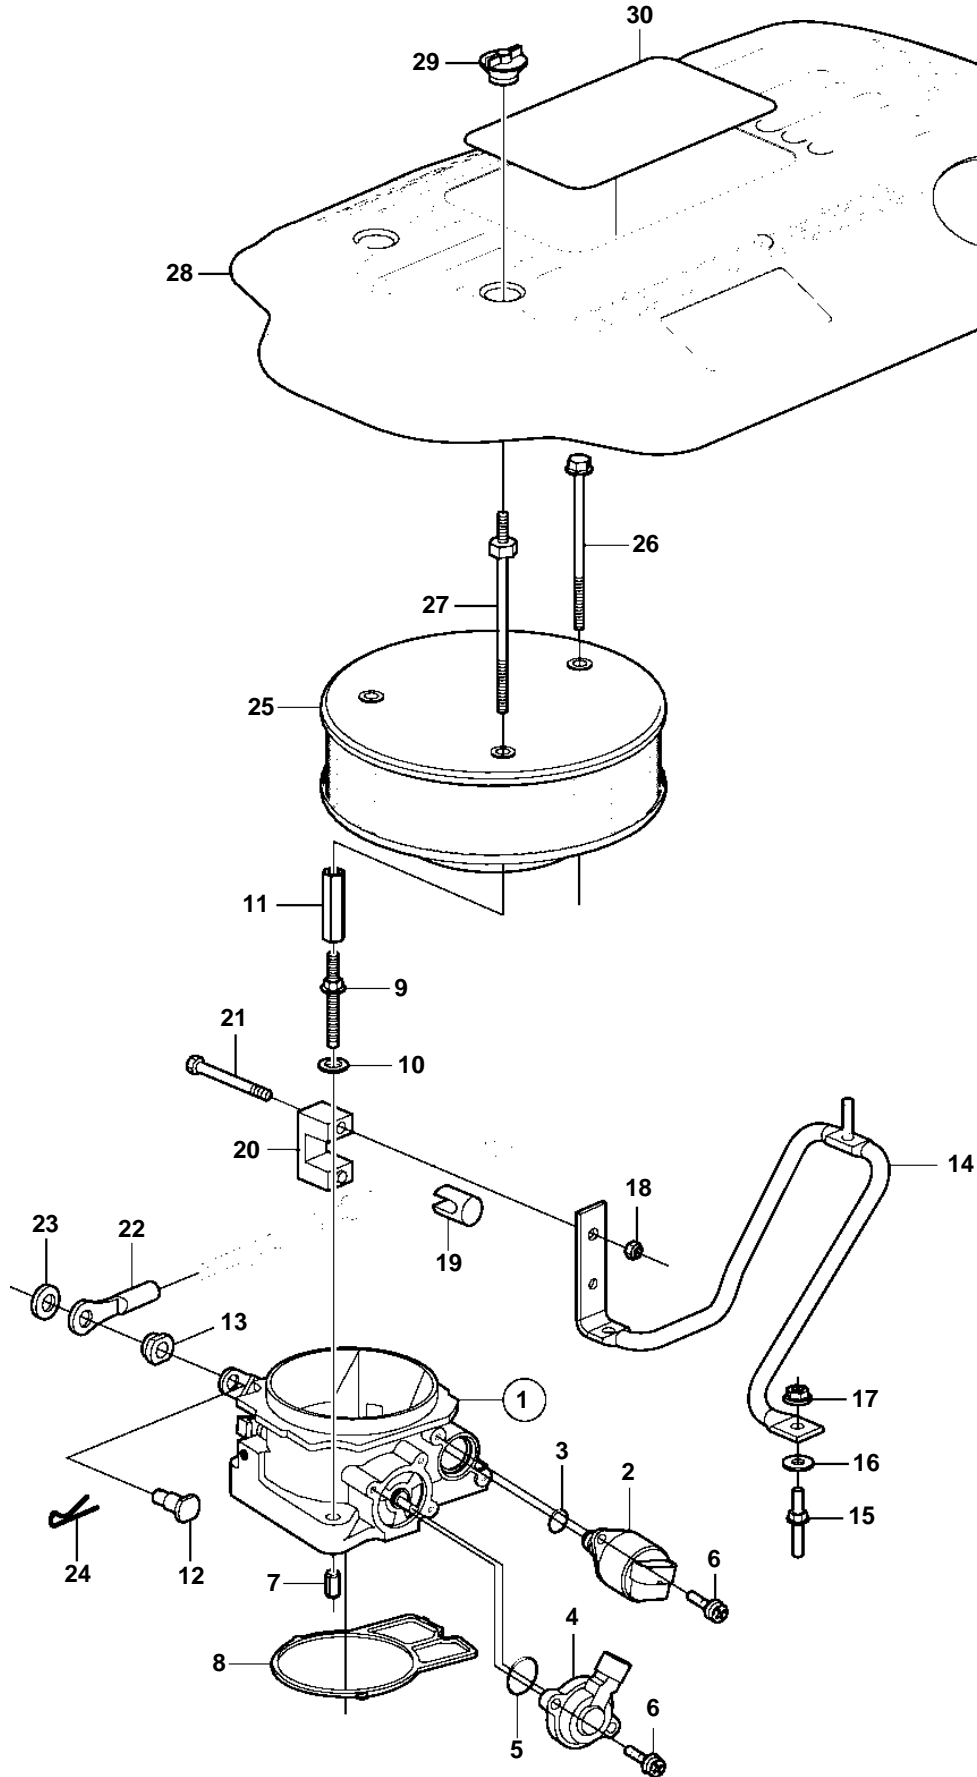

5.7OSi-300-J, 5.7OSi-300-JF

22206

**5.7OSi-300-J, 5.7OSi-300-JF**

REF	PART NO.	QTY	DESCRIPTION	NOTES
1	3858963	1	Body	
2	3843751	1	· Sensor	
3	3858054	1	· · O-ring	
4	3857487	1	· Sensor	
5		1	· O-ring	not sold separately
6	3857693	1	· Screw	
7		2	Spacer	Part not sold
8	3858965	1	Gasket	
9	3858964	3	Stud	
10		3	· Washer	not sold separately
11	3862463	3	Nut	
12	3854743	1	Pin	
13	3852004	1	Nut	
14	3819218	1	Bracket	
15	3858973	2	Bolt	
16	3852193	2	Washer	
17	981124	2	Flange nut	
18	3852118	1	Nut	
19	3852019	1	Retainer	
20	3850266	1	Anchor	
21		1	Screw	
22	3850941	1	Adapter	
23	3852193	1	Washer	
24	3852052	1	Split pin	
25	3861759	1	Flame shield	
26	983643	1	Flange screw	
27	3817816	2	Stud	
28	3818429	1	Cover	
29	3841608	3	Nut	
30	40005053	1	Decal	5.7OSi 300