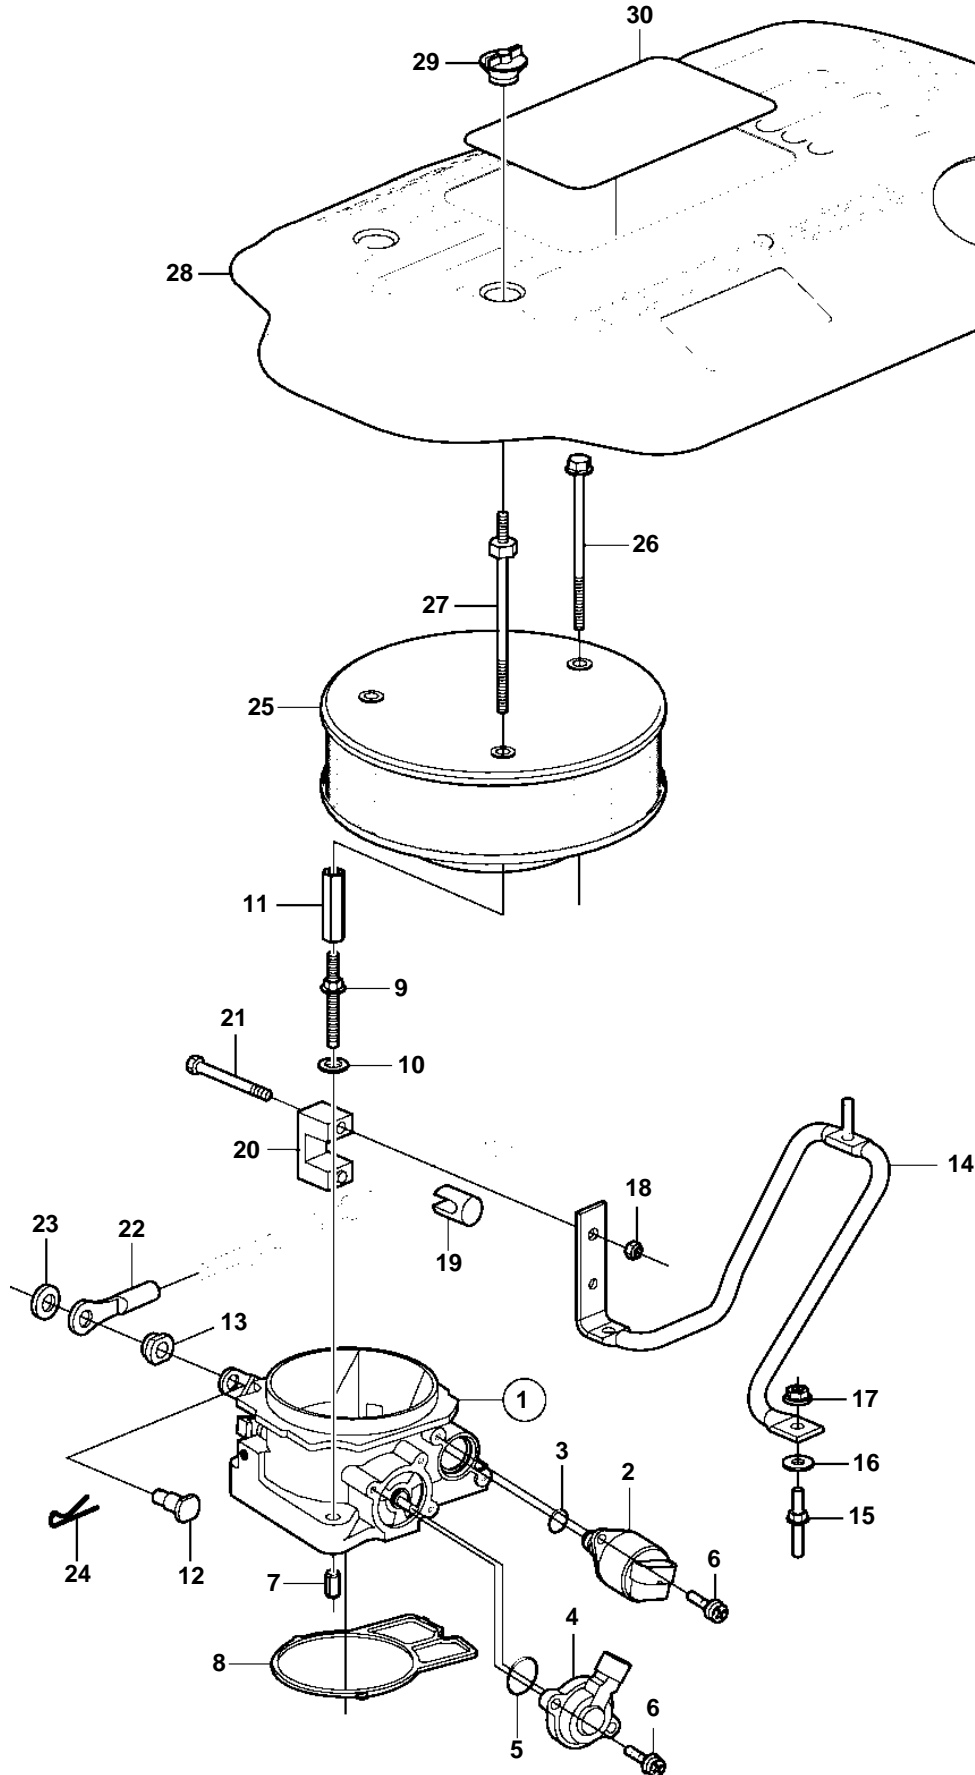

5.7GXi-J, 5.7GXi-JF, 5.7GXi-N

22206

**5.7GXi-J, 5.7GXi-JF, 5.7GXi-N**

REF	PART NO.	QTY	DESCRIPTION	NOTES
1	3858963	1	Body	
2	3843751	1	· Sensor	
3	3858054	1	· · O-ring	
4	3857487	1	· Sensor	
5		1	· O-ring	not sold separately
6	3857693	1	· Screw	
7		2	Spacer	Part not sold
8	3858965	1	Gasket	
9	3858964	3	Stud	
10		3	· Washer	not sold separately
11	3862463	3	Nut	
12	3854743	1	Pin	
13	3852004	1	Nut	
14	3819218	1	Bracket	
15	3858973	2	Bolt	
16	3852193	2	Washer	
17	981124	2	Flange nut	
18	3852118	1	Nut	
19	3852019	1	Retainer	
20	3850266	1	Anchor	
21		1	Screw	
22	3850941	1	Adapter	
23	3852193	1	Washer	
24	3852052	1	Split pin	
25	3861759	1	Flame shield	
26	983643	1	Flange screw	
27	3817816	2	Stud	
28	3818429	1	Cover	
29	3841608	3	Nut	
30	3861894	1	Decal	5.7GXi