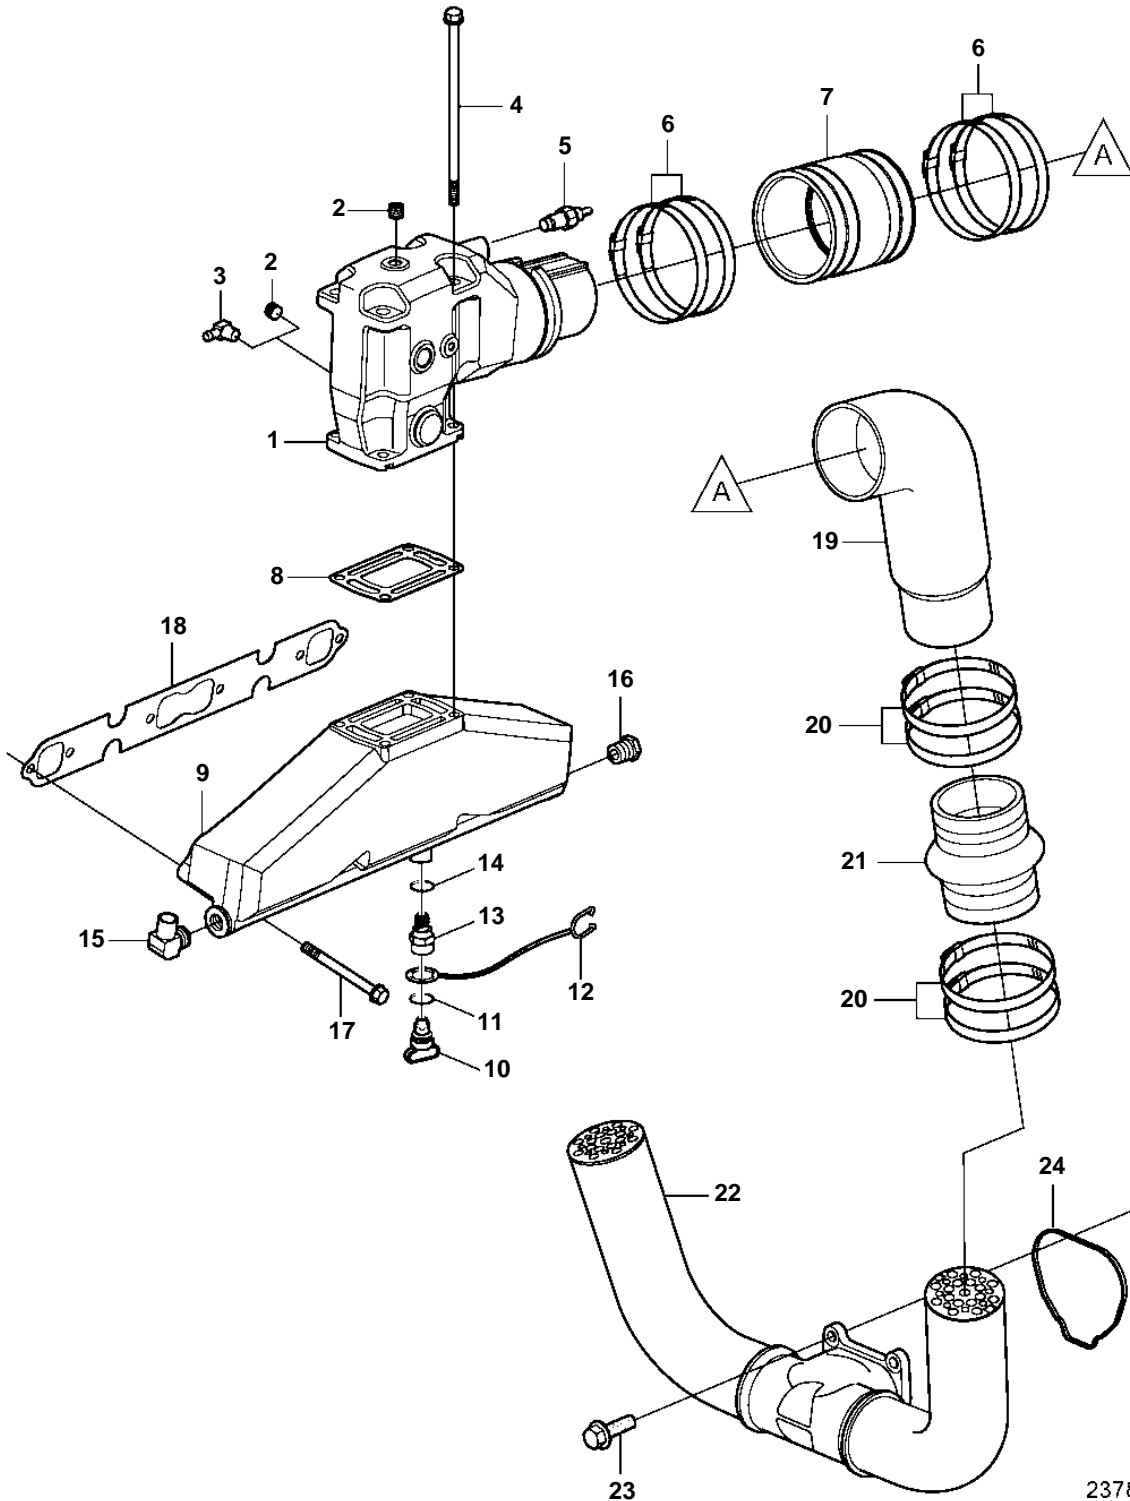

5.7Gi-300-J, 5.7Gi-300-JF, 5.7GXi-J, 5.7GXi-JF, 5.7Gi-300-N, 5.7GXi-N

5.7Gi-300-J, 5.7Gi-300-JF, 5.7GXi-J, 5.7GXi-JF, 5.7Gi-300-N, 5.7GXi-N

REF	PART NO.	QTY	DESCRIPTION	SEE SEC.	NOTES
1	3863061	2	Elbow		
			· Bulletin P-25-1-5	P-25-1-5-EN	Riser Extension Kit
			· Bulletin P-25-1-4	P-25-1-4-EN	Tall Riser Options
2	3850740	4	· Plug		
3	3853597	1	Elbow		
4	3808361	8	Screw		
5	3862500	2	Temperature sensor		
6	3863443	8	Hose clamp		
7	3852696	2	Hose		
8	3863191	1	Kit		
		2	· Gasket		not sold separately
9	3847501	2	Manifold		
10	21114522	2	· Drain plug		
	3849500	1	· · Plug		Replaced by 21114522, not sold separately
11	976970	1	· · O-ring		
12	3849892	1	· · Retainer		
13	21238201	2	Adapter		
14	976970	2	· O-ring		
15	3852538	2	Elbow		
16	3595388	2	Plug		
17	3857184	12	Flange screw		
18	3852468	2	Gasket		
19	3863189	2	Elbow		
20	3863442	8	Hose clamp		
21	3863450	2	Bellows		
22	3888684	1	Exhaust pipe		
23	3841928	4	Screw		
24	3841013	1	Gasket		