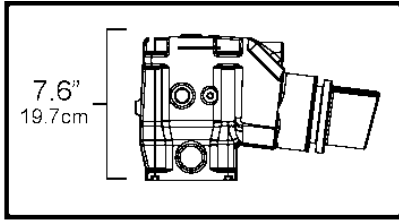

5.7Gi-300-J, 5.7Gi-300-JF, 5.7GXi-J, 5.7GXi-JF, 5.7Gi-300-N, 5.7GXi-N

5.7Gi-300-J, 5.7Gi-300-JF, 5.7GXi-J, 5.7GXi-JF, 5.7Gi-300-N, 5.7GXi-N

REF	PART NO.	QTY	DESCRIPTION	SEE SEC.	NOTES
1	3863061	2	Elbow		
			· Bulletin P-25-1-5	P-25-1-5-EN	Riser Extension Kit
			· Bulletin P-25-1-4	P-25-1-4-EN	Tall Riser Options
2	3850740	4	· Plug		
3	3853597	1	Elbow		
4	3808361	8	Screw		
5	3862500	2	Temperature sensor		
6	3863443	8	Hose clamp		
7	3852696	2	Hose		
8	3863191	1	Kit		
		2	· Gasket		not sold separately
9	3847501	2	Manifold		
10	21114522	2	· Drain plug		
	3849500	1	· · Plug		Replaced by 21114522, not sold separately
11	976970	1	· · O-ring		
12	3849892	1	· · Retainer		
13	21238201	2	Adapter		
14	976970	2	· O-ring		
15	3852538	2	Elbow		
16	3595388	2	Plug		
17	3857184	12	Flange screw		
18	3852468	2	Gasket		
19	3863189	2	Elbow		
20	3863442	8	Hose clamp		
21	3863450	2	Bellows		
22	3888684	1	Exhaust pipe		
23	3841928	4	Screw		
24	3841013	1	Gasket		