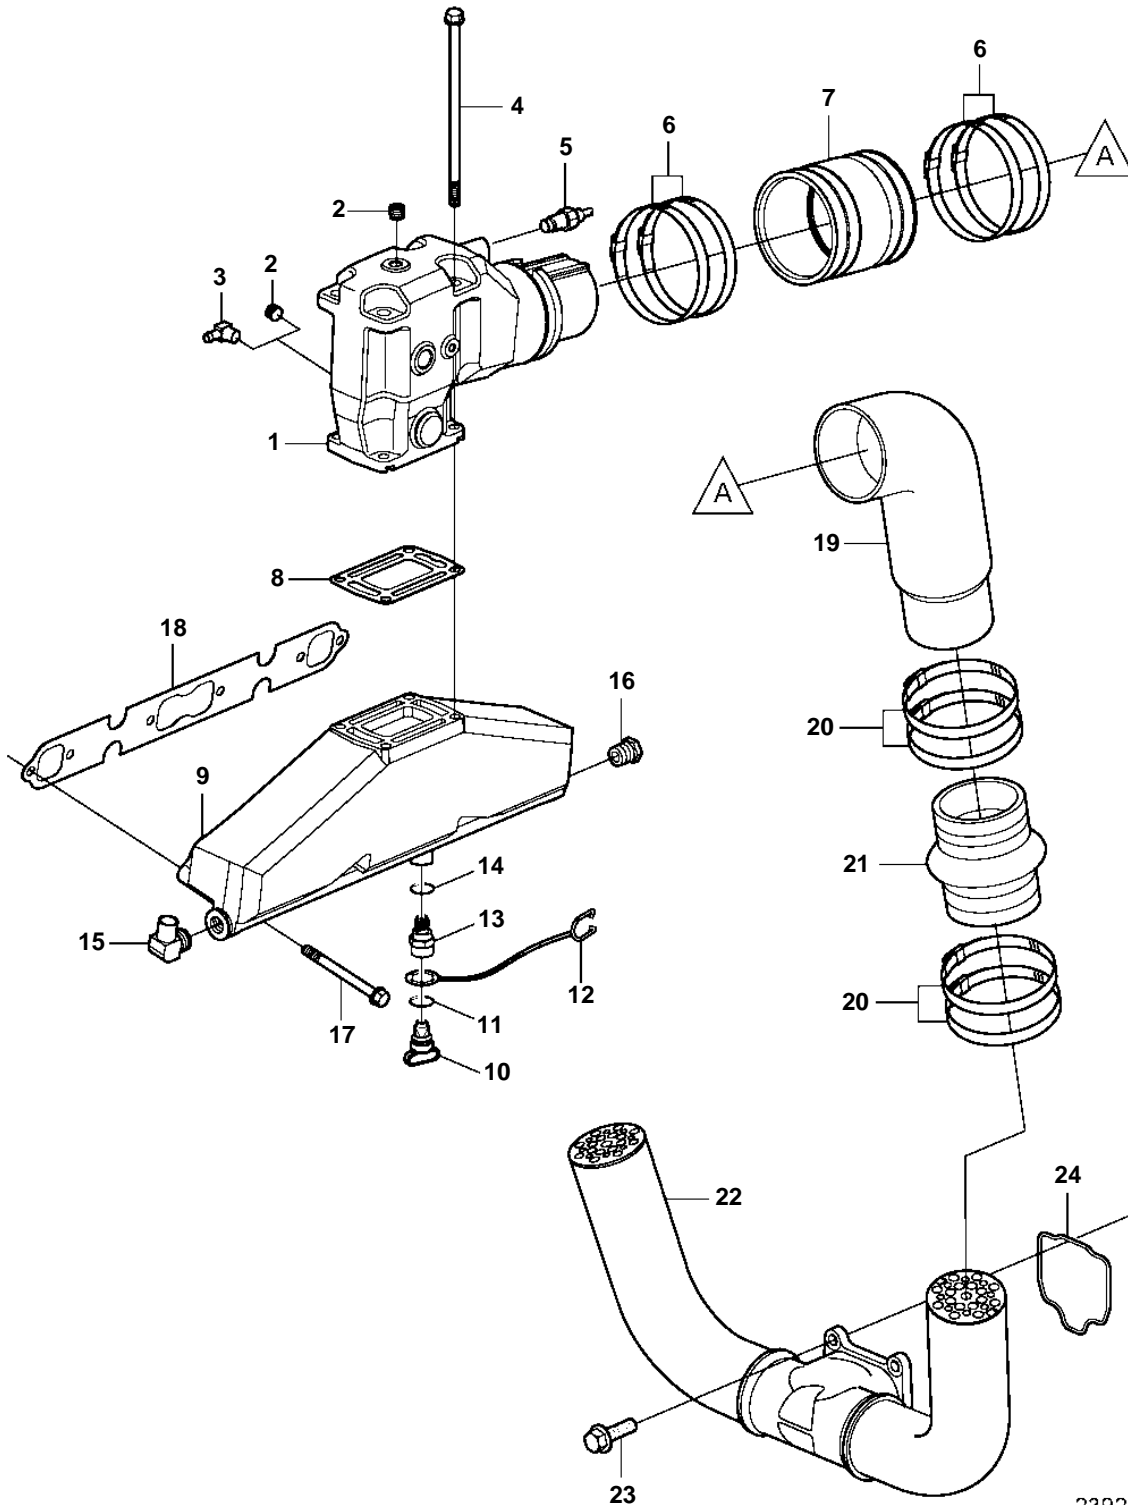

5.7OSi-300-J, 5.7OSi-300-JF

5.7OSi-300-J, 5.7OSi-300-JF

REF	PART NO.	QTY	DESCRIPTION	SEE SEC.	NOTES
1	3863061	2	Elbow		
			· Bulletin P-25-1-5	P-25-1-5-EN	Riser Extension Kit
			· Bulletin P-25-1-4	P-25-1-4-EN	Tall Riser Options
2	3850740	4	· Plug		
3	3853597	1	Elbow		
4	3808361	8	Screw		
5	3862500	2	Temperature sensor		
6	3863443	8	Hose clamp		
7	3852696	2	Hose		
8	3863191	1	Kit		
		2	· Gasket		not sold separately
9	3847501	2	Manifold		
10	21114522	2	· Drain plug		
	3849500	1	· · Plug		Replaced by 21114522, not sold separately
11	976970	1	· · O-ring		
12	3849892	1	· · Retainer		
13	21238201	2	Adapter		
14	976970	2	· O-ring		
15	3852538	2	Elbow		
16	3595388	2	Plug		
17	3857184	12	Flange screw		
18	3852468	2	Gasket		
19	3863189	2	Elbow		
20	3863442	8	Hose clamp		
21	3863450	2	Bellows		
22	3888824	1	Exhaust pipe		
23	3841928	4	Screw		
24	3860984	1	Sealing		