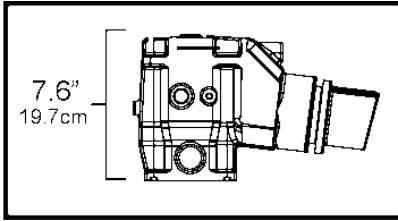

5.7OSi-300-J, 5.7OSi-300-JF

5.7OSi-300-J, 5.7OSi-300-JF

REF	PART NO.	QTY	DESCRIPTION	SEE SEC.	NOTES
1	3863061	2	Elbow		
			· Bulletin P-25-1-5	P-25-1-5-EN	Riser Extension Kit
			· Bulletin P-25-1-4	P-25-1-4-EN	Tall Riser Options
2	3850740	4	· Plug		
3	3853597	1	Elbow		
4	3808361	8	Screw		
5	3862500	2	Temperature sensor		
6	3863443	8	Hose clamp		
7	3852696	2	Hose		
8	3863191	1	Kit		
		2	· Gasket		not sold separately
9	3847501	2	Manifold		
10	21114522	2	· Drain plug		
	3849500	1	· · Plug		Replaced by 21114522, not sold separately
11	976970	1	· · O-ring		
12	3849892	1	· · Retainer		
13	21238201	2	Adapter		
14	976970	2	· O-ring		
15	3852538	2	Elbow		
16	3595388	2	Plug		
17	3857184	12	Flange screw		
18	3852468	2	Gasket		
19	3863189	2	Elbow		
20	3863442	8	Hose clamp		
21	3863450	2	Bellows		
22	3888824	1	Exhaust pipe		
23	3841928	4	Screw		
24	3860984	1	Sealing		