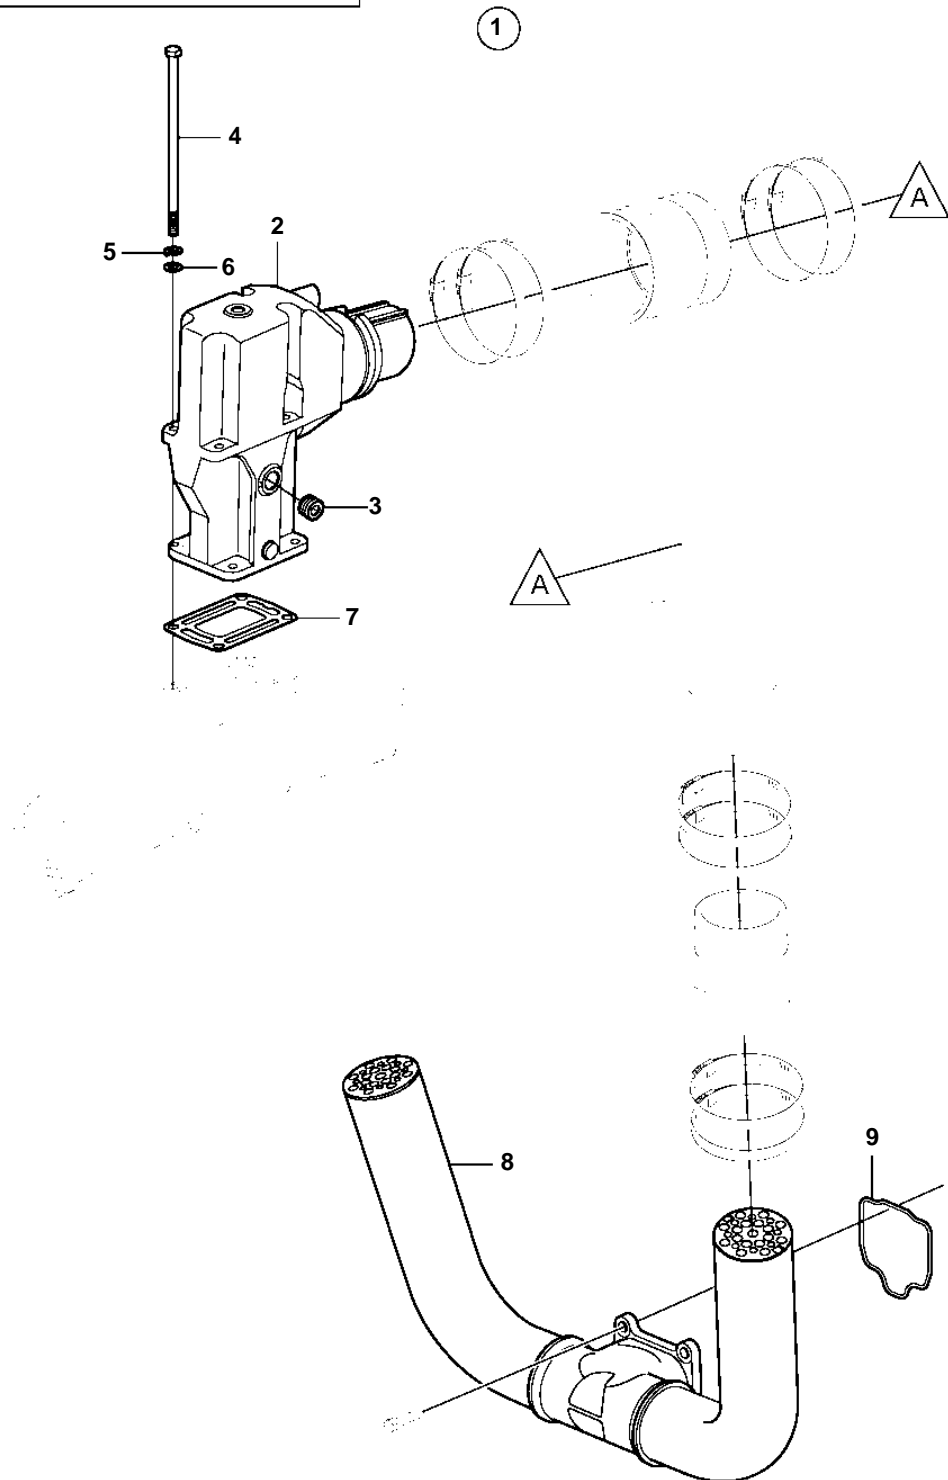

5.7OSi-300-J, 5.7OSi-300-JF, 5.7OSXi-J, 5.7OSXi-JF

23375

5.7OSi-300-J, 5.7OSi-300-JF, 5.7OSXi-J, 5.7OSXi-JF

REF	PART NO.	QTY	DESCRIPTION	SEE SEC.	NOTES
1	3888848	1	Kit		
2	3862627	2	· Elbow		
			· Bulletin P-25-1-4	P-25-1-4-EN	Tall Riser Options
3	3850999	4	· Plug		
4	3852830	8	· Screw		
5	3852002	8	· Spring washer		
6	980933	8	· Washer		
7	3863191	1	· Kit		
		2	· · Gasket		not sold separately
8	3888825	1	· Exhaust pipe		
9	3860984	1	Sealing		