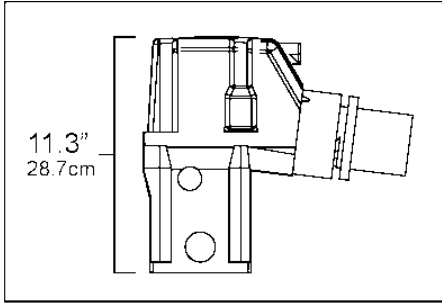

5.7OSi-300-J, 5.7OSi-300-JF, 5.7OSXi-J, 5.7OSXi-JF

23375

5.7OSi-300-J, 5.7OSi-300-JF, 5.7OSXi-J, 5.7OSXi-JF

REF	PART NO.	QTY	DESCRIPTION	SEE SEC.	NOTES
1	3888848	1	Kit		
2	3862627	2	· Elbow		
			· Bulletin P-25-1-4	P-25-1-4-EN	Tall Riser Options
3	3850999	4	· Plug		
4	3852830	8	· Screw		
5	3852002	8	· Spring washer		
6	980933	8	· Washer		
7	3863191	1	· Kit		
		2	· · Gasket		not sold separately
8	3888825	1	· Exhaust pipe		
9	3860984	1	Sealing		