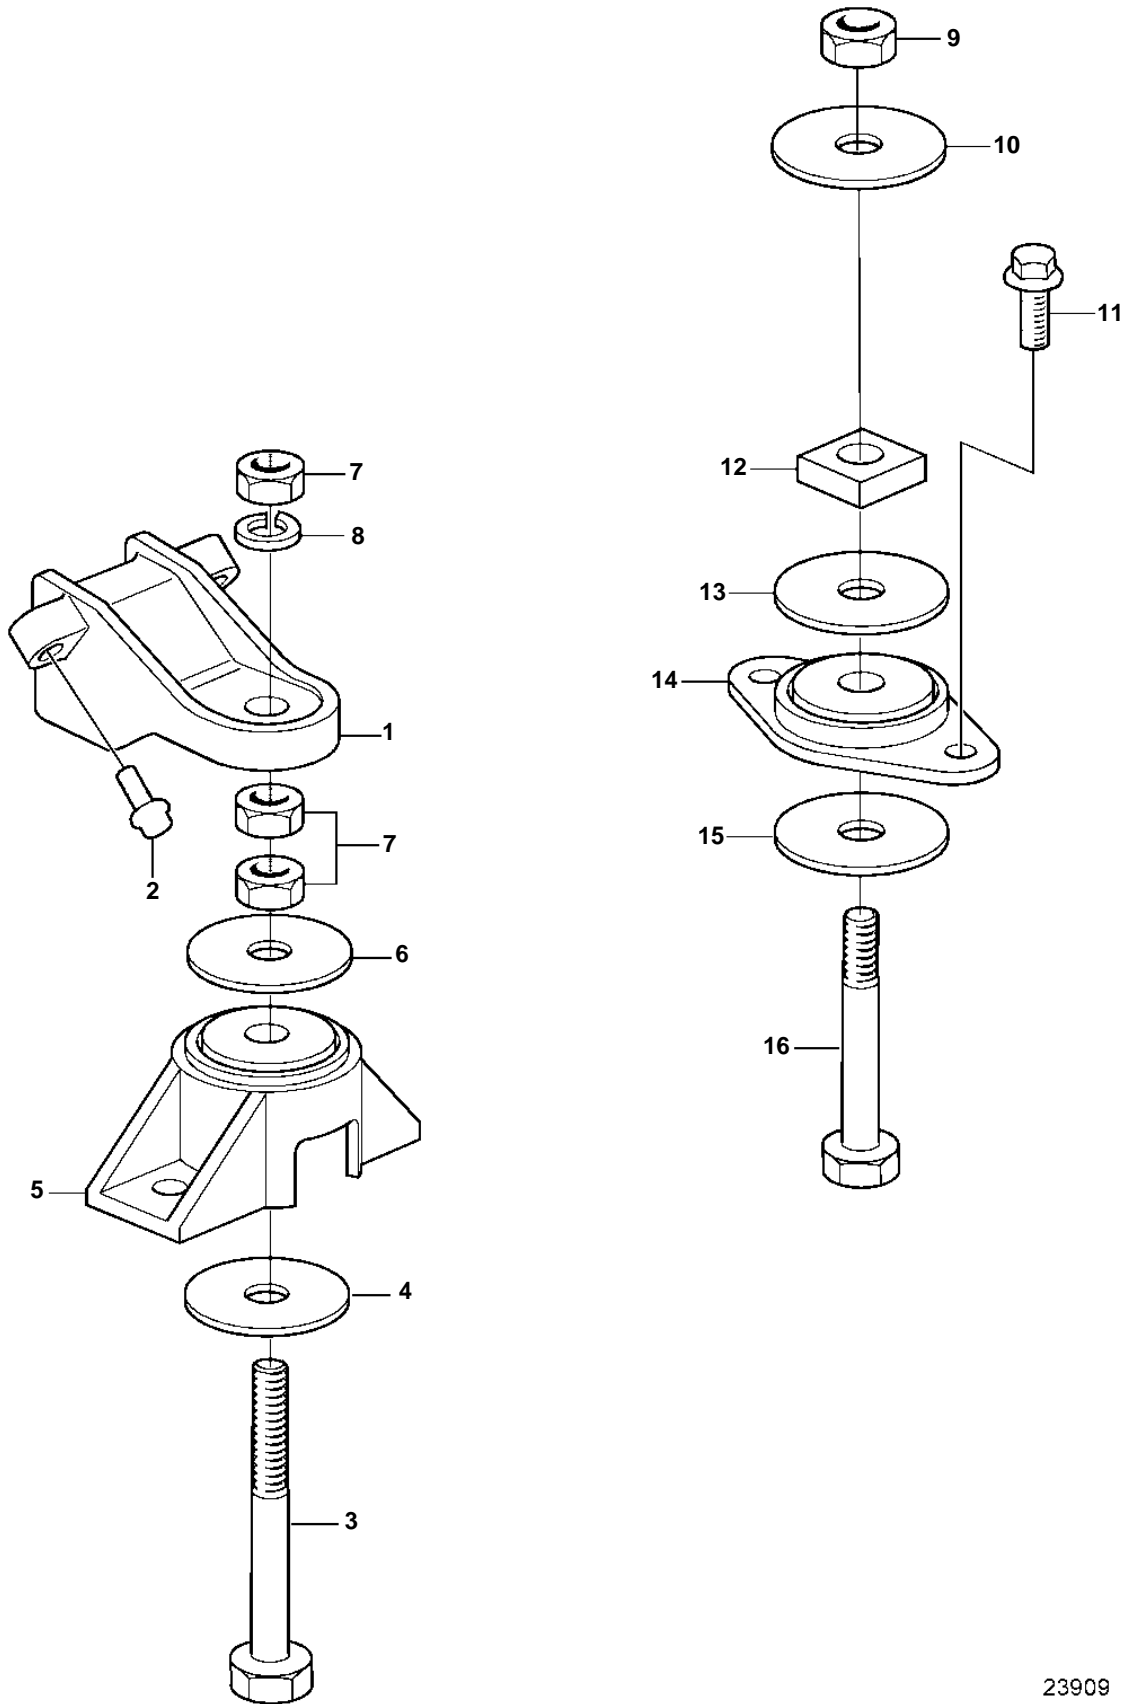

5.7Gi-300-J, 5.7Gi-300-JF, 5.7OSi-300-J, 5.7OSi-300-JF, 5.7GXi-J, 5.7GXi-JF, 5.7OSXi-J, 5.7OSXi-JF, 5.7Gi-300-N, 5.7GXi-N

23909

5.7Gi-300-J, 5.7Gi-300-JF, 5.7OSi-300-J, 5.7OSi-300-JF, 5.7GXi-J, 5.7GXi-JF, 5.7OSXi-J, 5.7OSXi-JF, 5.7Gi-300-N, 5.7GXi-N

REF	PART NO.	QTY	DESCRIPTION	NOTES
1	3818718	2	Bracket	
2	3860582	5	Screw	L=1.25" (32mm)
	3853393	1	Screw	L=1.50" (38mm)
3	3852566	2	Bolt	
4	3852428	2	Washer	
5	3853805	2	Rubber cushion	
6	3852433	2	Washer	
7	3852021	6	Nut	
8	3852090	2	Spring washer	
9	3862657	2	Nut	
10	3852540	2	Washer	
11	3595401	4	Screw	
12	3852539	2	Square nut	
13	3852622	2	Washer	
14	3853806	2	Rubber cushion	
15	3852542	2	Washer	
16	3587962	2	Screw	