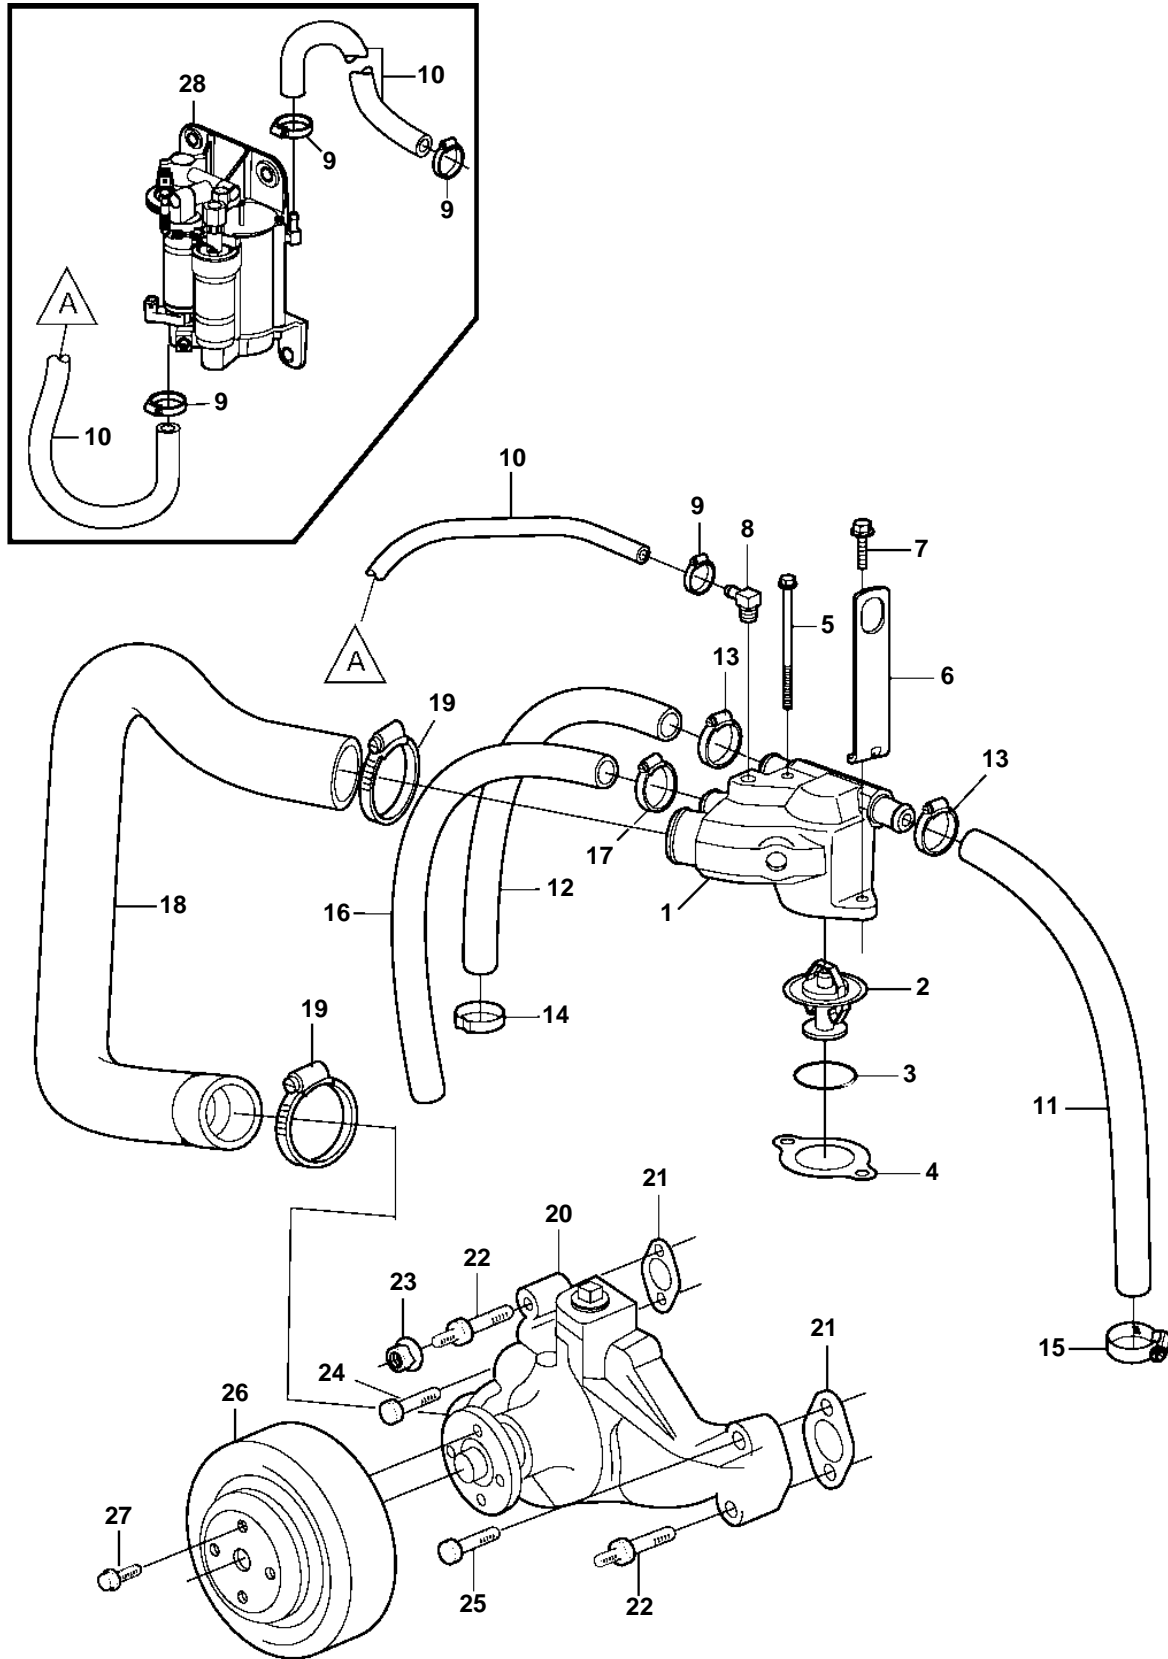

5.7Gi-300-J, 5.7OSi-300-J, 5.7GXi-J, 5.7OSXi-J, 5.7Gi-300-N, 5.7GXi-N

5.7Gi-300-J, 5.7OSi-300-J, 5.7GXi-J, 5.7OSXi-J, 5.7Gi-300-N, 5.7GXi-N

REF	PART NO.	QTY	DESCRIPTION	NOTES
1	3589553	1	Thermostat housing	
2	3587597	1	Thermostat	
3	983944	1	O-ring	
4	3852111	1	Gasket	
5	968842	1	Flange screw	
6	3593503	1	Bracket	
7	946671	1	Flange screw	
8	3853597	1	Elbow	
9	3860413	4	Hose clamp	
10	3862550	2	Hose	
11	3817847	1	Hose	
12	3862536	1	Hose	
13	3863439	2	Hose clamp	
14	982715	1	Clamp	
15	982715	1	Clamp	
16	3817817	1	Hose	
17	3863441	1	Hose clamp	
18	3862523	1	Hose	
19	3863438	2	Hose clamp	
20	3853850	1	Circulation pump	
21	3852477	2	Gasket	
22	3856147	2	Stud	
23	3853403	1	Nut	
24	3856137	1	Bolt	
25	3856136	1	Bolt	
26	3860083	1	Pulley	
27	3863054	4	Screw	
28		1	Fuel pump	See "Fuel System" section