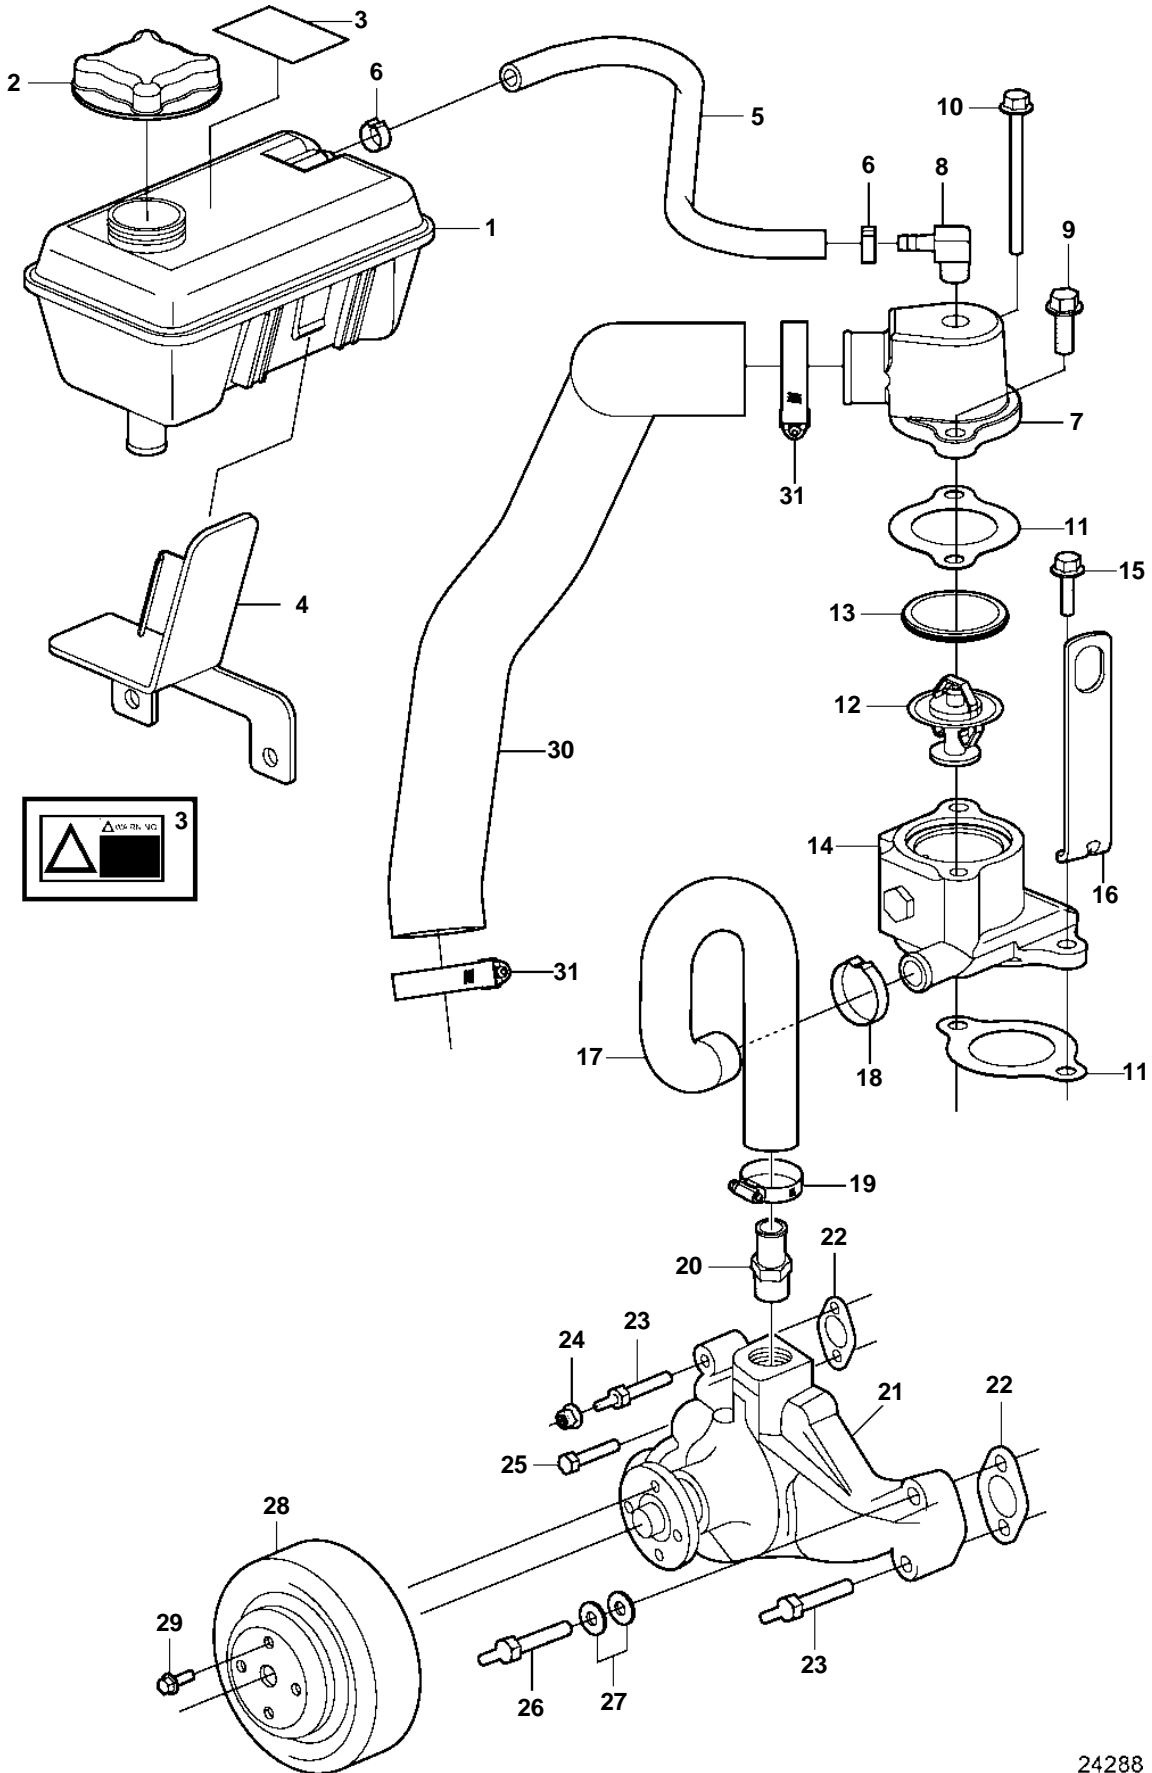

5.7Gi-300-JF, 5.7OSi-300-JF, 5.7GXi-JF, 5.7OSXi-JF, 5.7Gi-300-N, 5.7GXi-N

5.7Gi-300-JF, 5.7OSi-300-JF, 5.7GXi-JF, 5.7OSXi-JF, 5.7Gi-300-N, 5.7GXi-N

REF	PART NO.	QTY	DESCRIPTION	NOTES
1	861105	1	Expansion tank	
2	1674083	1	Pressure cap	
3	3858552	1	Decal	WARNING!
4	3848570	1	Bracket	
5	3860955	1	Hose	
6	982643	1	Clamp	Oetiker
	3860413	1	Hose clamp	
7	3860555	1	Thermostat housing	
8	3860585	1	Elbow nipple	
9	3860163	1	Screw	
10	969189	1	Flange screw	
11	3852111	2	Gasket	
12	3831426	1	Thermostat kit	
13	416033	1	· Sealing ring	
14	3851384	1	Thermostat housing	
15	946671	1	Flange screw	
16	3593503	1	Bracket	
17	3862852	1	Hose	
18	982716	1	Clamp	
19	3863439	1	Hose clamp	
20	983744	1	Hose nipple	
21	3853850	1	Circulation pump	
22	3852477	2	Gasket	
23	3856147	2	Stud	
24	3853403	1	Nut	
25	3853403	1	Nut	
26	3856137	1	Bolt	
27	3856136	1	Bolt	
28	3860083	1	Pulley	
29	3863054	4	Screw	
30	3861741	1	Hose	
31	3812304	2	Hose clamp	