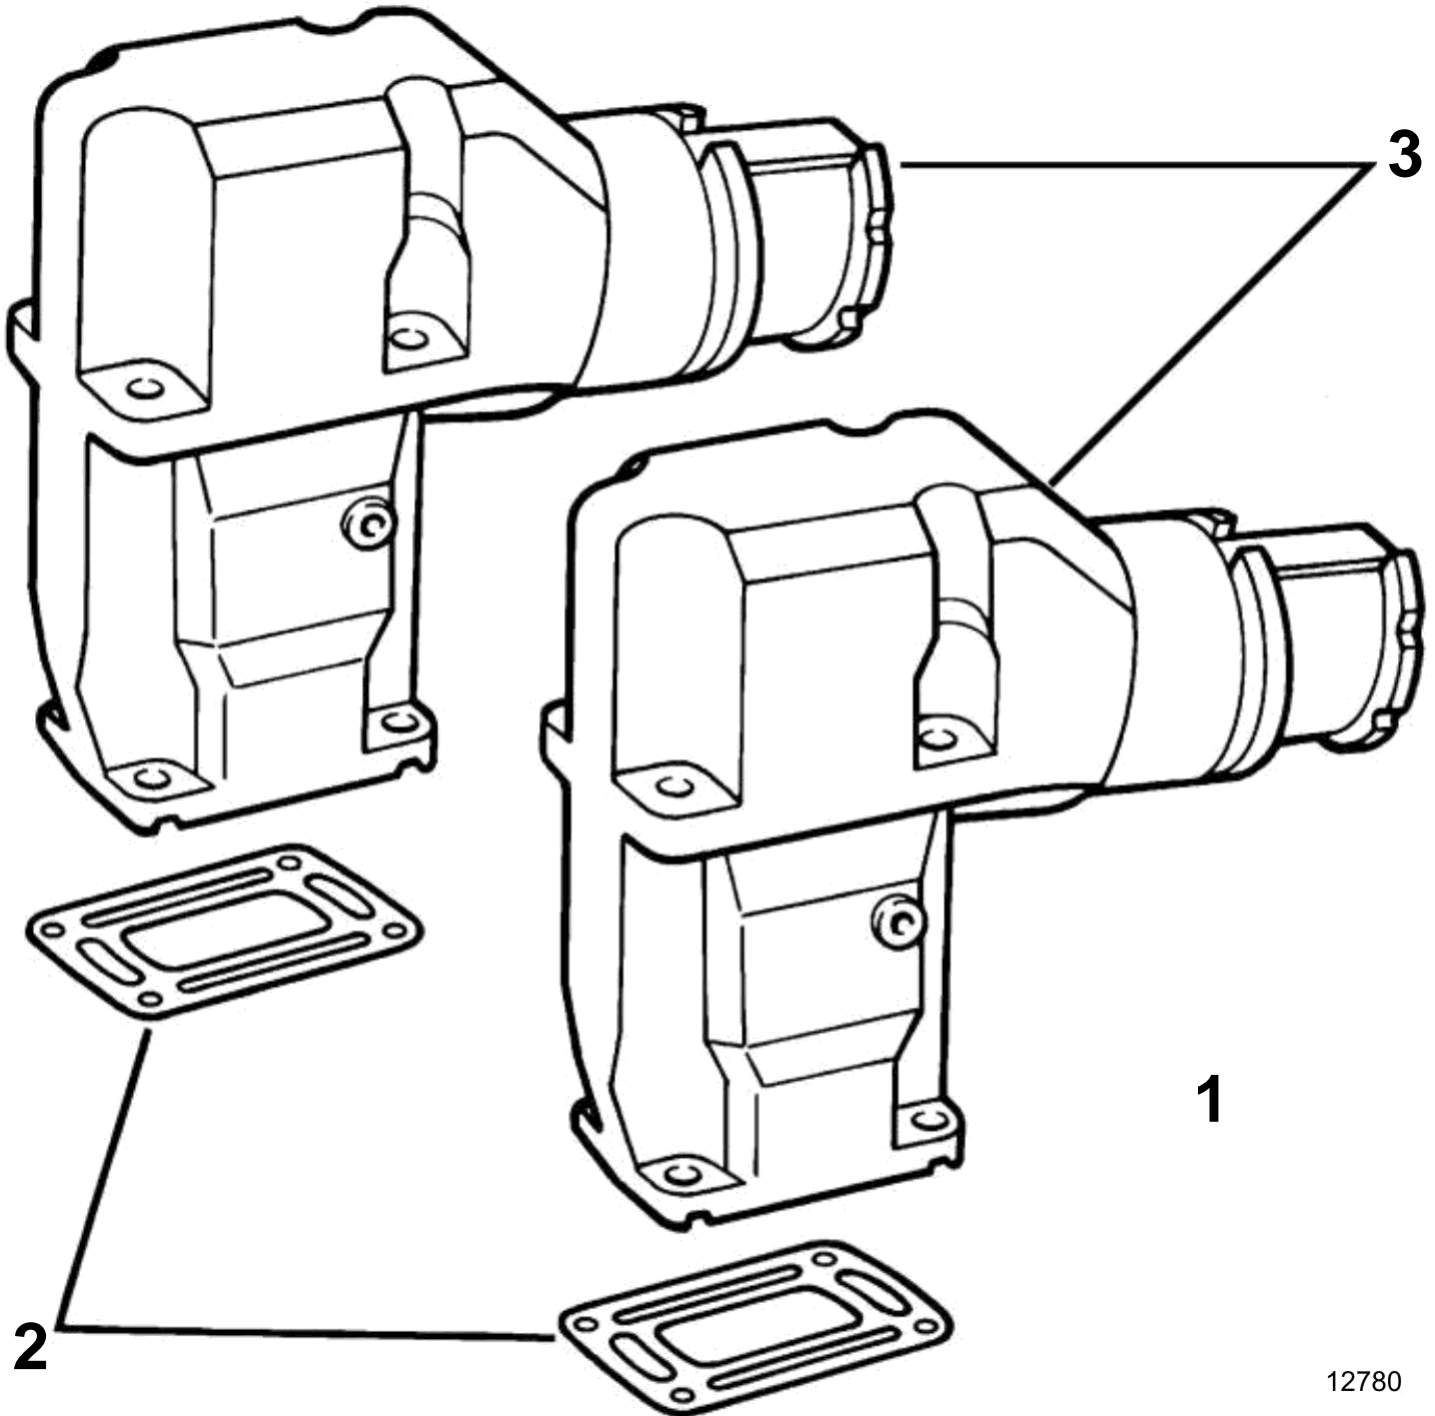

5.7GLPNCS, 5.7GIPNCACE, 5.7GIPNCSCE, 5.7GIPNCMCE, 5.7GIPNCBCE, 5.7GIINCCCE, 5.7GIINCSCE

12780

5.7GLPNCS, 5.7GIPNCACE, 5.7GIPNCSCE, 5.7GIPNCMCE, 5.7GIPNCBCE, 5.7GIINCCCE, 5.7GIINCSCCE

REF	PART NO.	QTY	DESCRIPTION	SEE SEC.	NOTES
1	3850497	1	Manifold		
2	3850496	2	• Gasket		
			• Bulletin P-25-1-1	P-25-1-1-EN	Riser Gasket Replaced
3	3853427	2	• Exhaust riser		