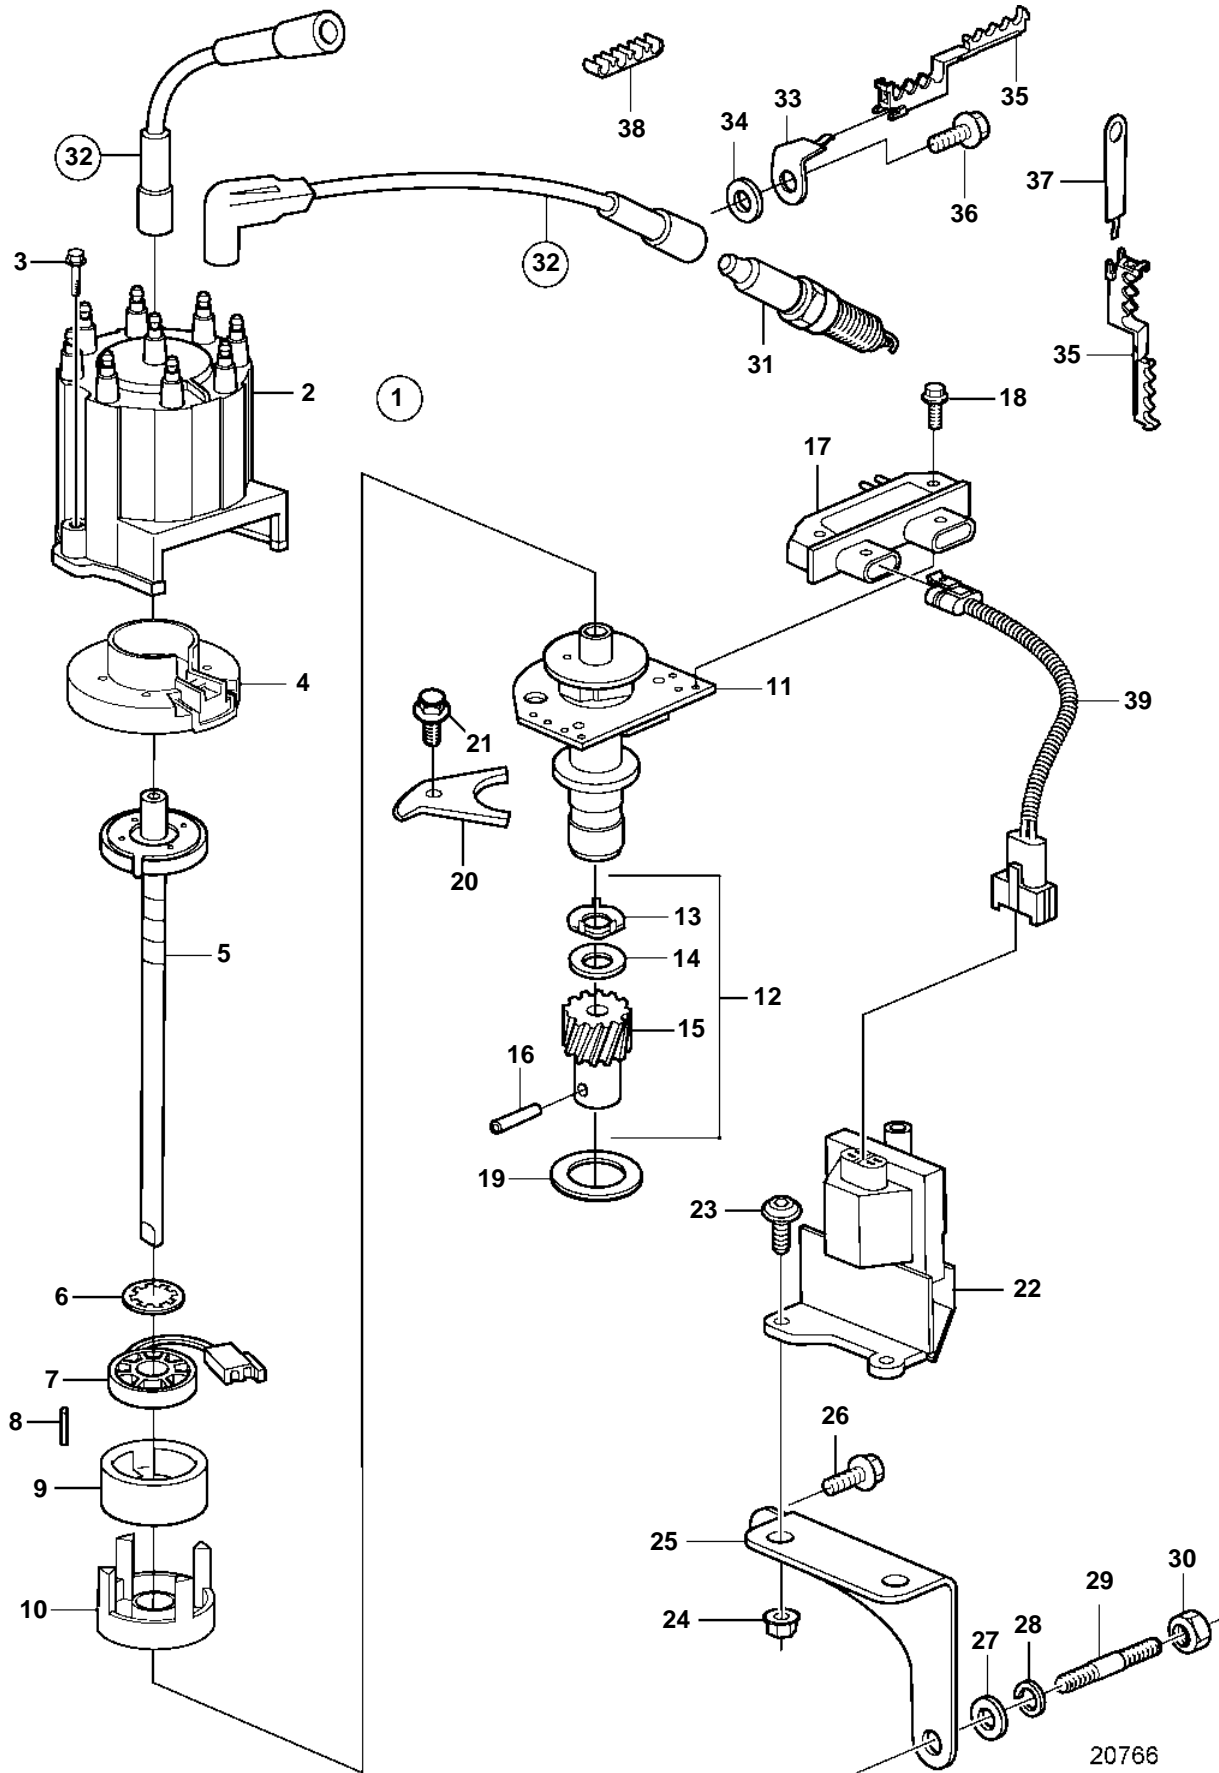

5.7GIPNCACE, 5.7GIPNCSCE, 5.7GIPNCMCE, 5.7GIPNCBCE, 5.7GIINCCCE, 5.7GIINCSCE

## 5.7GIPNCACE, 5.7GIPNCSCE, 5.7GIPNCMCE, 5.7GIPNCBCE, 5.7GIINCCCE, 5.7GIINCSCE

REF	PART NO.	QTY	DESCRIPTION	NOTES
1	3850399	1	Distributor	
2	3854548	1	• Distributor cap	
3	3853318	2	• Screw	
4	3862014	1	• Rotor	
5	3855596	1	• Spindle	
6	3853317	1	• Retainer	
7	3854001	1	• Coil	
8	3853316	1	• Locating pin	
9	3854552	1	• Shield	
10	3854309	1	• Pole shoe	
11		1	• Housing	not sold separately
12	3854557	1	• Repair kit	
13		1	• • Washer	not sold separately
14		1	• • Washer	not sold separately
15		1	• • Gear	not sold separately
16		1	• • Pin	not sold separately
17	3854003	1	• Module	
18	3853319	2	• Screw	
19	3852109	1	Gasket	
20	3852108	1	Clamp	
21	3853557	1	Screw	
22	3854002	1	Coil	
23	3857448	2	Screw	
24	3852051	2	Nut	
25	3850429	1	Bracket	
26	3853266	1	Screw	
27	980933	2	Washer	
28	3852002	1	Spring washer	
29		1	Stud	
30	3852065	1	Nut	
31	3851861	2	Spark plug kit	4 pack
	3851860	1	Spark plug kit	24 pack
32	3851819	1	Ignition cable kit	
	3857167	1	Cable kit	
33	3856052	2	Bracket	
34	980933	1	Washer	
35	3852619	2	Retainer	
36	3853557	2	Screw	
37	3856053	2	Bracket	
38	3852491	1	Retainer	4 wire
	3852492	1	Retainer	3 wire, Not shown
39	3854084	1	Cable	