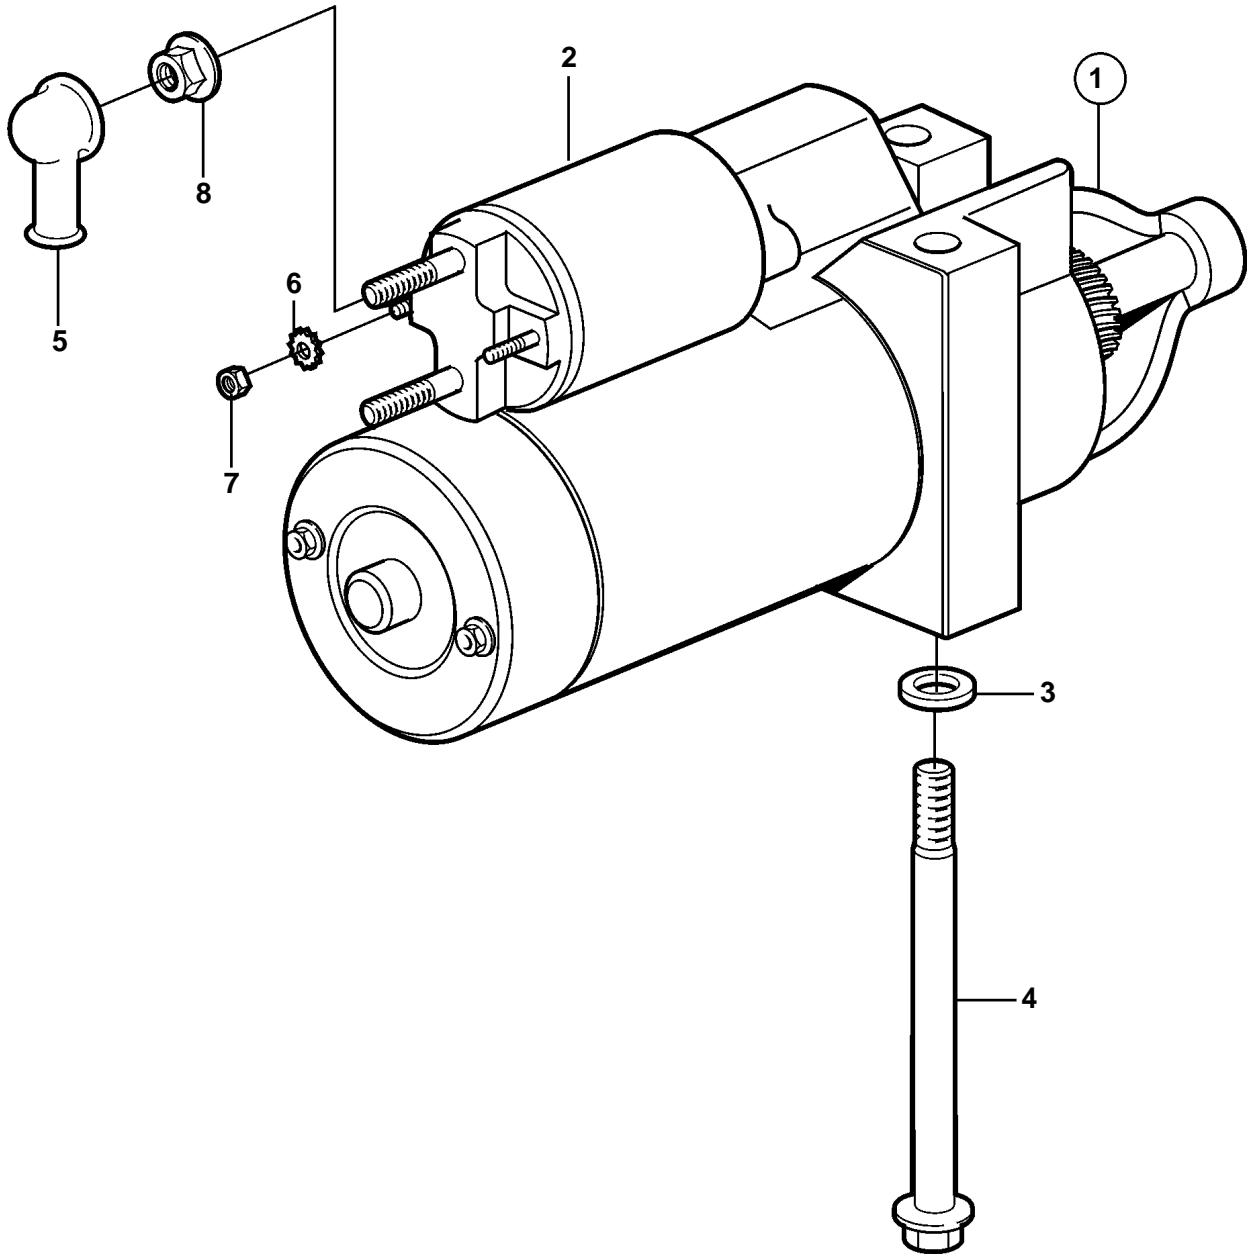

5.7GLPNCS, 5.7GIPNCACE, 5.7GIPNCSCE, 5.7GIPNCMCE, 5.7GIPNCBCE, 5.7GIINCCCE, 5.7GIINCSCE

5.7GLPNCS, 5.7GIPNACE, 5.7GIPNCSCE, 5.7GIPNCMCE, 5.7GIPNCBCE, 5.7GIINCCCE, 5.7GIINCSCCE

REF	PART NO.	QTY	DESCRIPTION
1	3856004	1	Starter motor, Engine
2	3850216	1	• Solenoid
3	3854496	2	• Washer
4	3854752	2	• Screw, Starter motor to engine
5	3852487	1	• Trunk, Battery cable
6	3852520	2	• Washer
7	3852518	2	• Nut, Starter solenoid
8	3853714	1	• Nut, Battery cable to starter solenoid