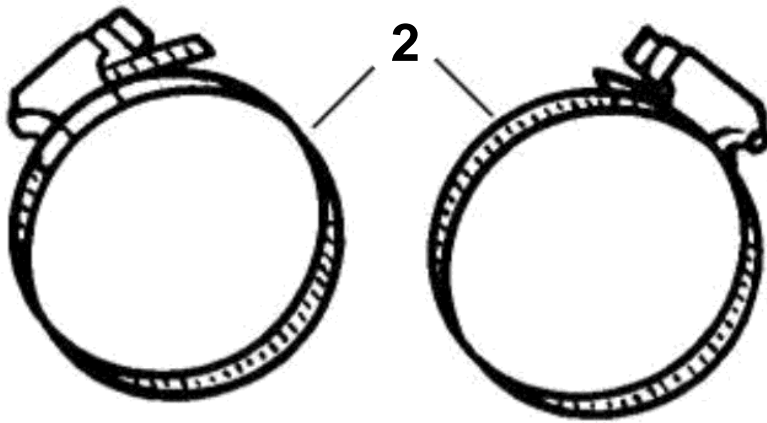

5.7GIPNCACE, 5.7GIPNCSCE, 5.7GIPNCMCE, 5.7GIPNCBCE

12777

5.7GIPNCACE, 5.7GIPNCSCE, 5.7GIPNCMCE, 5.7GIPNCBCE

REF	PART NO.	QTY	DESCRIPTION
1		1	Hot water outlet, V-6, V-8 Engines
	856483	1	· Hose connection
2	3852098	2	· Hose clamp
3	3853813	2	· Hose clamp
4	3855531	1	· T-pipe