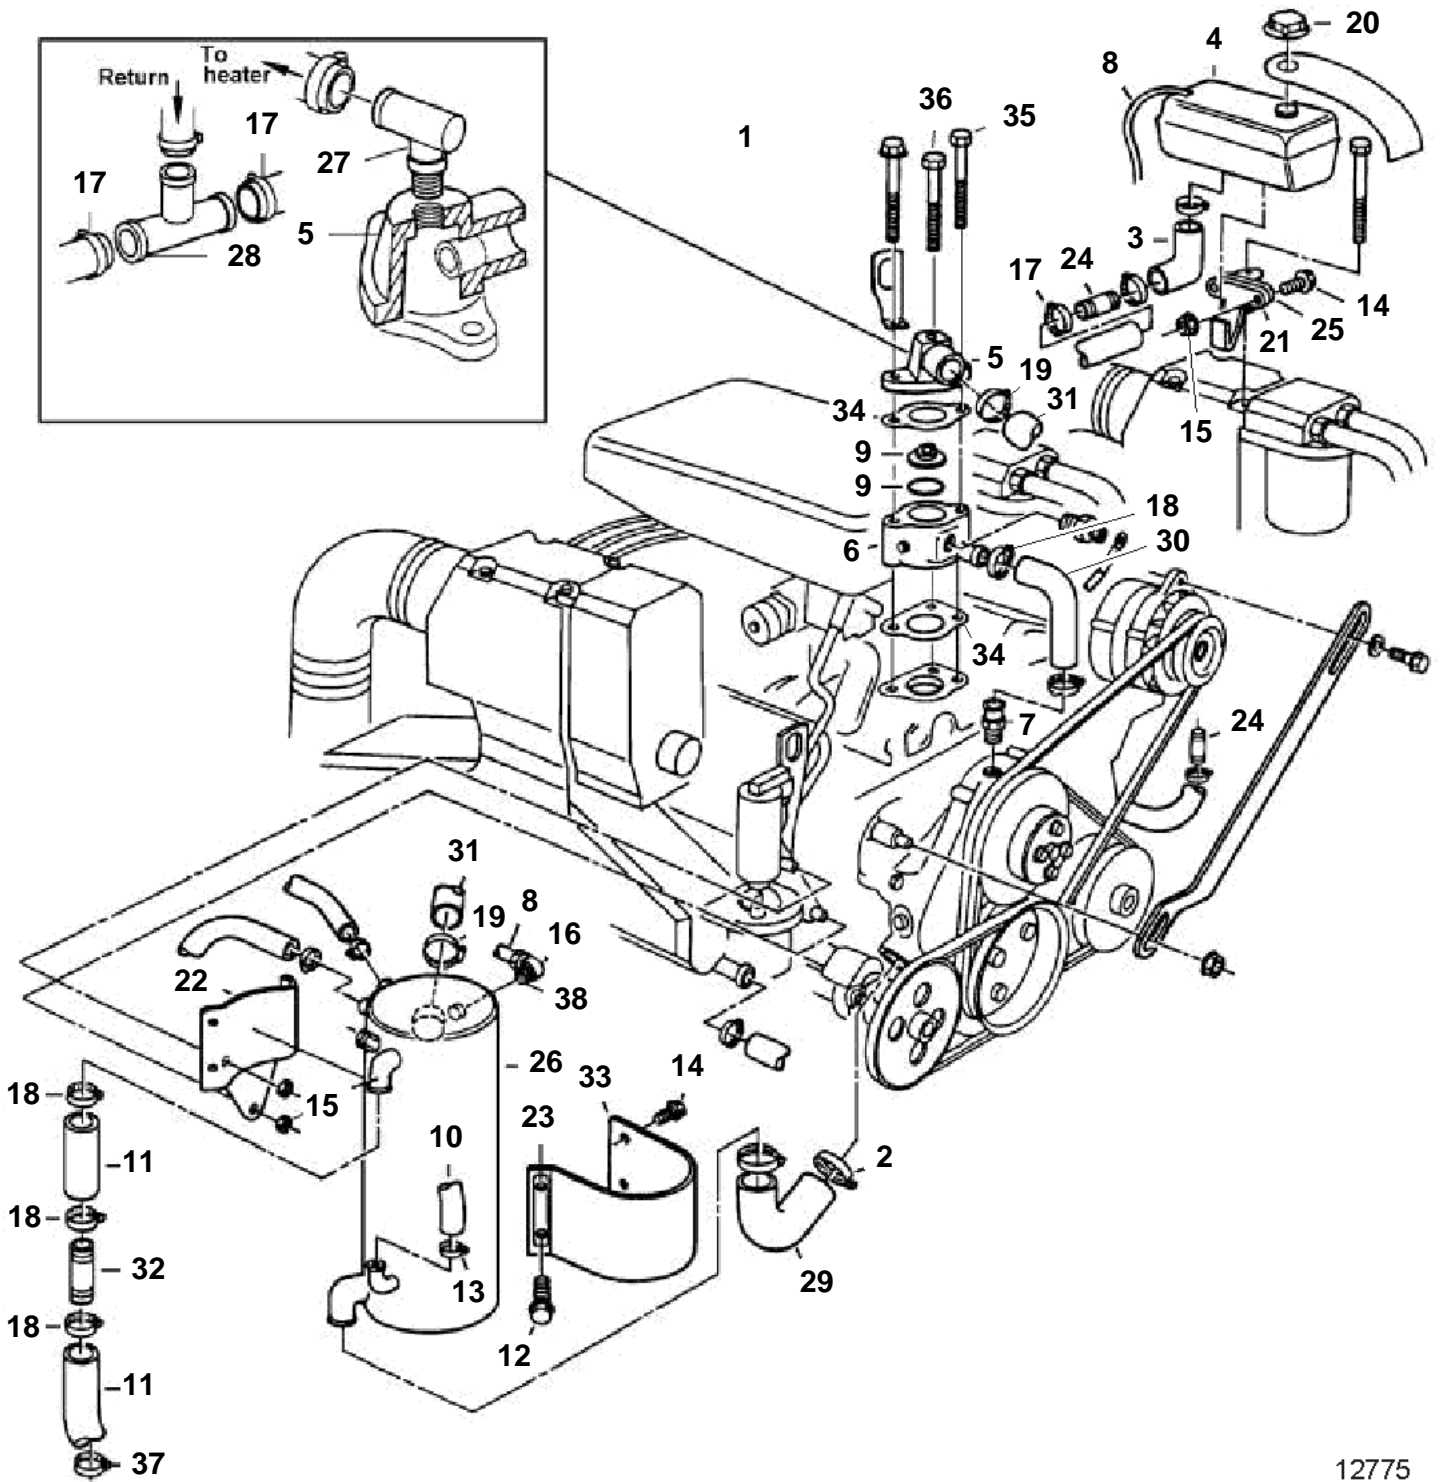

5.7GLPNCS, 5.7GIPNCACE, 5.7GIPNCSCE, 5.7GIPNCMCE, 5.7GIPNCBCE, 5.7GIINCCCE, 5.7GIINCSCE

12775

5.7GLPNCS, 5.7GIPNCACE, 5.7GIPNCSCE, 5.7GIPNCMCE, 5.7GIPNCBCE, 5.7GIINCCCE, 5.7GIINCSCE

REF	PART NO.	QTY	DESCRIPTION	NOTES
1	3851539	1	Radiator	4.3 GL / GS / Gi, 5.7 GL / Gi
2	961672	2	· Hose clamp	
3	857500	1	· Hose	
4	861105	1	· Expansion tank	
5	968145	1	· · Plug	
	968147	1	· · Plug	
	3851384	1	· Thermostat housing	
6	3851383	1	· Thermostat housing, Lower	
	479977	1	· · Plug	
7	943268	1	· Hose nipple	
8	942700	1	· Hose	
9	875788	1	· Thermostat kit	
	416033	1	· · Sealing ring	
10	943369	1	· Rubber hose	
11	944386	1	· Rubber hose	
12	945444	2	· Flange screw	
13	945652	2	· Hose clamp	
14	946173	4	· Flange screw	
15	948645	6	· Flange lock nut	
16	180254	1	· Elbow nipple	
17	961666	14	· Hose clamp	
18	961667	2	· Hose clamp	
19	961670	2	· Hose clamp	
20	1357775	1	· Pressure cap	
21	3851363	1	· Bracket	
22		1	· Bracket	
23	3851396	1	· Bar	
24		2	· Connection pipe	
25	3851530	1	· Bracket	
26	3851586	1	· Heat exchanger	
	192134	2	· · Plug	
	841063	1	· · Zinc anode	
	841068	2	· · Bolt	
	841911	2	· · Cardboard tube	
	841912	2	· · Gasket	
	861551	1	· · Plug	
	925054	2	· · O-ring	
27	961611	1	· · Hose nipple	
28	3851414	1	· · Connection pipe	
29	3851591	1	· Hose	
30	3851592	1	· Hose	
31	3851762	1	· Hose	
32	3851594	1	· Connection pipe	
33	3851395	1	· Brace	
34	3852111	2	· Gasket	
35	3853391	1	· Screw	
36	3853401	2	· Screw	
37	961669	2	· Hose clamp	
38	3851598	1	· Fitting	
	943367	1	· Rubber hose, To vapor separator	See no. 23, FWC installation instructions (P/N 7736034)
	961663	2	· Hose clamp	See no. 23, FWC installation instructions (P/N 7736034)
	3853598	1	· Elbow	See no. 23, FWC installation instructions (P/N 7736034)