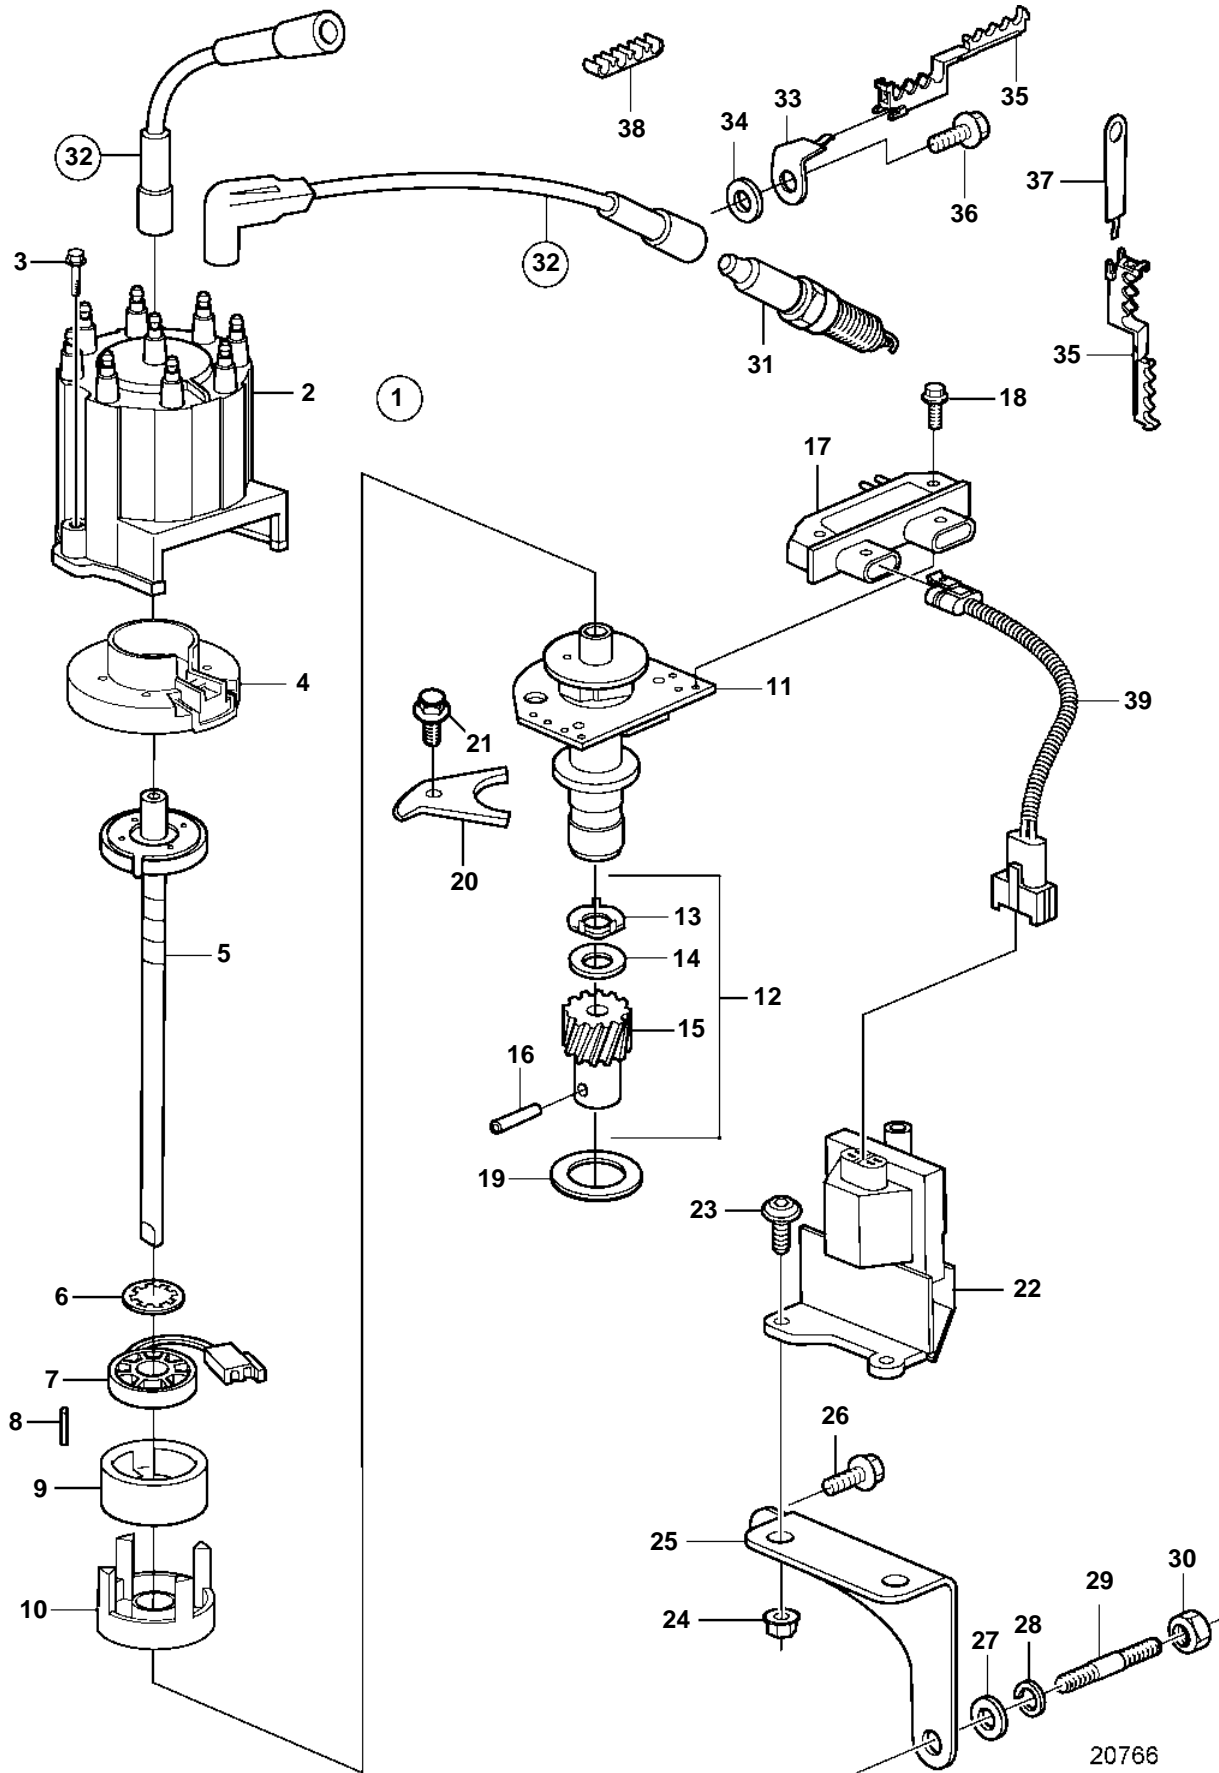

5.7GLIPLKDCE, 5.7GIPLKDCE, 5.7GIPLKECE

5.7GLIPLKDCE, 5.7GIPLKDCE, 5.7GIPLKECE

REF	PART NO.	QTY	DESCRIPTION	NOTES
1	3850399	1	Distributor	
2	3854548	1	• Distributor cap	
3	3853318	2	• Screw	
4	3862014	1	• Rotor	
5	3855596	1	• Spindle	
6	3853317	1	• Retainer	
7	3854001	1	• Coil	
8	3853316	1	• Locating pin	
9	3854552	1	• Shield	
10	3854309	1	• Pole shoe	
11		1	• Housing	not sold separately
12	3854557	1	• Repair kit	
13		1	• • Washer	not sold separately
14		1	• • Washer	not sold separately
15		1	• • Gear	not sold separately
16		1	• • Pin	not sold separately
17	3854003	1	• Module	
18	3853319	2	• Screw	
19	3852109	1	Gasket	
20	3852108	1	Clamp	
21	3853557	1	Screw	
22	3854002	1	Coil	
23	3857448	2	Screw	
24	3852051	2	Nut	
25	3850429	1	Bracket	
26	3853266	1	Screw	
27	980933	2	Washer	
28	3852002	1	Spring washer	
29		1	Stud	
30	3852065	1	Nut	
31	3851861	2	Spark plug kit	4 pack
	3851860	1	Spark plug kit	24 pack
32	3851819	1	Ignition cable kit	
	3857167	1	Cable kit	
33	3856052	2	Bracket	
34	980933	1	Washer	
35	3852619	2	Retainer	
36	3853557	2	Screw	
37	3856053	2	Bracket	
38	3852491	1	Retainer	4 wire
	3852492	1	Retainer	3 wire, Not shown
39	3854084	1	Cable	