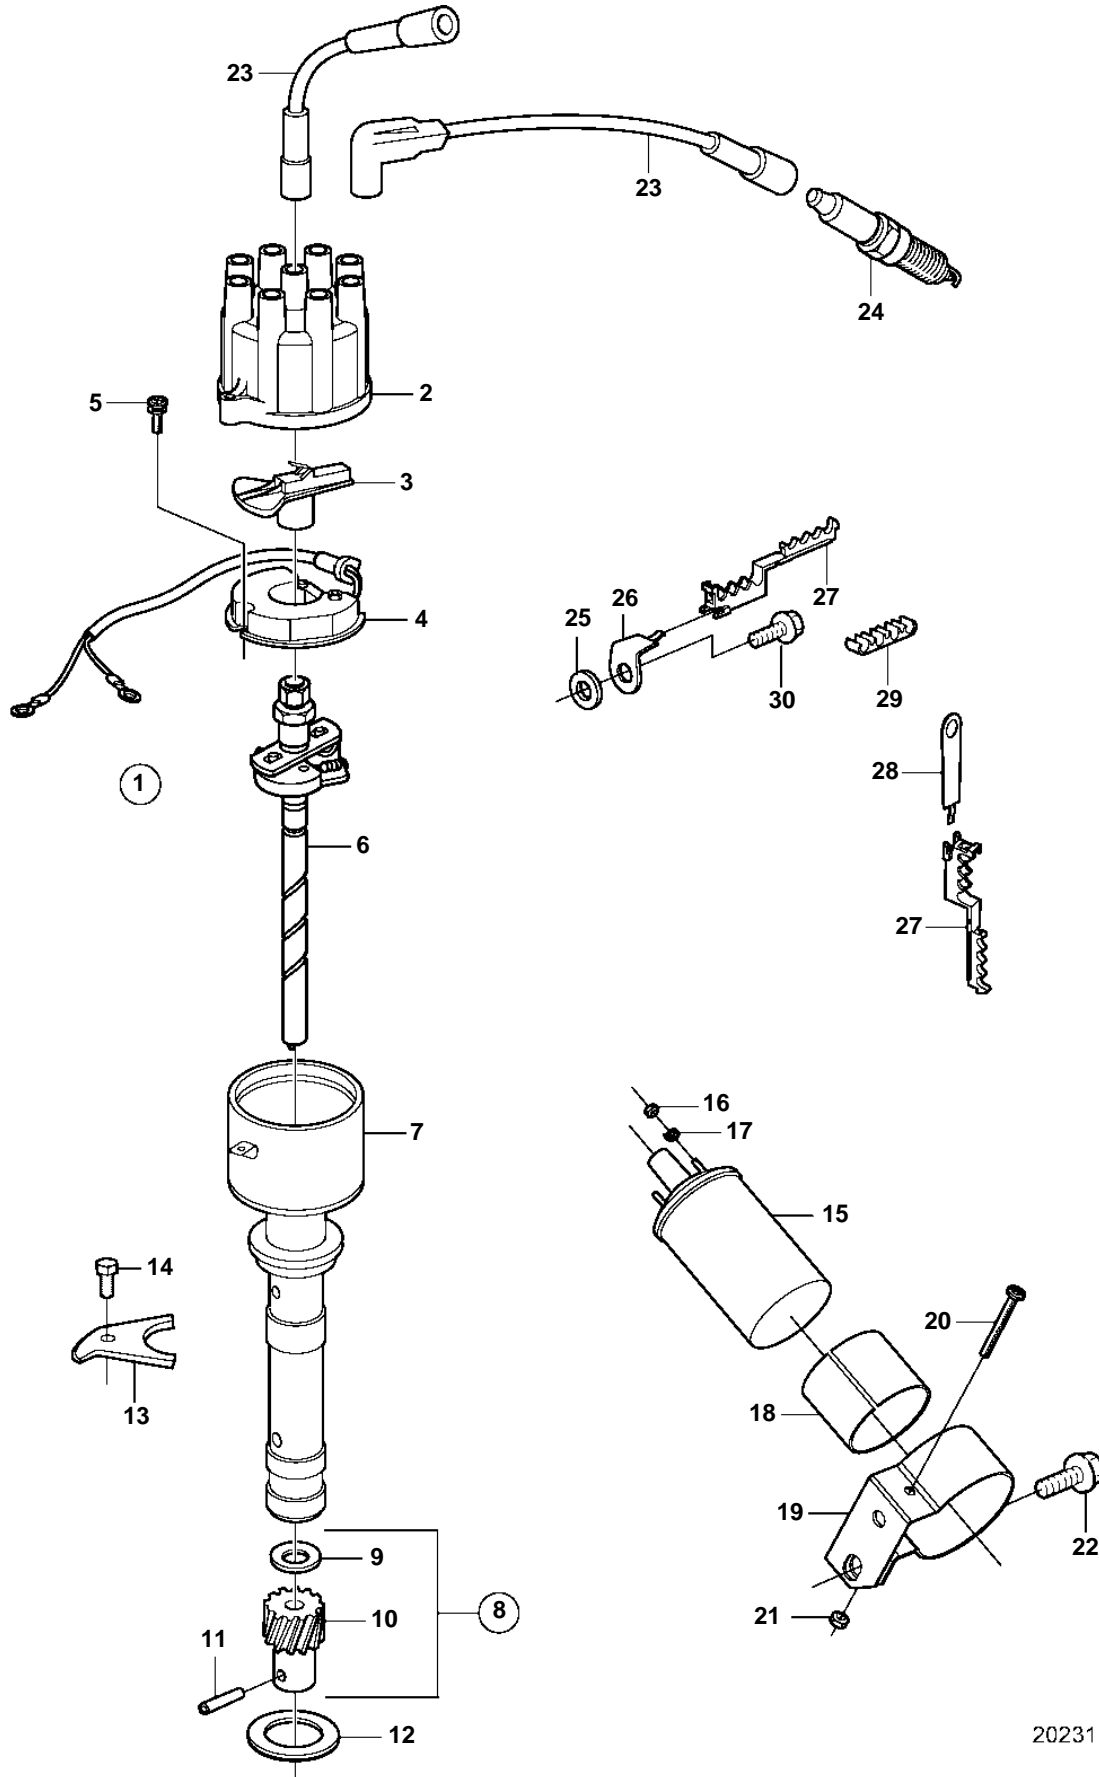

5.7GLPLKA, 5.7GLPLKD, 5.7GLPLKE, 5.7GLPLKR, 5.7GSPLKD, 5.7GSPLKE

5.7GLPLKA, 5.7GLPLKD, 5.7GLPLKE, 5.7GLPLKR, 5.7GSPLKD, 5.7GSPLKE

REF	PART NO.	QTY	DESCRIPTION	NOTES
1	3854043	1	Distributor	
2	3853815	1	• Distributor cap	
3	3853801	1	• Rotor	
4	3854077	1	• Module	
5		2	• Screw	
6		1	• Shaft	
7		1	• Housing	
8	3853888	1	• Gear	
9		1	• • Washer	
10		1	• • Gear	
11		1	• • Stub axle	
12	3852109	1	Gasket	
13	3852108	1	Clamp	
14	3856129	1	Bolt	
15	3852217	1	Coil	
16	3852064	2	Nut	
17	3852001	2	Spring washer	
18	3853236	1	Spacer	
19		1	Clamp	
20	3852126	1	Screw	
21	3852079	1	Nut	
22	3860163	1	Screw	
23	3857166	1	Cable kit	
24	3851861	2	Spark plug kit	4 pack
	3851860	1	Spark plug kit	24 pack
25	980933	2	Washer	
26	3856052	2	Bracket	
27	3852619	4	Retainer	
28	3856053	2	Bracket	
29	3852491	2	Retainer	
30	3853419	2	Screw	