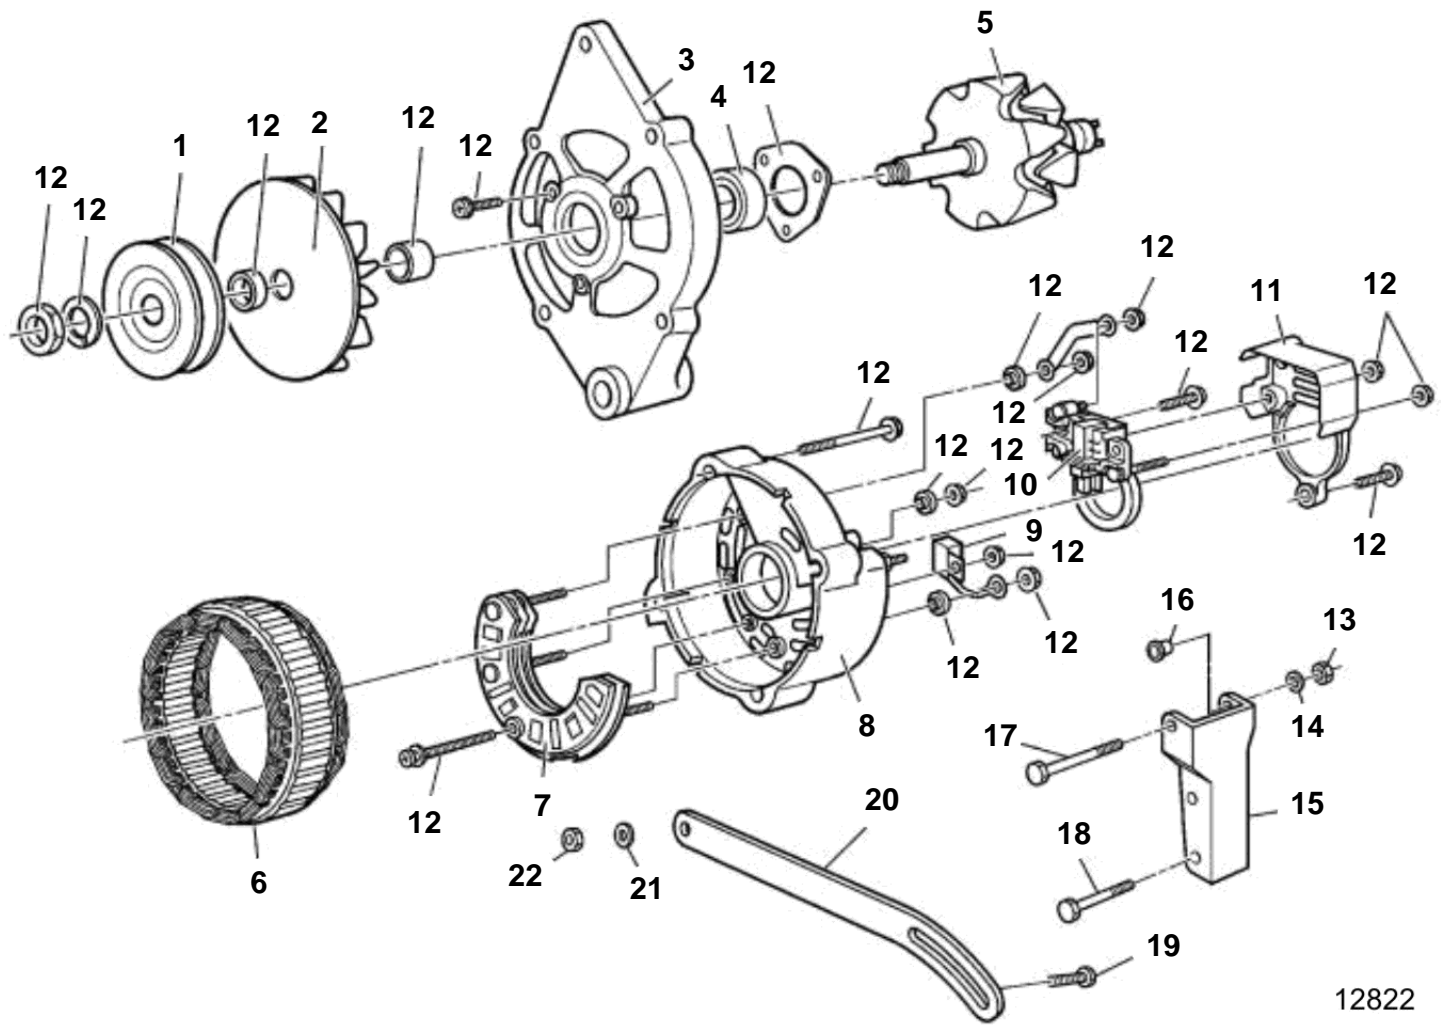

5.7GLPLKA, 5.7GLPLKD, 5.7GLPLKE, 5.7GLPLKR, 5.7GSPLKD, 5.7GSPLKE, 5.7GLIPLKDCE, 5.7GIPLKDCE, 5.7GIPLKECE, 5.7GSICPLKD, 5.7GSIPLKDCE, 5.7GSIPLKE

5.7GLPLKA, 5.7GLPLKD, 5.7GLPLKE, 5.7GLPLKR, 5.7GSPLKD, 5.7GSPLKE, 5.7GLIPLKDCE, 5.7GIPLKDCE, 5.7GIPLKECE, 5.7GSICPLKD, 5.7GSIPLKDCE, 5.7GSIPLKE

REF	PART NO.	QTY	DESCRIPTION	NOTES
1	3857561	1	Alternator kit	
	3856600	1	· Alternator	
	3857058	1	· Adapter kit	
2	3857059	1	· Fan	
3	3857060	1	· Bracket	
4	3857061	1	· Bearing	
5		1	· Rotor	
6		1	· Stator	
7	3857065	1	· Adapter kit	
8	3857064	1	· Bracket	
9	3857066	1	· Adapter kit	
10	3857067	1	· Governor	
11	3857068	1	· Adapter kit	
12	3857245	1	· Screw kit	
13	3852051	1	Nut, Alternator to bracket	
14	3852058	1	Washer, Alternator to bracket	Rear
15	3853883	1	Bracket, Alternator	
16	3852740	1	· Bushing	
17	3853367	1	Screw, Alternator to bracket	
18	3853547	2	Screw, Alternator bracket to engine	
19	3853399	1	Screw, Alternator brace to alternator	
20	3855600	1	Tensioner, Alternator to water pump	
21	3852054	1	Washer, Brace to alternator	
22	3853403	1	Nut, Stud, alternator brace to water pump	