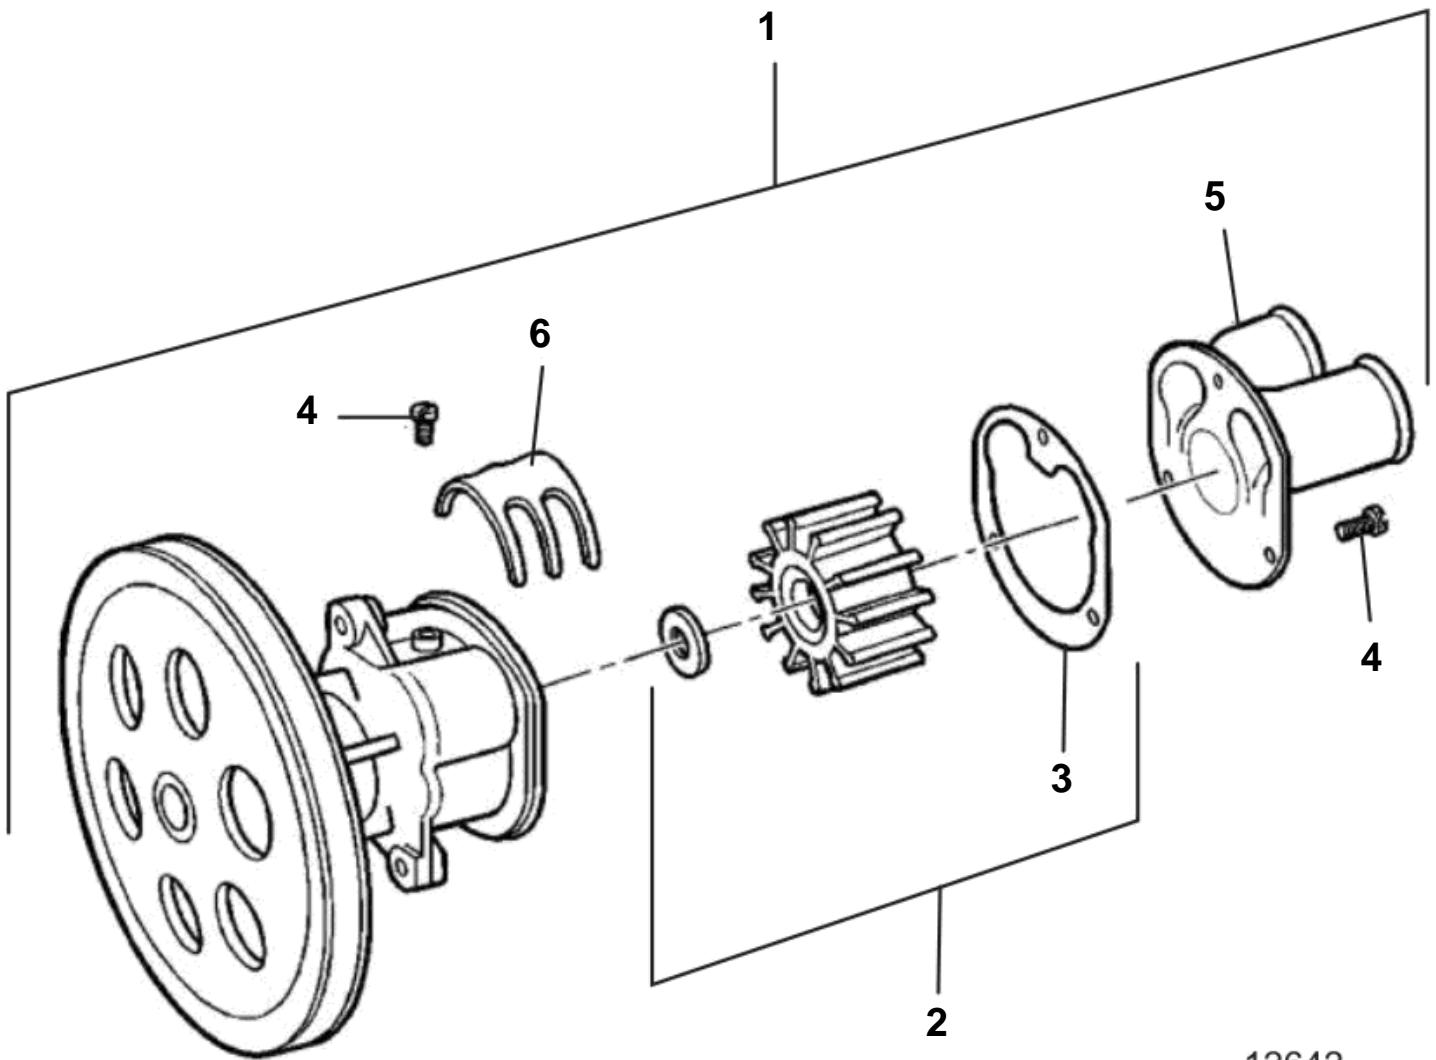

5.7GLPLKA, 5.7GLPLKD, 5.7GLPLKE, 5.7GLPLKR, 5.7GSPLKD, 5.7GSPLKE, 5.7GLIPLKDCE, 5.7GIPLKDCE, 5.7GIPLKECE, 5.7GSICPLKD, 5.7GSIPLKDCE, 5.7GSIPLKE

12642

5.7GLPLKA, 5.7GLPLKD, 5.7GLPLKE, 5.7GLPLKR, 5.7GSPLKD, 5.7GSPLKE, 5.7GLIPLKDCE, 5.7GIPLKDCE, 5.7GIPLKECE, 5.7GSICPLKD, 5.7GSIPLKDCE, 5.7GSIPLKE

REF	PART NO.	QTY	DESCRIPTION	SEE SEC.	NOTES
1	3851982	1	Sea water pump		
2	3856039	1	· Impeller kit		
			· Bulletin P-26-6-2	P-26-6-2-EN	Impeller kits, Gas, to 2005
3	3855782	1	· · Gasket, Plate to body		
4	841693	4	· Screw, Body to housing		
5	3851697	1	· End cover		
6	3851698	1	· Cam, Impeller		