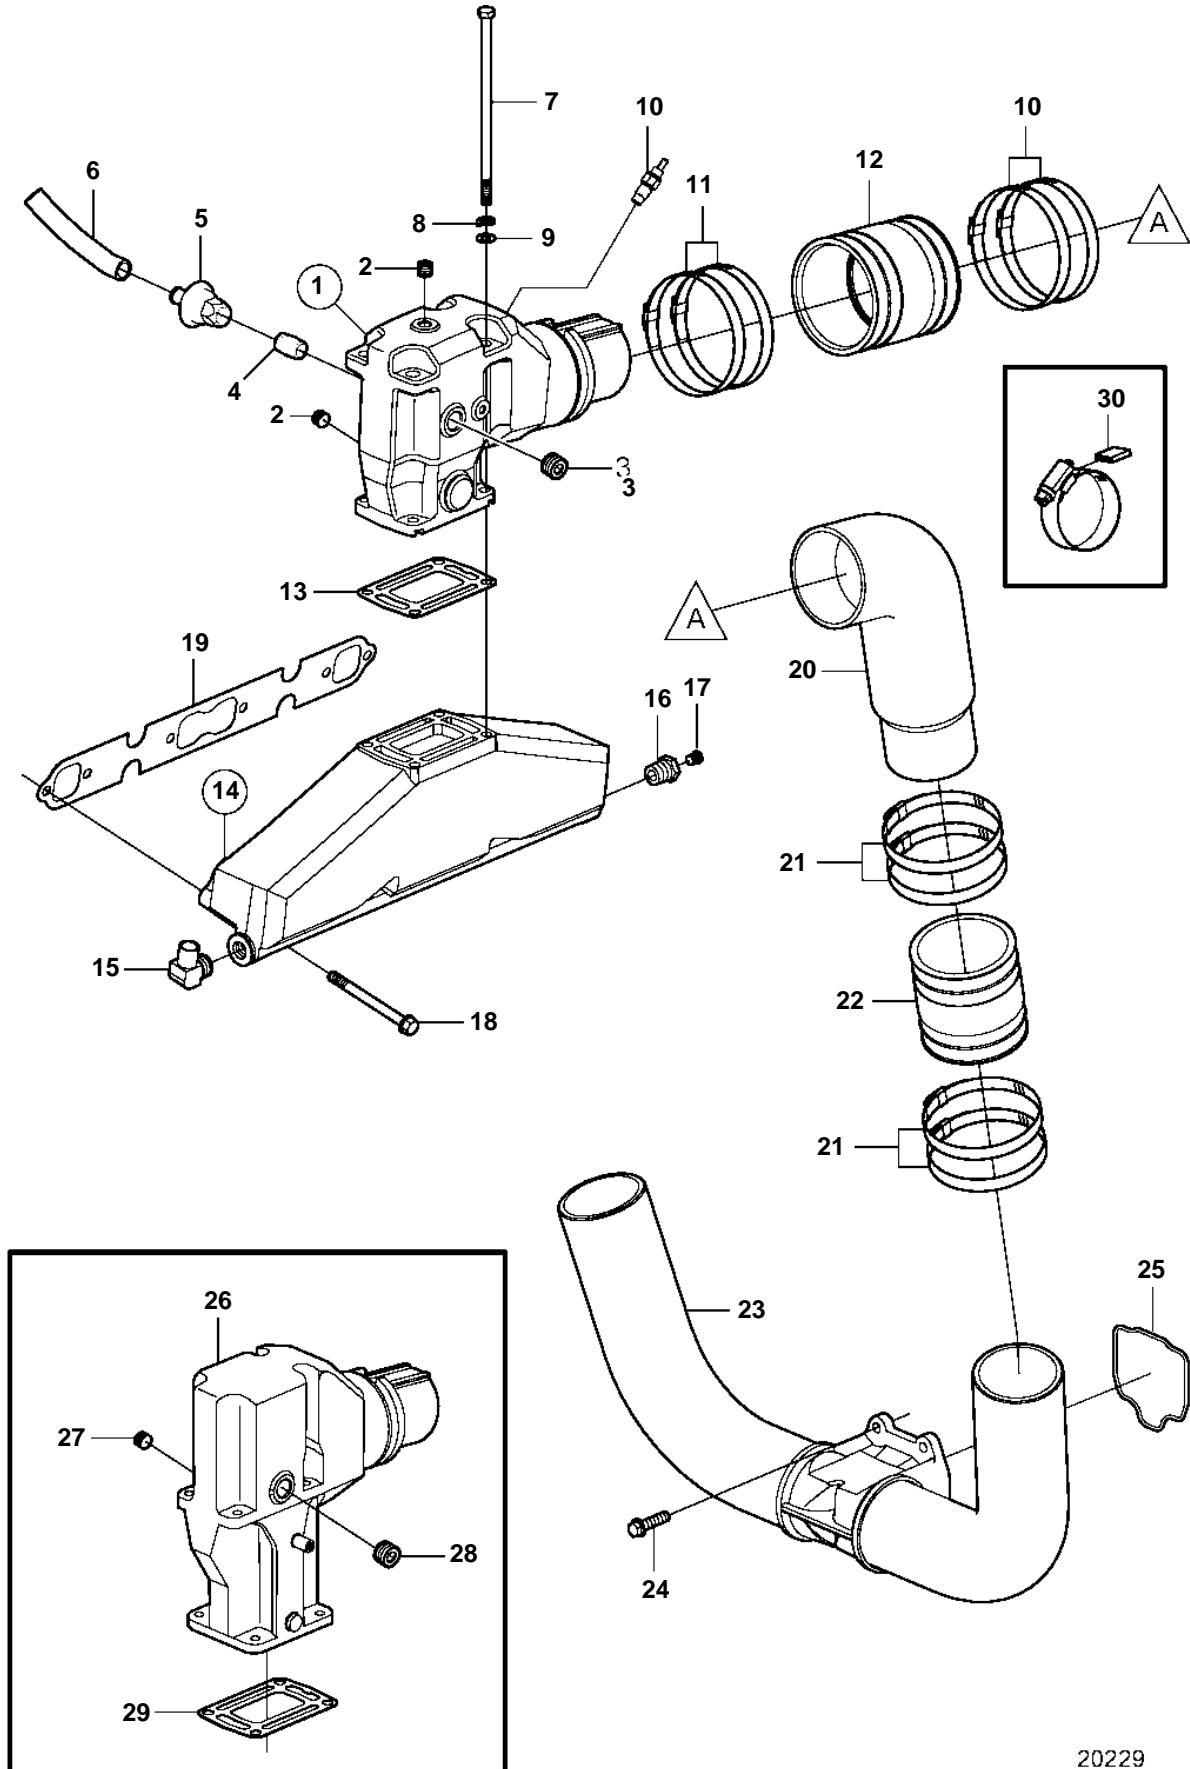

5.7GL-A, 5.7GL-B, 5.0GL-A, 5.0GL-B

20229

5.7GL-A, 5.7GL-B, 5.0GL-A, 5.0GL-B

REF	PART NO.	QTY	DESCRIPTION	SEE SEC.	NOTES
1	3863061	2	Elbow		
			· Bulletin P-25-1-5	P-25-1-5-EN	Riser Extension Kit
			· Bulletin P-25-1-4	P-25-1-4-EN	Tall Riser Options
2	3850740	4	· Plug		
3	3850999	4	· Plug		
4	3857763	2	Fitting		
5	3857761	2	Valve		
6	3858840	2	Hose		
7	3852830	8	Screw		
8	3852002	8	Spring washer		
9	3852058	8	Washer		
10	3862500	2	Temperature sensor		
11	3853860	8	Hose clamp		
12	3852696	2	Hose		
13	3863191	1	Kit		
		2	· Gasket		
14	3857723	2	Exhaust manifold		
15	3852538	2	· Elbow		
16	3858291	2	· Reduction sleeve		
17	3850802	2	· Plug		
18	3857184	12	Flange screw		
19	3852468	2	Gasket		
20	3852738	2	Exhaust pipe		
21	3853791	8	Hose clamp		
22	3852742	2	Hose		
23	3858873	1	Exhaust pipe		
24	3855472	4	Screw		
25	3587651	1	Kit		
26	3862904	X	Elbow		3.00" (76mm)
27	3850740	X	· Plug		
28	3850999	X	· Plug		
29	3863191	X	Kit		
30	3858532	16	Cover		W=0.465" (11.8mm)