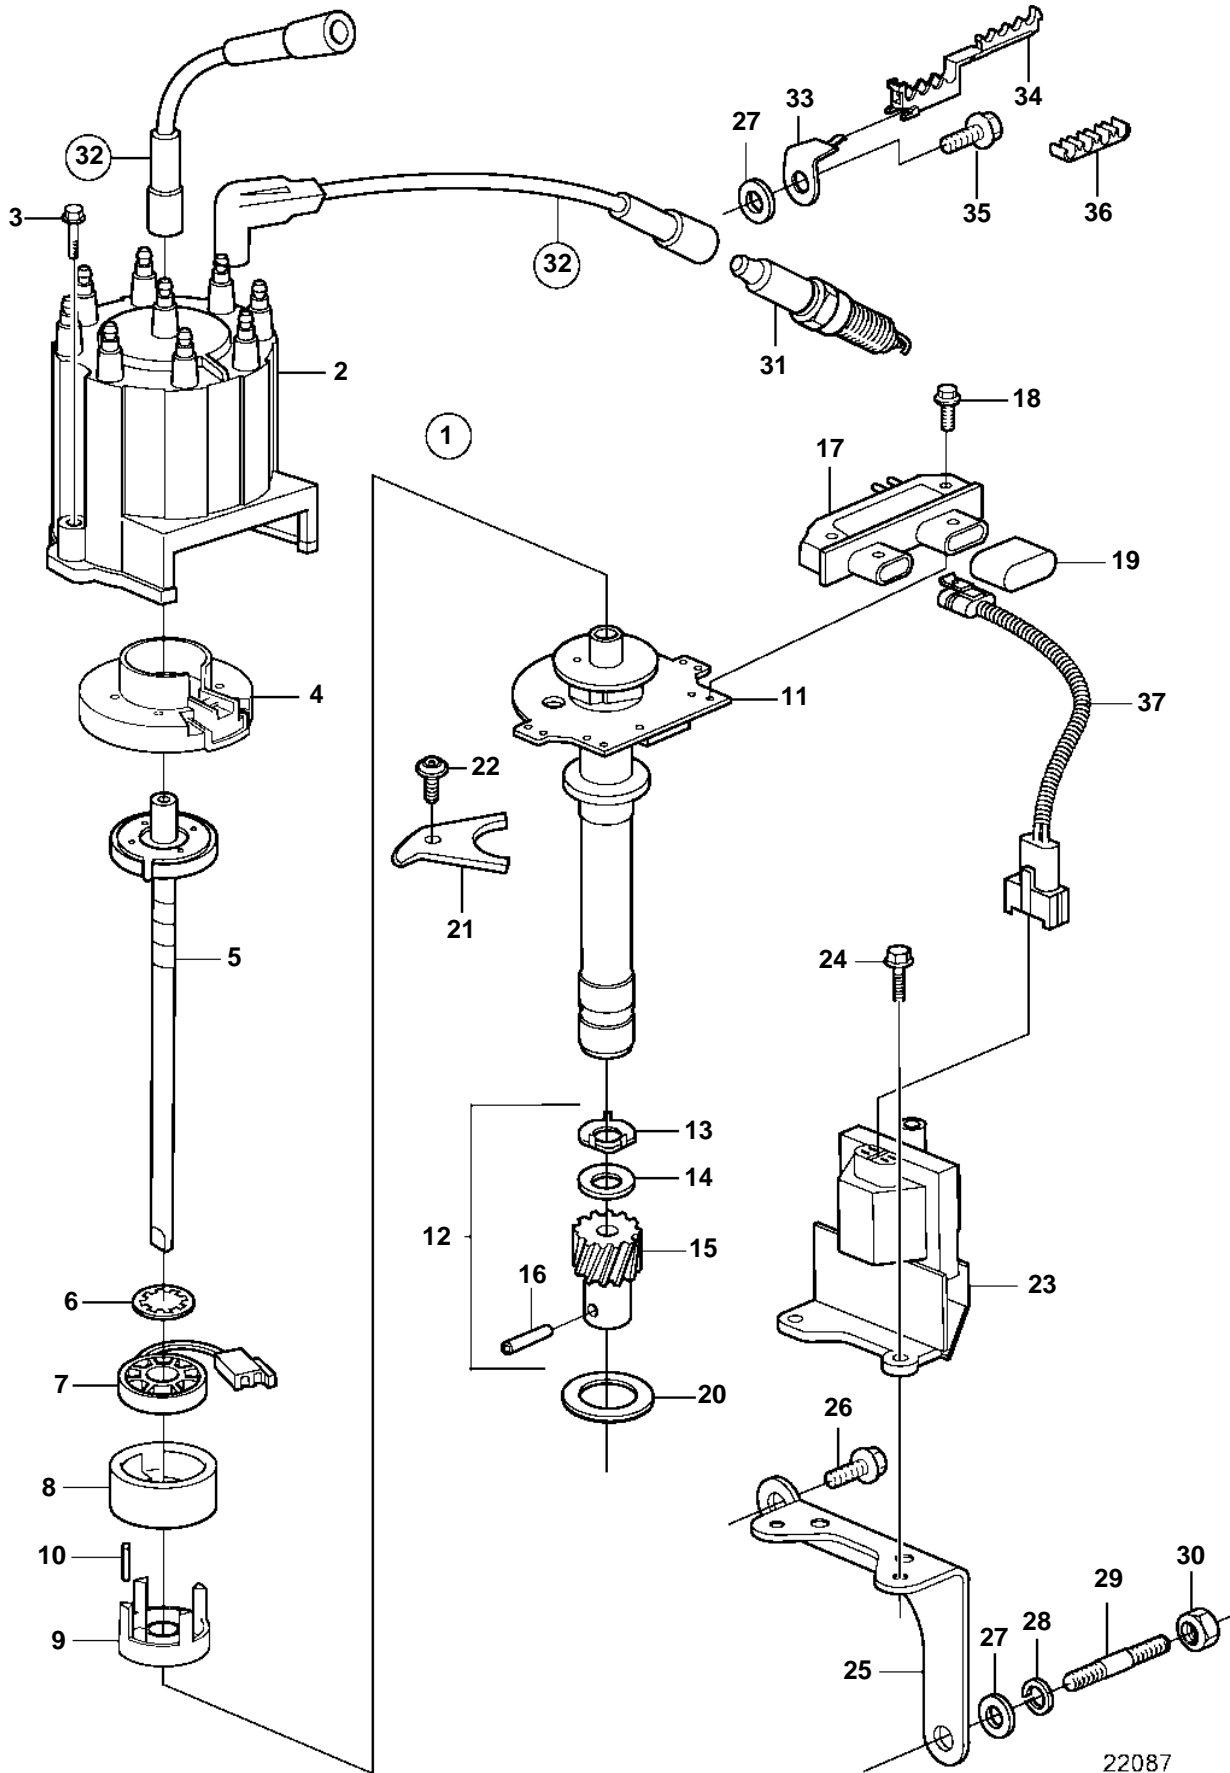

5.7GL-D, 5.7GL-E, 5.0GL-D, 5.0GL-E

22087

5.7GL-D, 5.7GL-E, 5.0GL-D, 5.0GL-E

REF	PART NO.	QTY	DESCRIPTION	NOTES
1	3857449	1	Distributor	
2	3854548	1	· Distributor cap	
3	3853318	2	· Screw	
4	3862014	1	· Rotor	
5	3855596	1	· Spindle	
6	3853317	1	· Retainer	
7	3854001	1	· Coil	
8	3854552	1	· Shield	
9	3854309	1	· Pole shoe	
10	3853316	1	· Locating pin	
11		1	· Housing	not sold separately
12	3854557	1	· Repair kit	
13		1	· · Washer	not sold separately
14		1	· · Washer	not sold separately
15		1	· · Gear	not sold separately
16		1	· · Pin	not sold separately
17	3854003	1	· Module	
18	3853319	2	· Screw	
19	3850645	1	Cardboard tube	
20	3852109	1	Gasket	
21	3852108	1	Clamp	
22	3863171	1	Screw	
23	3862167	1	Ignition coil	
24	947107	2	Flange screw	
25	3863294	1	Bracket	
26	3860582	1	Screw	
27	980933	3	Washer	
28	3852002	1	Spring washer	
29	3850571	1	Stud	
30	3852065	1	Nut	
31	3858996	2	Kit	4 pack
	3858998	X	Kit	24 pack
32	3888326	1	Ignition cable kit	
33	3856052	2	Bracket	
34	3852619	2	Retainer	
35	3853557	1	Screw	
36	3852491	2	Retainer	
37	3854084	1	Cable	