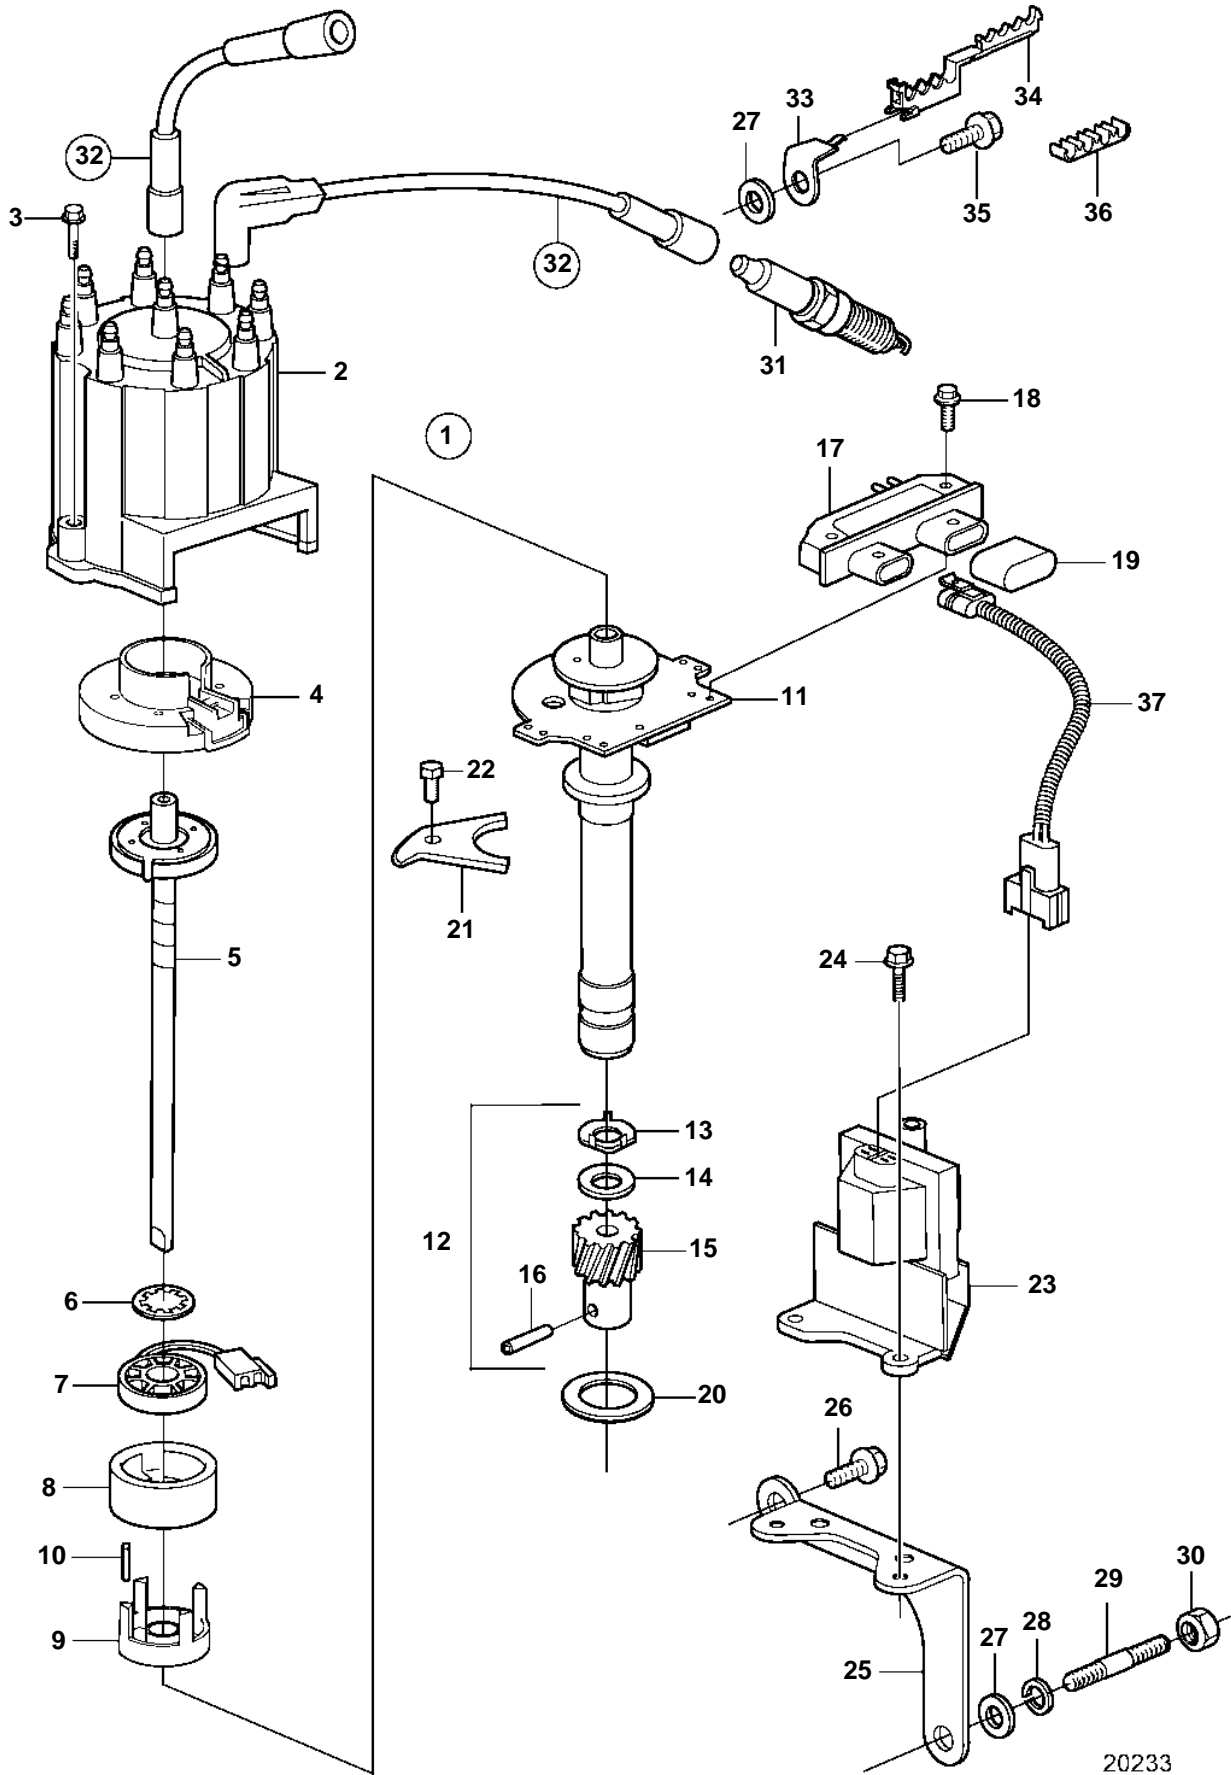

5.7GL-C, 5.0GL-C

20233

5.7GL-C, 5.0GL-C

REF	PART NO.	QTY	DESCRIPTION	NOTES
1	3857449	1	Distributor	
2	3854548	1	· Distributor cap	
3	3853318	2	· Screw	
4	3862014	1	· Rotor	
5	3855596	1	· Spindle	
6	3853317	1	· Retainer	
7	3854001	1	· Coil	
8	3854552	1	· Shield	
9	3854309	1	· Pole shoe	
10	3853316	1	· Locating pin	
11		1	· Housing	NOT SERVICED
12	3854557	1	· Repair kit	
13		1	· · Washer	
14		1	· · Washer	
15		1	· · Gear	
16		1	· · Pin	
17	3854003	1	· Module	
18	3853319	2	· Screw	
19	3850645	1	Cardboard tube	
20	3852109	1	Gasket	
21	3852108	1	Clamp	
22	3856129	1	Bolt	
23	3862167	1	Ignition coil	
24	982285	2	Flange screw	
25	3863294	1	Bracket	
26	3860582	1	Screw	
27	980933	3	Washer	
28	3852002	1	Spring washer	
29	3850571	1	Stud	
30	3852065	1	Nut	
31	3858996	2	Kit	4 PACK
	3858998	X	Kit	24 PACK
32	3857167	1	Cable kit	
33	3856052	2	Bracket	
34	3852619	2	Retainer	
35	3853419	1	Screw	
36	3852491	2	Retainer	
37	3854084	1	Cable	