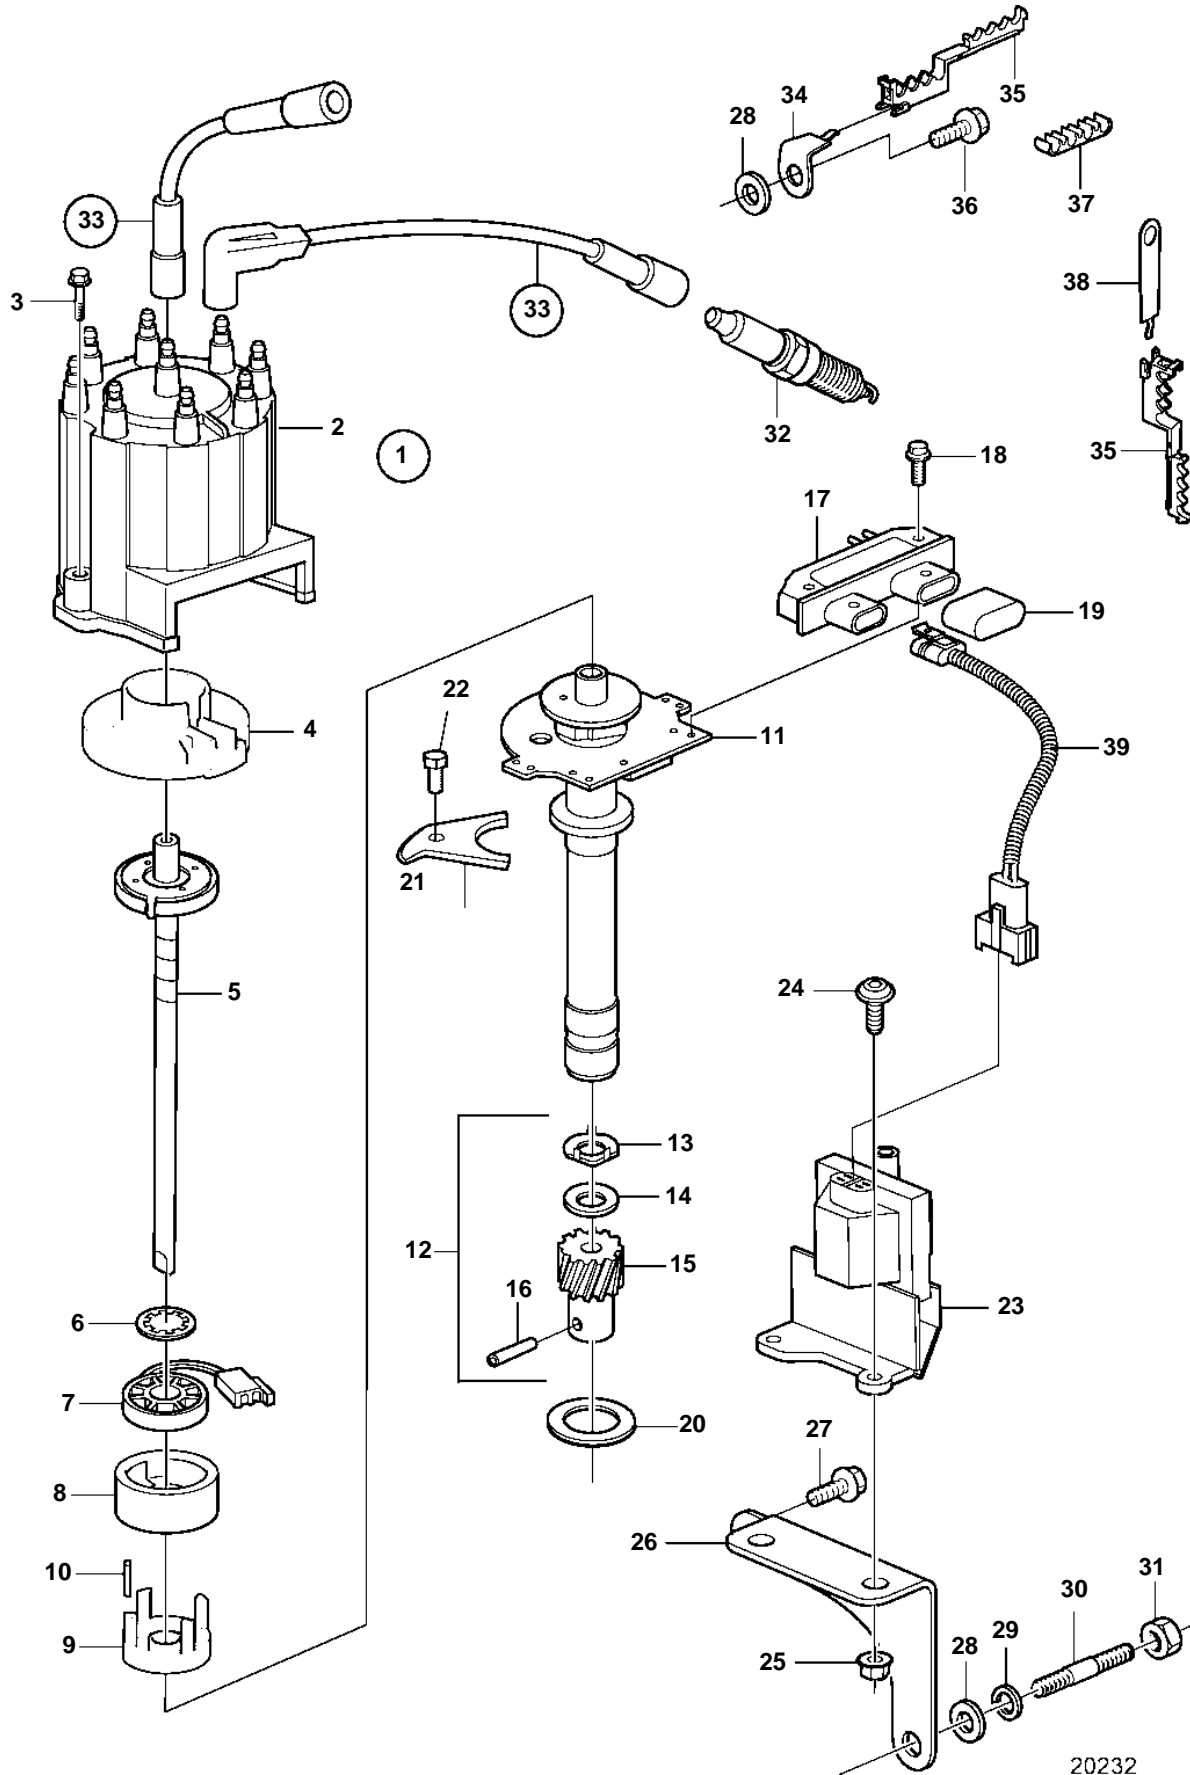

5.7GL-B, 5.0GL-B

20232

5.7GL-B, 5.0GL-B

REF	PART NO.	QTY	DESCRIPTION	NOTES
1	3857449	1	Distributor	
2	3854548	1	• Distributor cap	
3	3853318	2	• Screw	
4	3862014	1	• Rotor	
5	3855596	1	• Spindle	
6	3853317	1	• Retainer	
7	3854001	1	• Coil	
8	3854552	1	• Shield	
9	3854309	1	• Pole shoe	
10	3853316	1	• Locating pin	
11		1	• Housing	NOT SERVICED
12	3854557	1	• Repair kit	
13		1	• • Washer	
14		1	• • Washer	
15		1	• • Gear	
16		1	• • Pin	
17	3854003	1	• Module	
18	3853319	2	• Screw	
19	3850645	1	Cardboard tube	
20	3852109	1	Gasket	
21	3852108	1	Clamp	
22	3856129	1	Bolt	
23	3862167	1	Ignition coil	
24	3857448	2	Screw	
25	3852051	2	Nut	
26	3850429	1	Bracket	
27	3860582	1	Screw	
28	980933	3	Washer	
29	3852002	1	Spring washer	
30	3850571	1	Stud	
31	3852065	1	Nut	
32	3858996	2	Kit	4 PACK
	3858998	X	Kit	24 PACK
33	3857167	1	Cable kit	
34	3856052	1	Bracket	
35	3852619	2	Retainer	
36	3853419	1	Screw	
37	3852491	2	Retainer	
38	3856053	1	Bracket	
39	3854084	1	Cable	