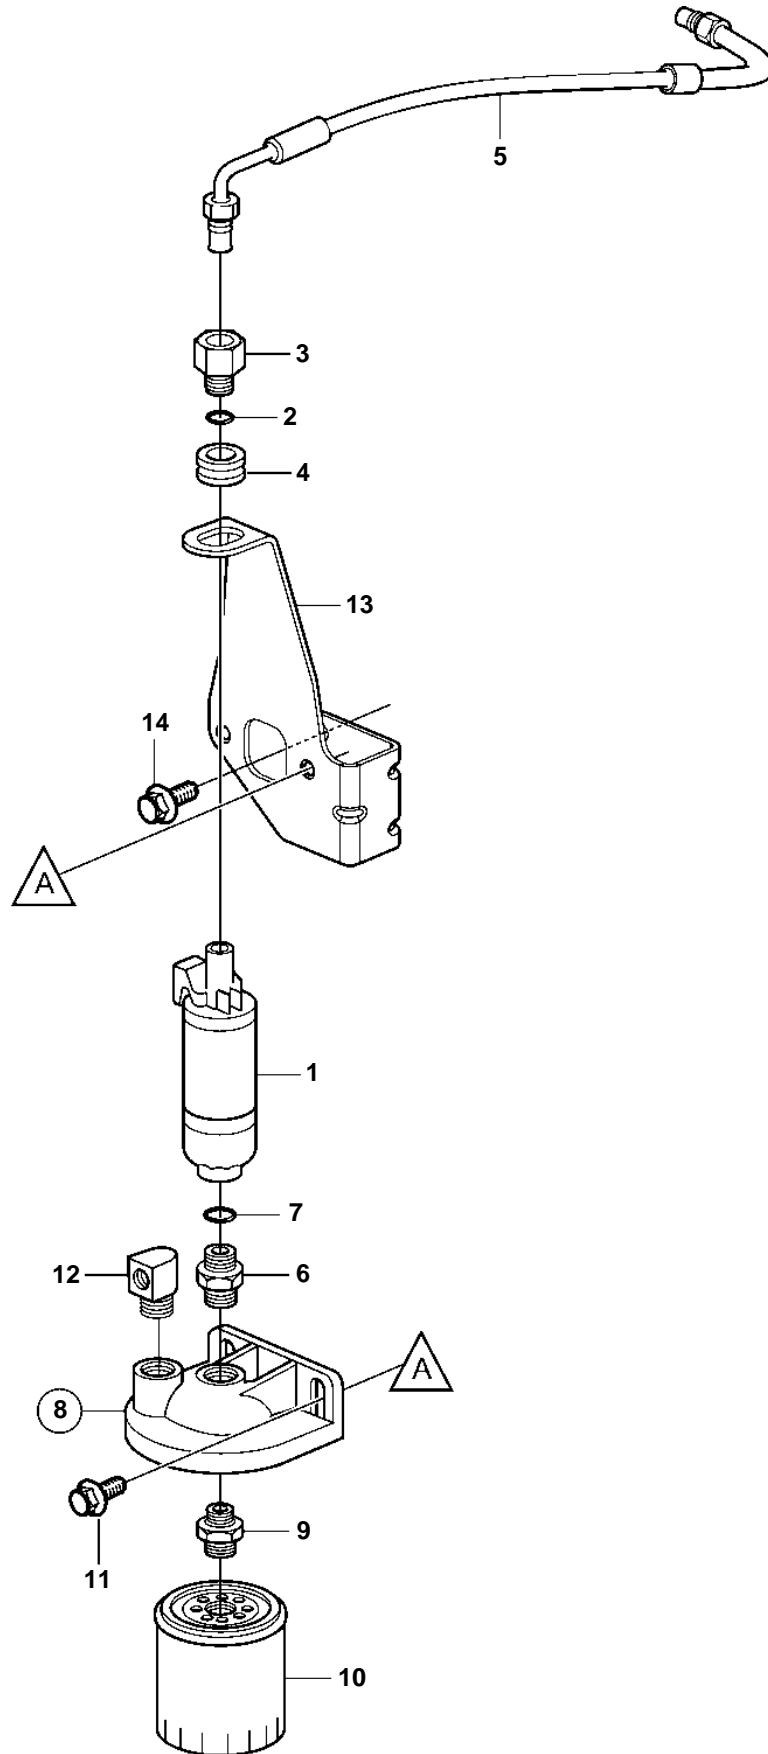

5.7GL-E, 5.0GL-E

20185

5.7GL-E, 5.0GL-E

REF	PART NO.	QTY	DESCRIPTION
1	3858261	1	Fuel pump
2	3850820	1	O-ring
3	856954	1	Nipple
4	3858345	1	Grommet
5	3858220	1	Fuel pipe
6	3853493	1	Fitting
7	3850819	1	· O-ring
8	3850861	1	Kit
9		1	· Connector
10	3862228	1	· Fuel filter
11	3853557	2	Screw
12	3852013	1	Elbow
13	3863302	1	Bracket
14	3860834	2	Screw