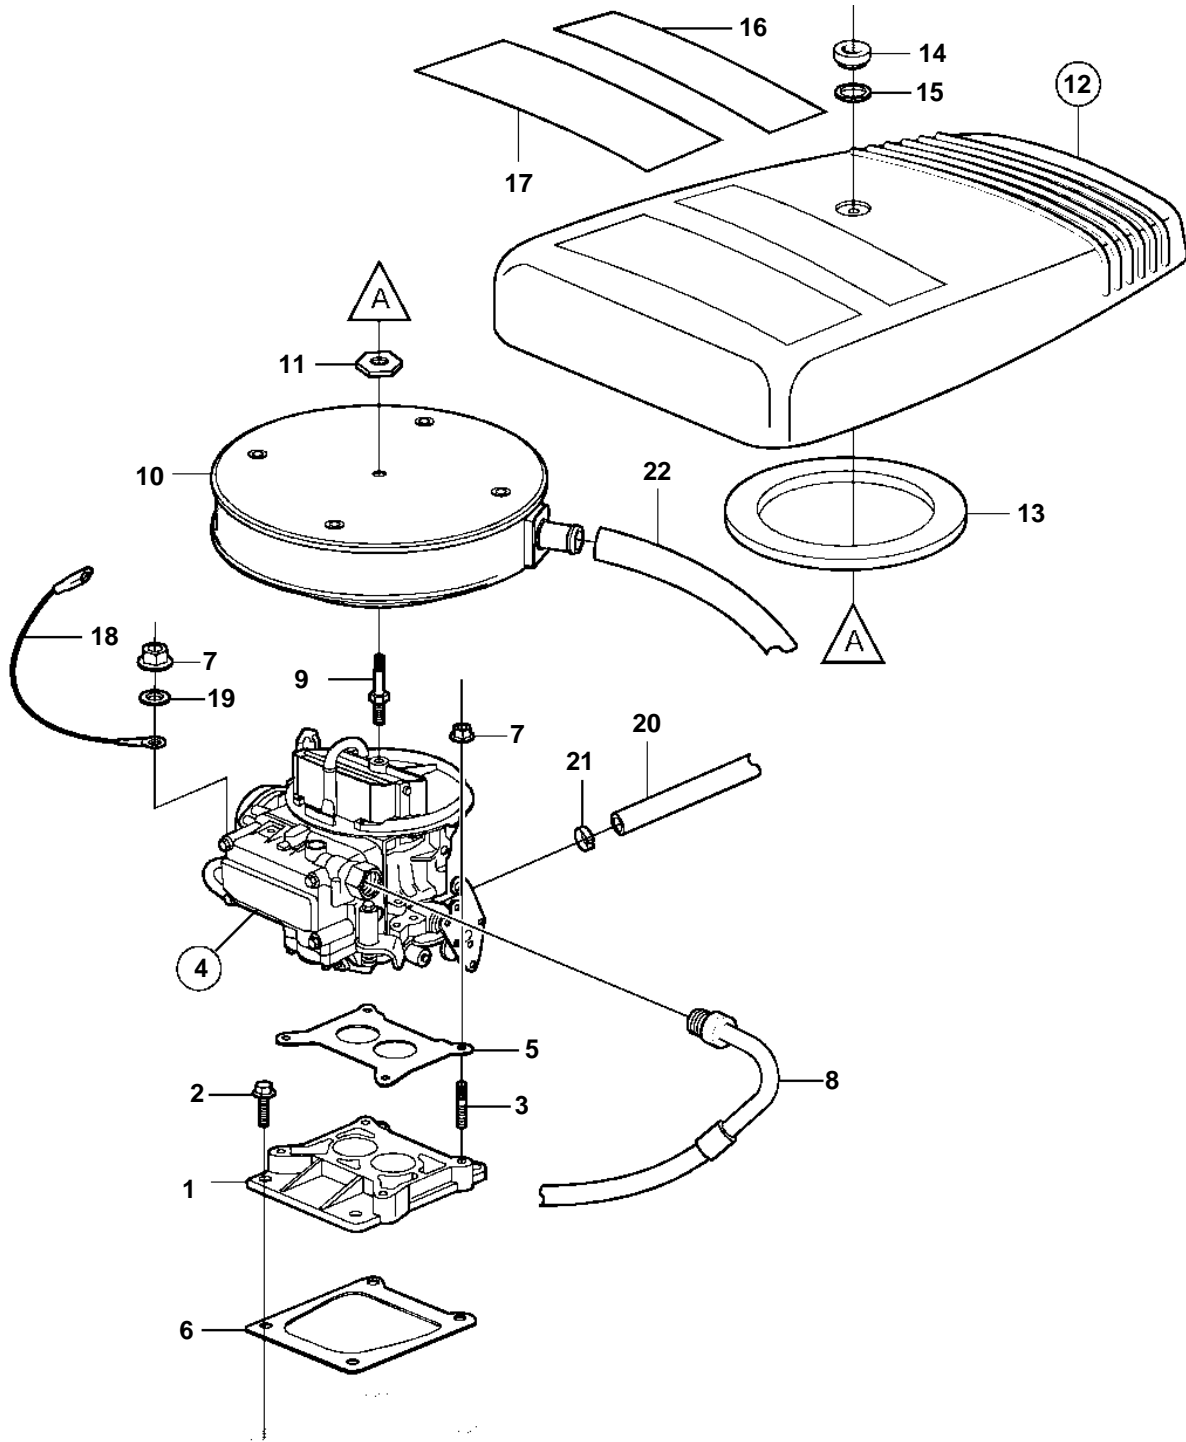

5.7GL-C, 5.7GL-D, 5.7GL-E

5.7GL-C, 5.7GL-D, 5.7GL-E

REF	PART NO.	QTY	DESCRIPTION	NOTES
1	3857997	1	Adapter	
2	3857146	4	Flange screw	
3	3853373	4	Stud	
4	3859068	1	Carburetor	
5	3853280	1	Gasket	
6	3850405	1	Gasket	
7	3852142	4	Nut	
8	3858220	1	Fuel pipe	
9	3853560	1	Stud	
10	3862631	1	Flame shield	
11	3853561	1	Nut	
12	3850510	1	Cover	
13	3850458	1	· Spacer	
14	3852749	1	Nut	
15	3852007	1	Washer	
16	3854980	1	Decal	VOLVO PENTA
17	3862010	1	Decal	5.7GL
18	3853845	1	Cable	
19	3852191	1	Washer	
20		1	Hose	Crankcase ventilation
21	982663	2	Hose clamp	
22	3852435	1	Hose	To valve cover