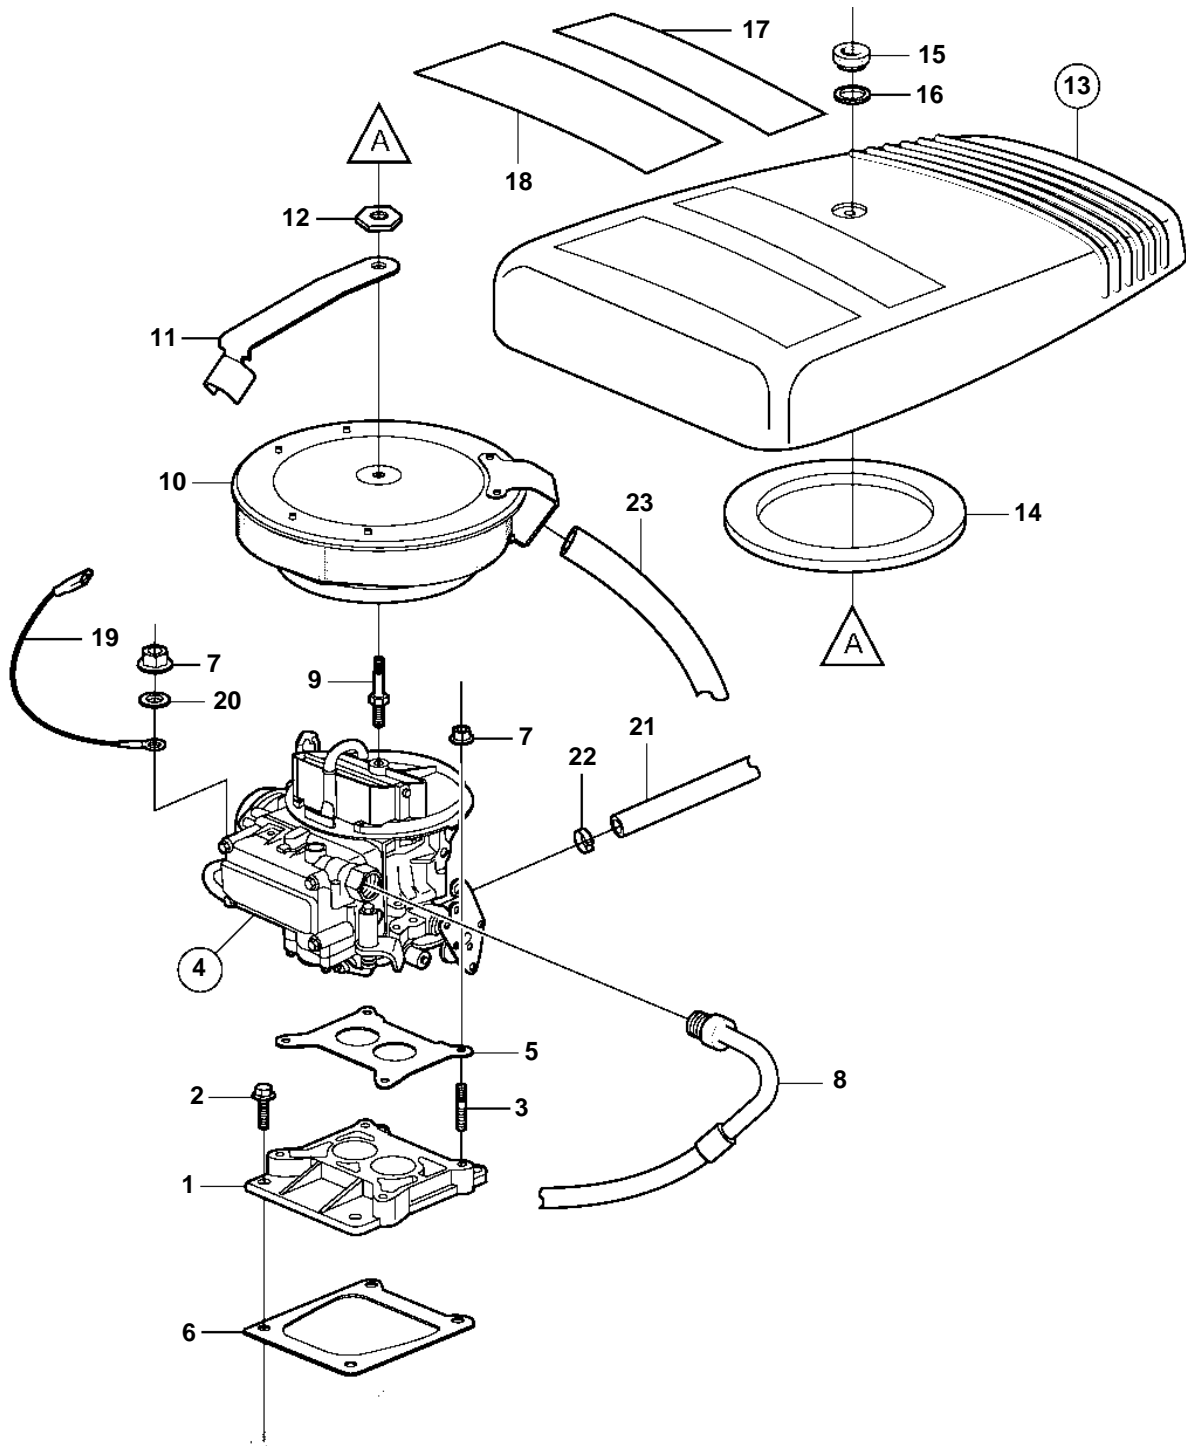

5.7GL-A, 5.7GL-B

5.7GL-A, 5.7GL-B

REF	PART NO.	QTY	DESCRIPTION	NOTES
1	3857997	1	Adapter	
2	3853399	4	Screw	
3	3853373	4	Stud	
4	3858335	1	Carburetor kit	
5	3853280	1	· Gasket	
6	3850405	1	· Gasket	
7	3852142	4	Nut	
8	3858220	1	Fuel pipe	
9	3853560	1	Stud	
10	3856862	1	Flame shield	
11	3852695	2	Connector	
12	3853561	1	Nut	
13	3850510	1	Cover	
14	3850458	1	· Spacer	
15	3852749	1	Nut	
16	3852007	1	Washer	
17	3854980	1	Decal	VOLVO PENTA
18	3862010	1	Decal	5.7GL
19	3853845	1	Cable	
20	3852191	1	Washer	
21		1	Hose	Crankcase ventilation
22	982663	2	Hose clamp	
23	3852435	1	Hose	To valve cover