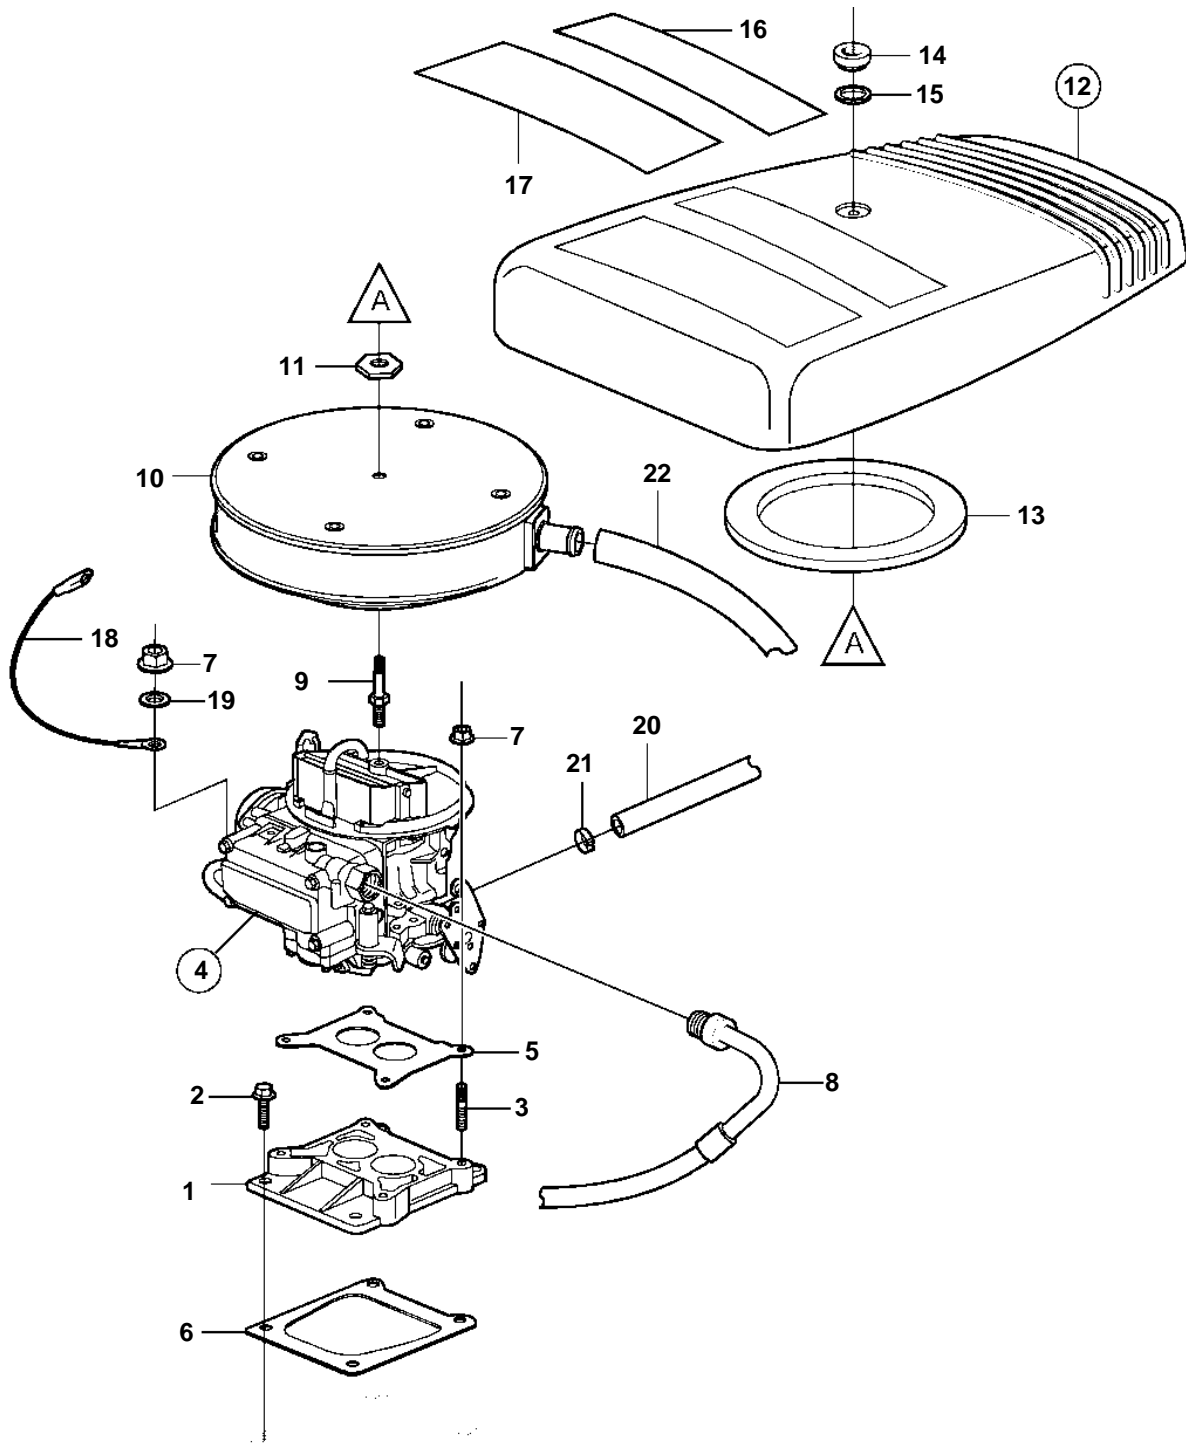

5.0GL-C, 5.0GL-D, 5.0GL-E

## 5.0GL-C, 5.0GL-D, 5.0GL-E

REF	PART NO.	QTY	DESCRIPTION	NOTES
1	3857997	1	Adapter	
2	3857146	4	Flange screw	
3	3853373	4	Stud	
4	3859067	1	Carburetor	
5	3853280	1	Gasket	
6	3850405	1	Gasket	
7	3852142	4	Nut	
8	3858220	1	Fuel pipe	
9	3853560	1	Stud	
10	3862631	1	Flame shield	
11	3853561	1	Nut	
12	3850510	1	Cover	
13	3850458	1	· Spacer	
14	3852749	1	Nut	
15	3852007	1	Washer	
16	3854980	1	Decal	VOLVO PENTA
17	3861890	1	Decal	5.0GL
18	3853845	1	Cable	
19	3852191	1	Washer	
20		1	Hose	Crankcase ventilation
21	982663	2	Hose clamp	
22	3852435	1	Hose	To valve cover