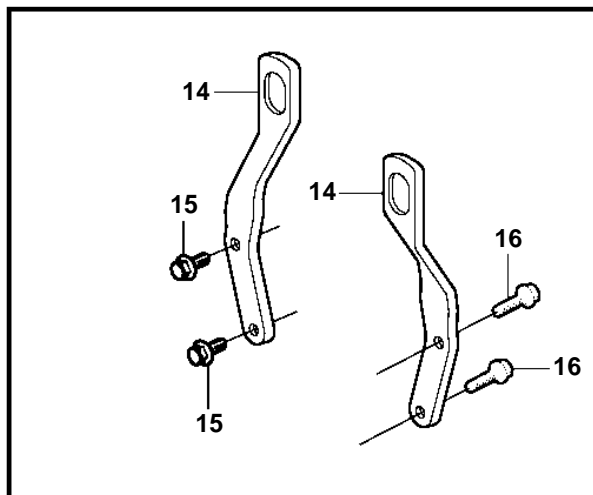

5.7GL-C, 5.7GL-D

20224

5.7GL-C, 5.7GL-D

REF	PART NO.	QTY	DESCRIPTION	NOTES
1	3853380	2	Cylinder head gasket	
2	3856929	2	Cylinder head	
3		16	• Stud	
	3853146	1	Stud	O.S=.003" (0.076mm)
	3853147	1	Stud	O.S=.013" (0.330mm)
4	3852687	2	Gasket	
5	3856928	1	Valve cover	S.B
	3856927	1	Valve cover	P
6	3856135	8	Bolt	
7	3852103	2	Grommet	
8	3852104	1	Elbow	
9	3852435	1	Hose	
10	3856215	1	Valve	Crankcase ventilation
11	3862296	1	Grommet	
12	3854008	1	Oil filler cap	
13	3856122	14	Bolt	L=3 51/64" (96mm)
	3856123	4	Bolt	L=3 1/16" (78mm)
	3856124	16	Bolt	L=1.62" (41mm)
14	3862594	2	Bracket	
15	3853326	2	Screw	
16	3853557	2	Screw	