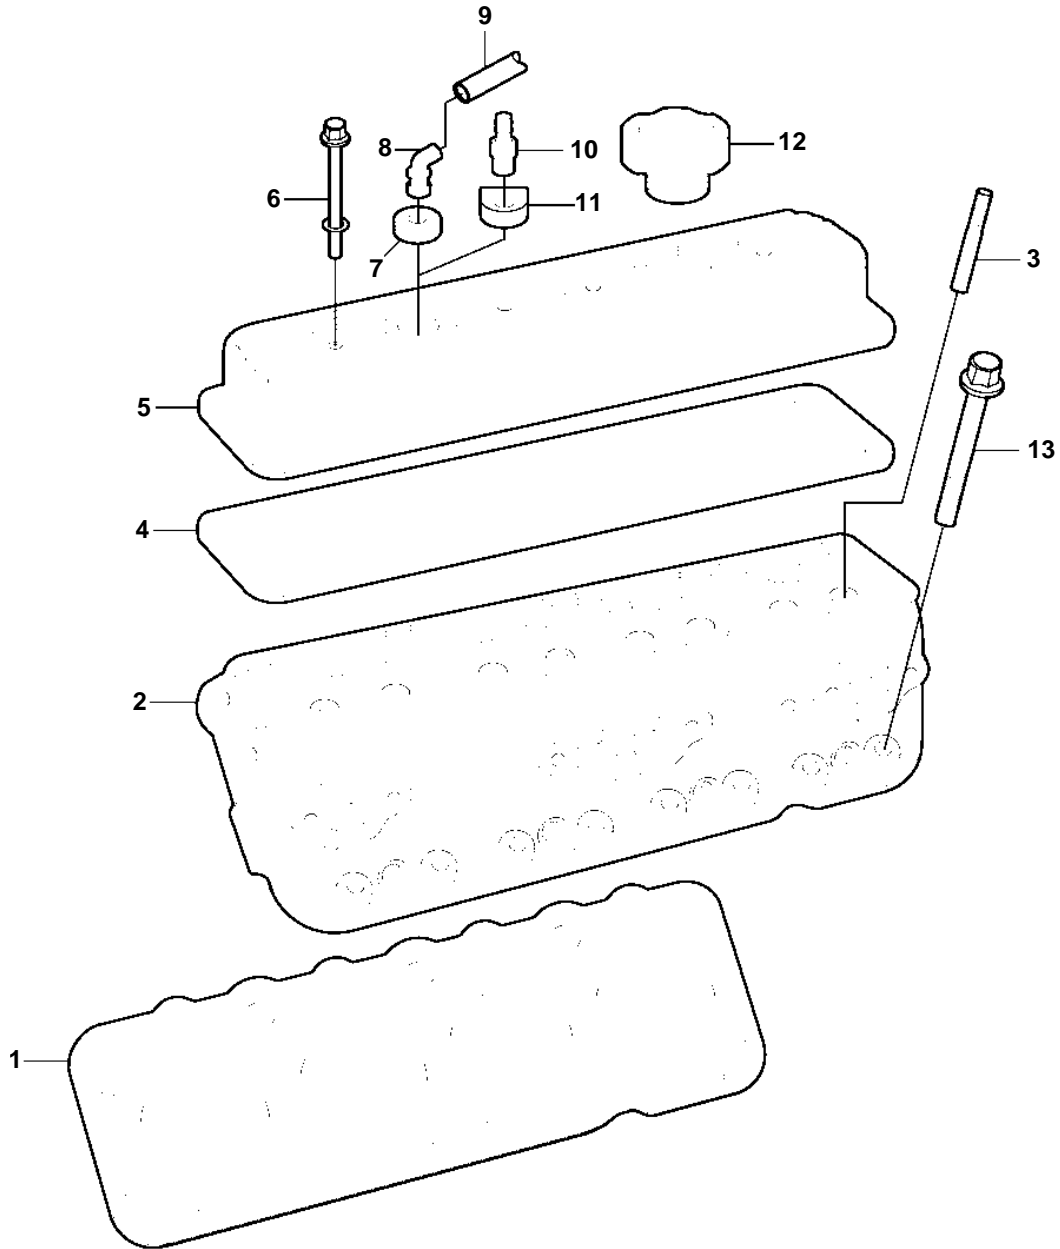

5.7GL-C, 5.7GL-D

20224

5.7GL-C, 5.7GL-D

REF	PART NO.	QTY	DESCRIPTION	NOTES
1	3853380	2	Cylinder head gasket	
2	3856929	2	Cylinder head	
3		16	• Stud	
	3853146	1	Stud	O.S=.003" (0.076mm)
	3853147	1	Stud	O.S=.013" (0.330mm)
4	3852687	2	Gasket	
5	3856928	1	Valve cover	S.B
	3856927	1	Valve cover	P
6	3856135	8	Bolt	
7	3852103	2	Grommet	
8	3852104	1	Elbow	
9	3852435	1	Hose	
10	3856215	1	Valve	Crankcase ventilation
11	3862296	1	Grommet	
12	3854008	1	Oil filler cap	
13	3856122	14	Bolt	L=3 51/64" (96mm)
	3856123	4	Bolt	L=3 1/16" (78mm)
	3856124	16	Bolt	L=1.62" (41mm)
14	3862594	2	Bracket	
15	3853326	2	Screw	
16	3853557	2	Screw	