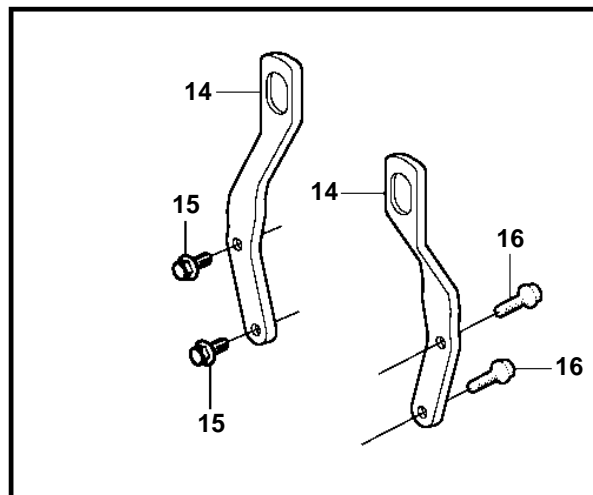

5.7GL-A, 5.7GL-B

20224

5.7GL-A, 5.7GL-B

REF	PART NO.	QTY	DESCRIPTION	NOTES
1	3853380	2	Cylinder head gasket	
2	3856929	2	Cylinder head	
3		16	• Stud	
	3853146	1	Stud	O.S=.003" (0.076mm)
	3853147	1	Stud	O.S=.013" (0.330mm)
4	3852687	2	Gasket	
5	3856928	1	Valve cover	S.B
	3856927	1	Valve cover	P
6	3856135	8	Bolt	
7	3852103	2	Grommet	
8	3852104	1	Elbow	
9	3852435	1	Hose	
10	3856215	1	Valve	Crankcase ventilation
11	3862296	1	Grommet	
12	3854008	1	Oil filler cap	
13	3856122	14	Bolt	L=3 51/64" (96mm)
	3856123	4	Bolt	L=3 1/16" (78mm)
	3856124	16	Bolt	L=1.62" (41mm)
14	3860406	2	Bracket	
15	3853326	2	Screw	
16	3853557	2	Screw	