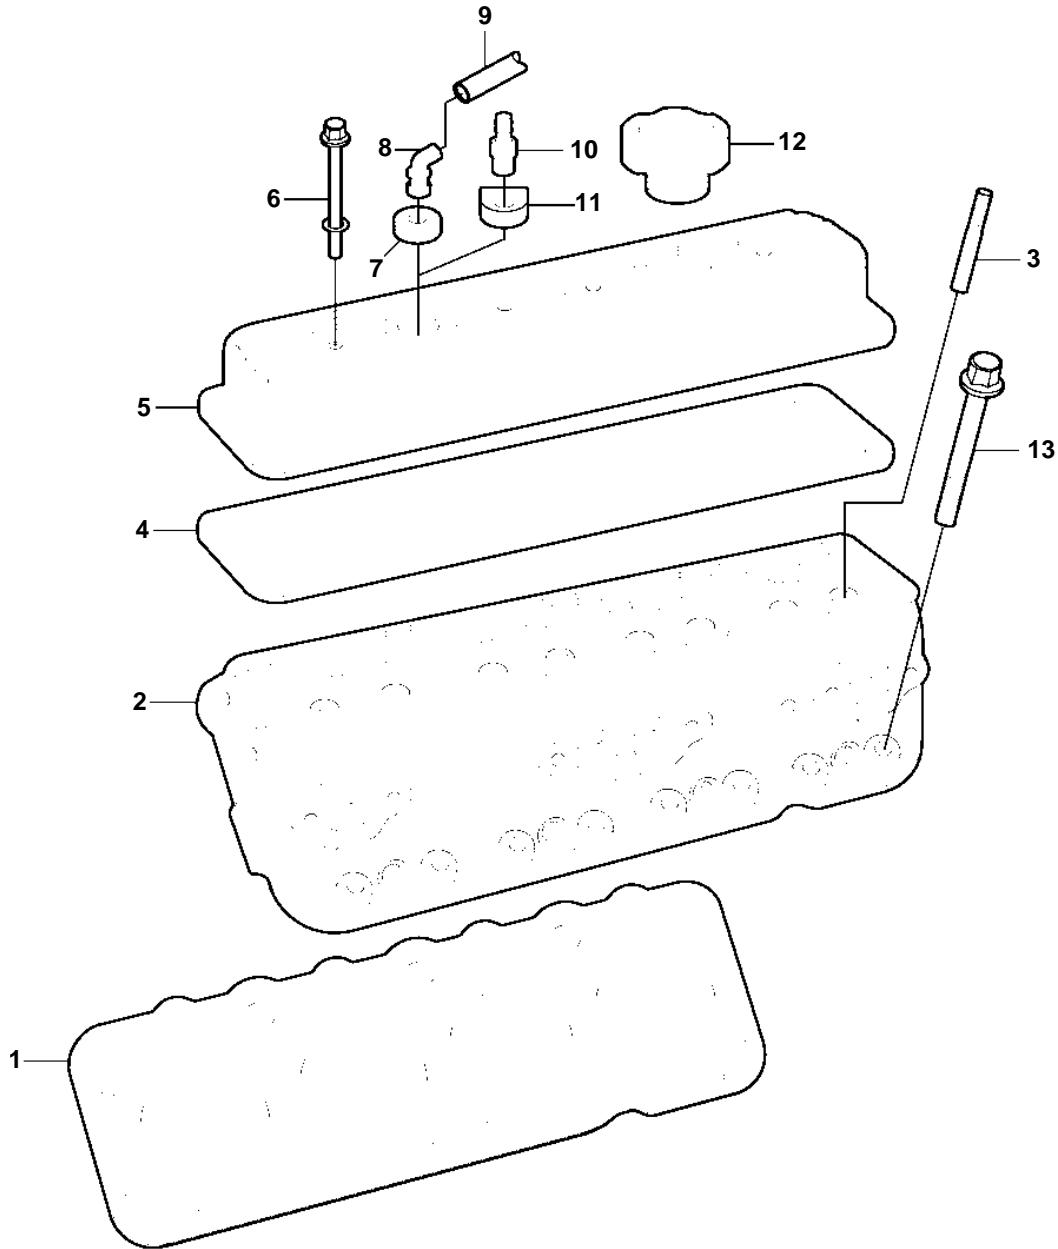

5.7GL-A, 5.7GL-B

20224

5.7GL-A, 5.7GL-B

REF	PART NO.	QTY	DESCRIPTION	NOTES
1	3853380	2	Cylinder head gasket	
2	3856929	2	Cylinder head	
3		16	• Stud	
	3853146	1	Stud	O.S=.003" (0.076mm)
	3853147	1	Stud	O.S=.013" (0.330mm)
4	3852687	2	Gasket	
5	3856928	1	Valve cover	S.B
	3856927	1	Valve cover	P
6	3856135	8	Bolt	
7	3852103	2	Grommet	
8	3852104	1	Elbow	
9	3852435	1	Hose	
10	3856215	1	Valve	Crankcase ventilation
11	3862296	1	Grommet	
12	3854008	1	Oil filler cap	
13	3856122	14	Bolt	L=3 51/64" (96mm)
	3856123	4	Bolt	L=3 1/16" (78mm)
	3856124	16	Bolt	L=1.62" (41mm)
14	3860406	2	Bracket	
15	3853326	2	Screw	
16	3853557	2	Screw	