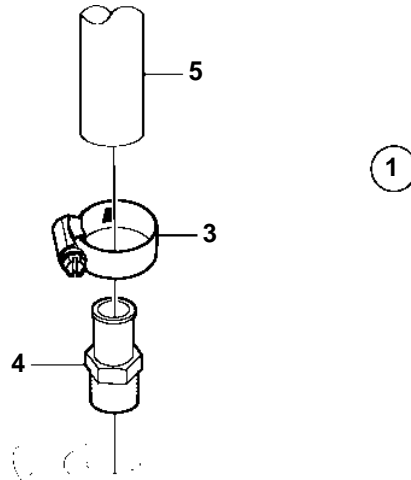

5.7GL-E, 5.0GL-E

5.7GL-E, 5.0GL-E

REF	PART NO.	QTY	DESCRIPTION
1	3818034	1	Kit
2	3841708	1	· Fitting
3	856483	1	· Hose connection
4	3863439	2	· Hose clamp
5	3818035	1	· Fitting