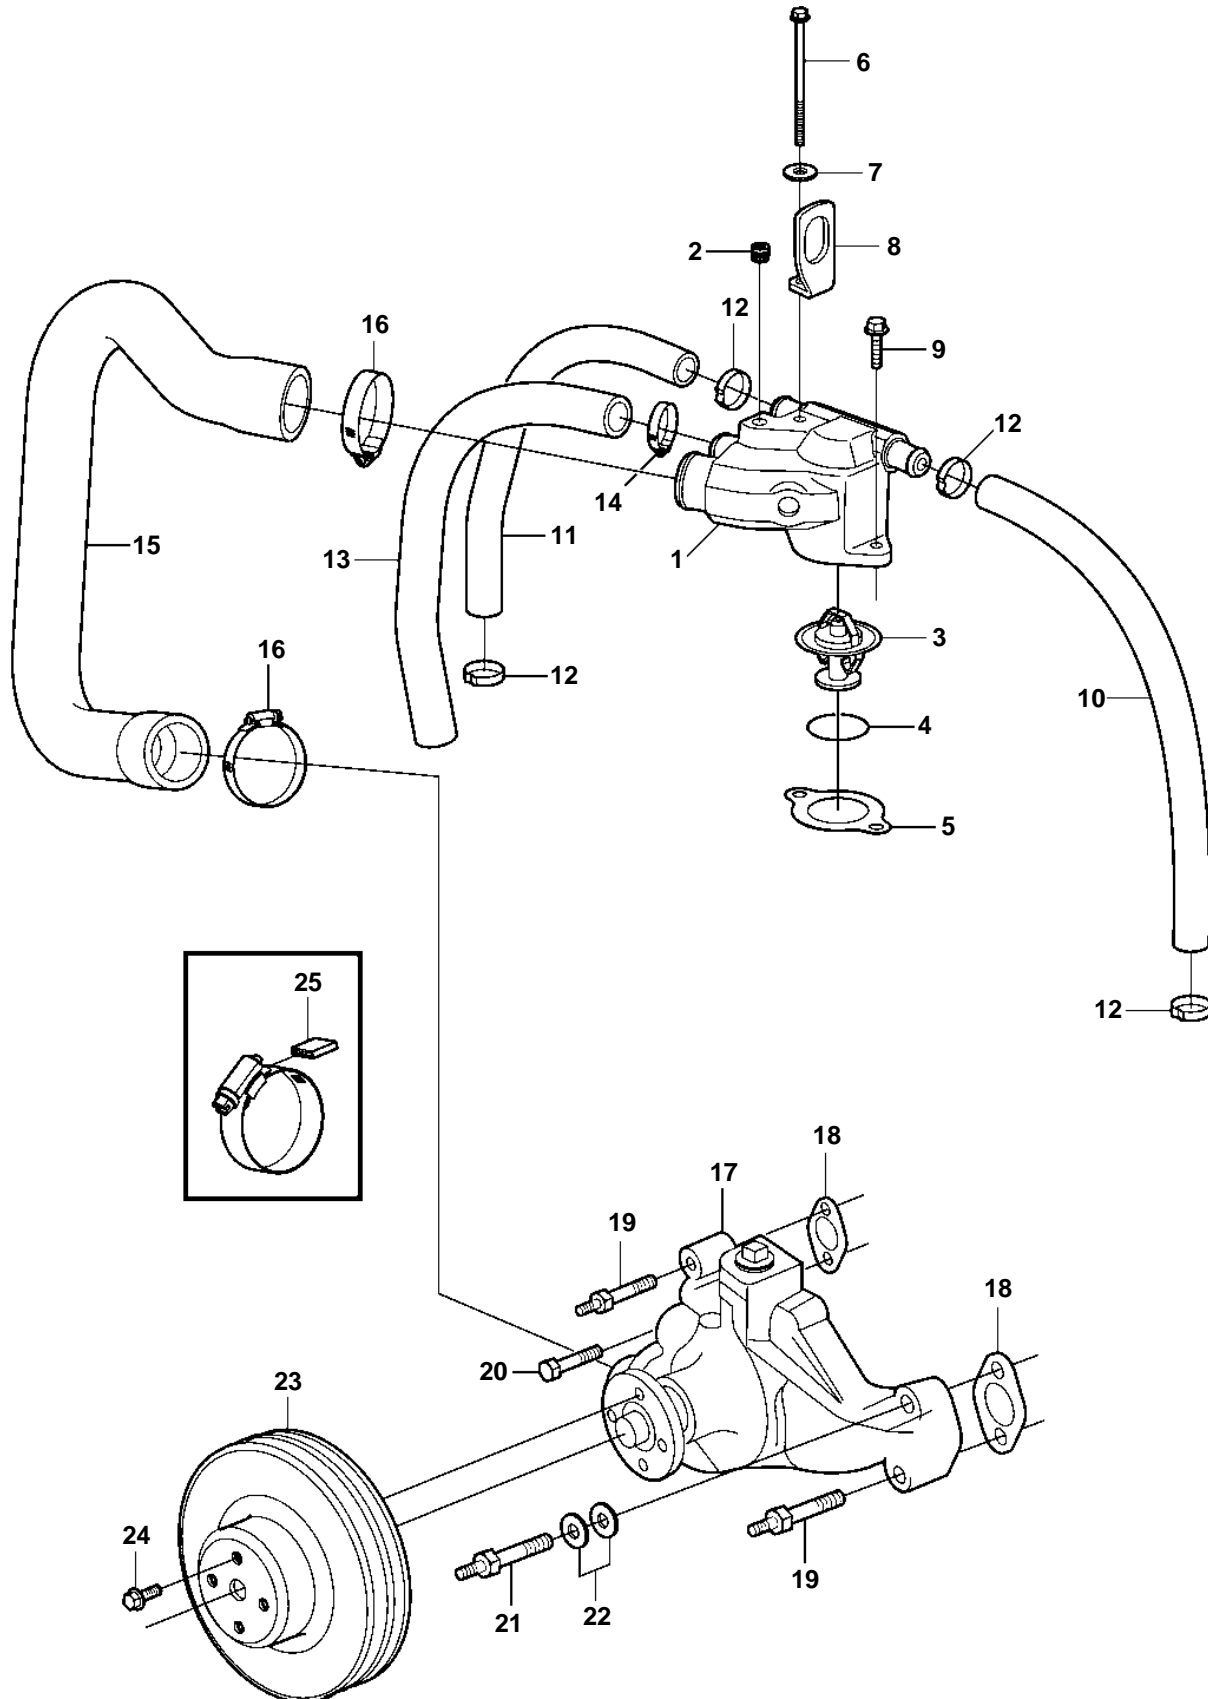

5.7GL-A, 5.7GL-B, 5.0GL-A, 5.0GL-B

5.7GL-A, 5.7GL-B, 5.0GL-A, 5.0GL-B

REF	PART NO.	QTY	DESCRIPTION	NOTES
1	3850360	1	Housing	
2	3850740	1	· Plug	
3	3856961	1	Thermostat	
4	3852071	1	O-ring	
5	3852111	1	Gasket	
6	3853391	1	Screw	
7	3852162	1	Washer	
8	3852649	1	Bracket	
9	3853401	1	Screw	
10	3857843	1	Hose	CUT TO LENGTH
11	3857843	1	Hose	
12	982714	4	Clamp	
13	3858237	1	Hose	
14	982644	1	Clamp	
15	3852288	1	Hose	
16	3852098	2	Hose clamp	
17	3853850	1	Circulation pump	
18	3852477	2	Gasket	
19	3856147	2	Stud	
20	3856137	1	Bolt	
21	3852507	1	Stud	
22	3852162	2	Washer	
23	3852220	1	Pulley	
24	3853390	4	Screw	
25	3858532	X	Cover	W=0.465" (11.8mm)