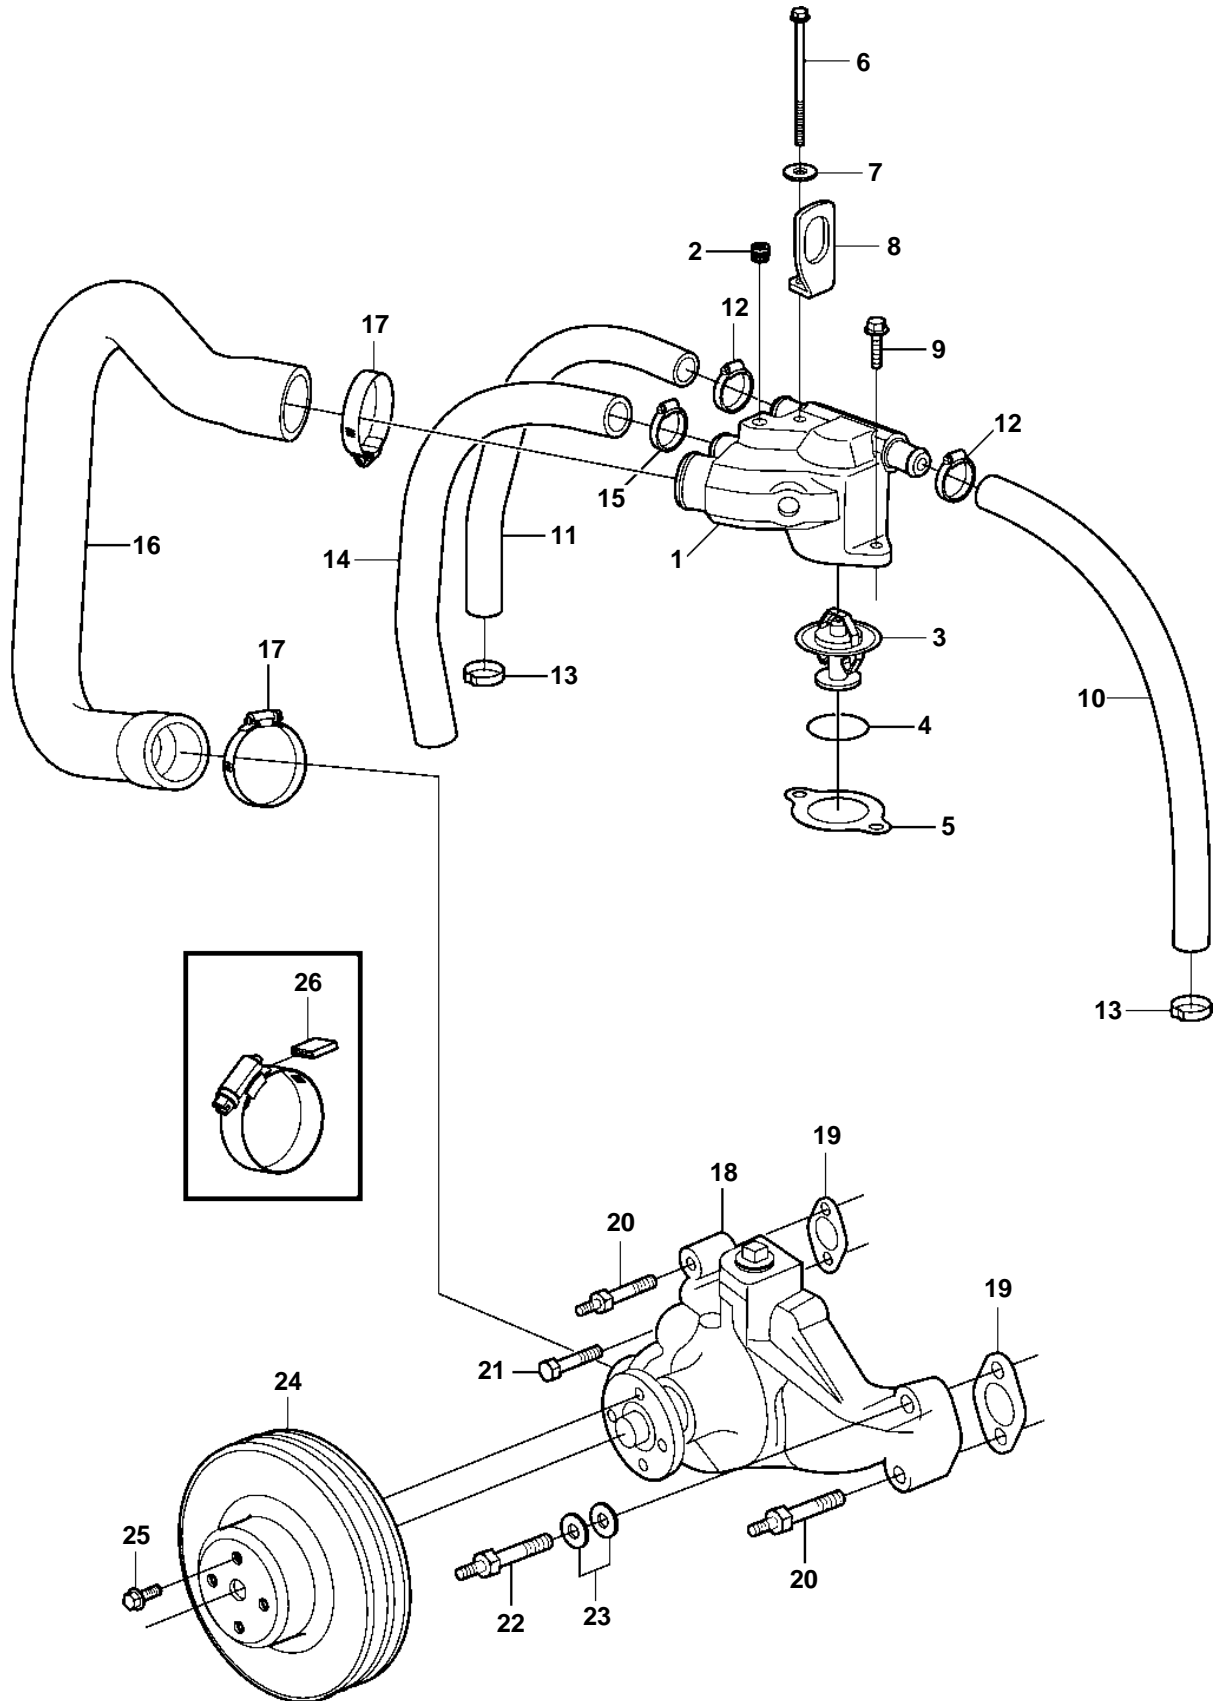

5.7GL-C, 5.7GL-D, 5.0GL-C, 5.0GL-D

5.7GL-C, 5.7GL-D, 5.0GL-C, 5.0GL-D

REF	PART NO.	QTY	DESCRIPTION	NOTES
1	3863086	1	Thermostat housing	
2	3850740	1	Plug	
3	3587597	1	Thermostat	
4	983944	1	O-ring	
5	3852111	1	Gasket	
6	3853388	1	Screw	
7	3852162	1	Washer	
8	3852649	1	Bracket	
9	3853401	1	Screw	
10	3860588	1	Hose	
11	3862536	1	Hose	
12	3853780	2	Hose clamp	
13	982714	2	Clamp	
14	3858237	1	Hose	
15	3852602	1	Hose clamp	
16	3860400	1	Hose	
17	3852098	2	Hose clamp	
18	3853850	1	Circulation pump	
19	3852477	2	Gasket	
20	3856147	2	Stud	
21	3856137	1	Bolt	
22	3852507	1	Stud	
23	3852162	2	Washer	
24	3852220	1	Pulley	
25	3853390	4	Screw	
26	3858532	X	Cover	W=0.465" (11.8mm)