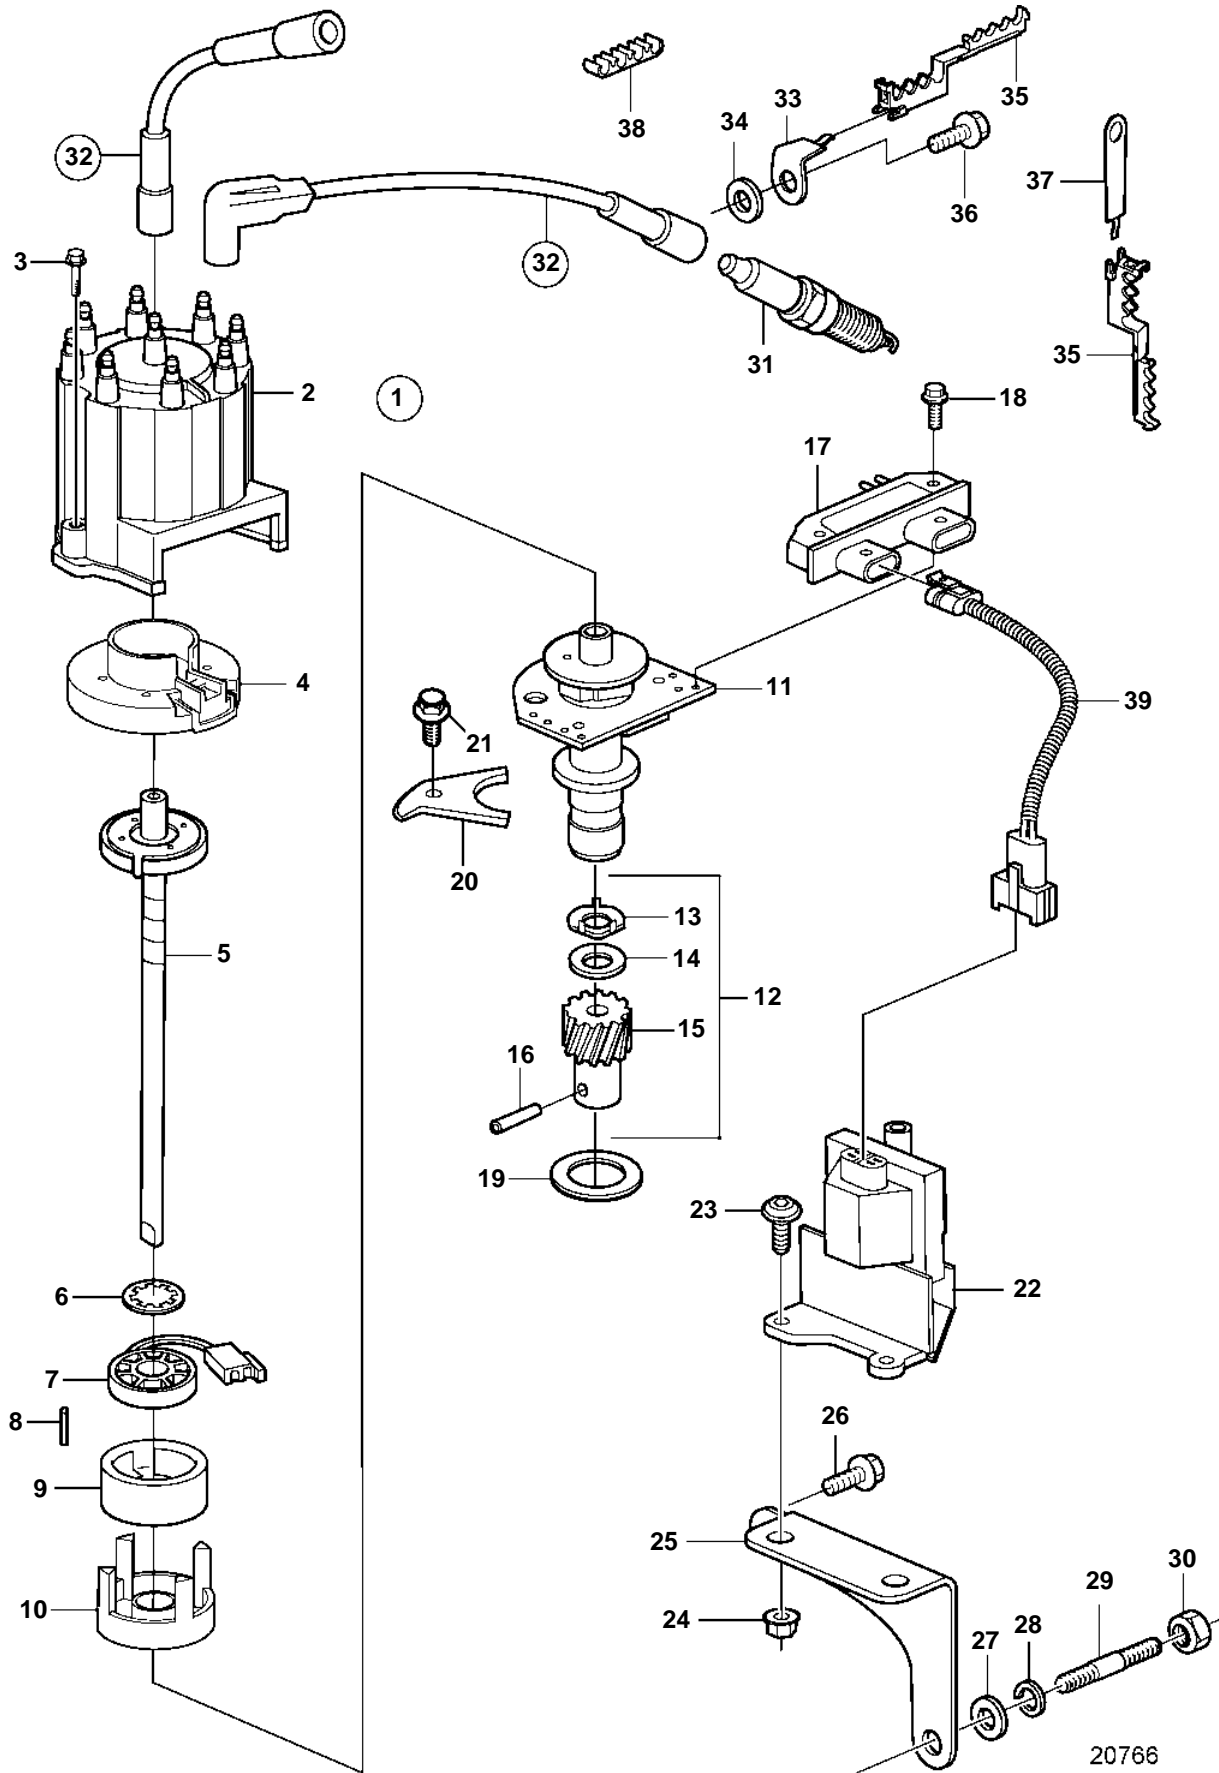

5.7GIPHUS

5.7GIPHUS

REF	PART NO.	QTY	DESCRIPTION	NOTES
1	3850399	1	Distributor	
2	3854548	1	• Distributor cap	
3	3853318	2	• Screw	
4	3862014	1	• Rotor	
5	3855596	1	• Shaft	
6	3853317	1	• Retainer	
7	3854001	1	• Coil	
8	3853316	1	• Locating pin	
9	3854552	1	• Shield	
10	3854309	1	• Pole shoe	
11		1	• Housing	not sold separately
12	3854557	1	• Repair kit	
13		1	• • Washer	not sold separately
14		1	• • Washer	not sold separately
15		1	• • Gear	not sold separately
16		1	• • Pin	not sold separately
17	3854003	1	• Module	
18	3853319	2	• Screw	
19	3852109	1	Gasket	
20	3852108	1	Clamp	
21	3853557	1	Screw	
22	3854002	1	Ignition coil	
23	3857448	2	Screw	
24	3852051	2	Nut	
25	3850429	1	Bracket	
26	3853266	1	Screw	
27	980933	2	Washer	
28	3852002	1	Lock washer	
29		1	Stud	
30	3852065	1	Nut	
31	3851861	2	Spark plug kit	4 pack
	3851860	1	Spark plug kit	24 pack
32	3851819	1	Ignition cable kit	
	3857167	1	Ignition cable kit	
33	3856052	2	Bracket	
34	980933	1	Washer	
35	3852619	2	Retainer	
36	3853557	2	Screw	
37	3856053	2	Bracket	
38	3852491	1	Retainer	4 wire
	3852492	1	Retainer	3 wire, Not shown
39	3854084	1	Cable	