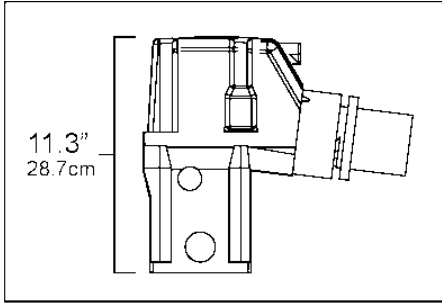

5.0OSiE-JF, 5.0OSiE-J

23375

5.00SiE-JF, 5.00SiE-J

REF	PART NO.	QTY	DESCRIPTION	SEE SEC.	NOTES
1	3888848	1	Kit		
2	3862627	2	· Elbow		
			· Bulletin P-25-1-4	P-25-1-4-EN	Tall Riser Options
3	3850999	4	· Plug		
4	3852830	8	· Screw		
5	3852002	8	· Spring washer		
6	980933	8	· Washer		
7	3863191	1	· Kit		
		2	· · Gasket		not sold separately
8	3888825	1	· Exhaust pipe		
9	3860984	1	Sealing		