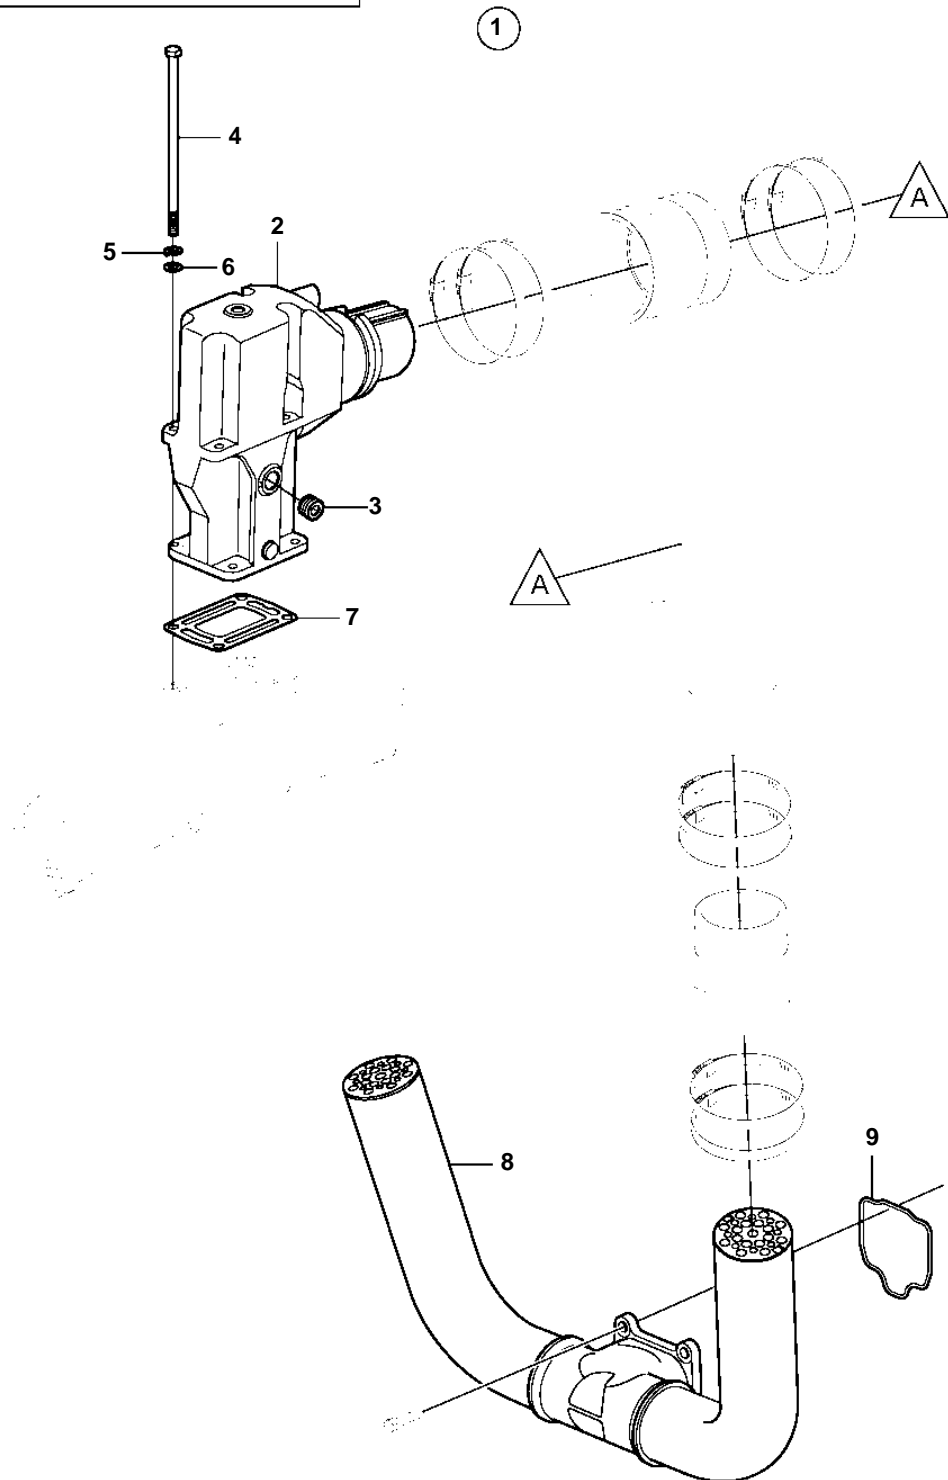

5.0OSiE-JF, 5.0OSiE-J

23375

5.00SiE-JF, 5.00SiE-J

REF	PART NO.	QTY	DESCRIPTION	SEE SEC.	NOTES
1	3888848	1	Kit		
2	3862627	2	· Elbow		
			· Bulletin P-25-1-4	P-25-1-4-EN	Tall Riser Options
3	3850999	4	· Plug		
4	3852830	8	· Screw		
5	3852002	8	· Spring washer		
6	980933	8	· Washer		
7	3863191	1	· Kit		
		2	· · Gasket		not sold separately
8	3888825	1	· Exhaust pipe		
9	3860984	1	Sealing		