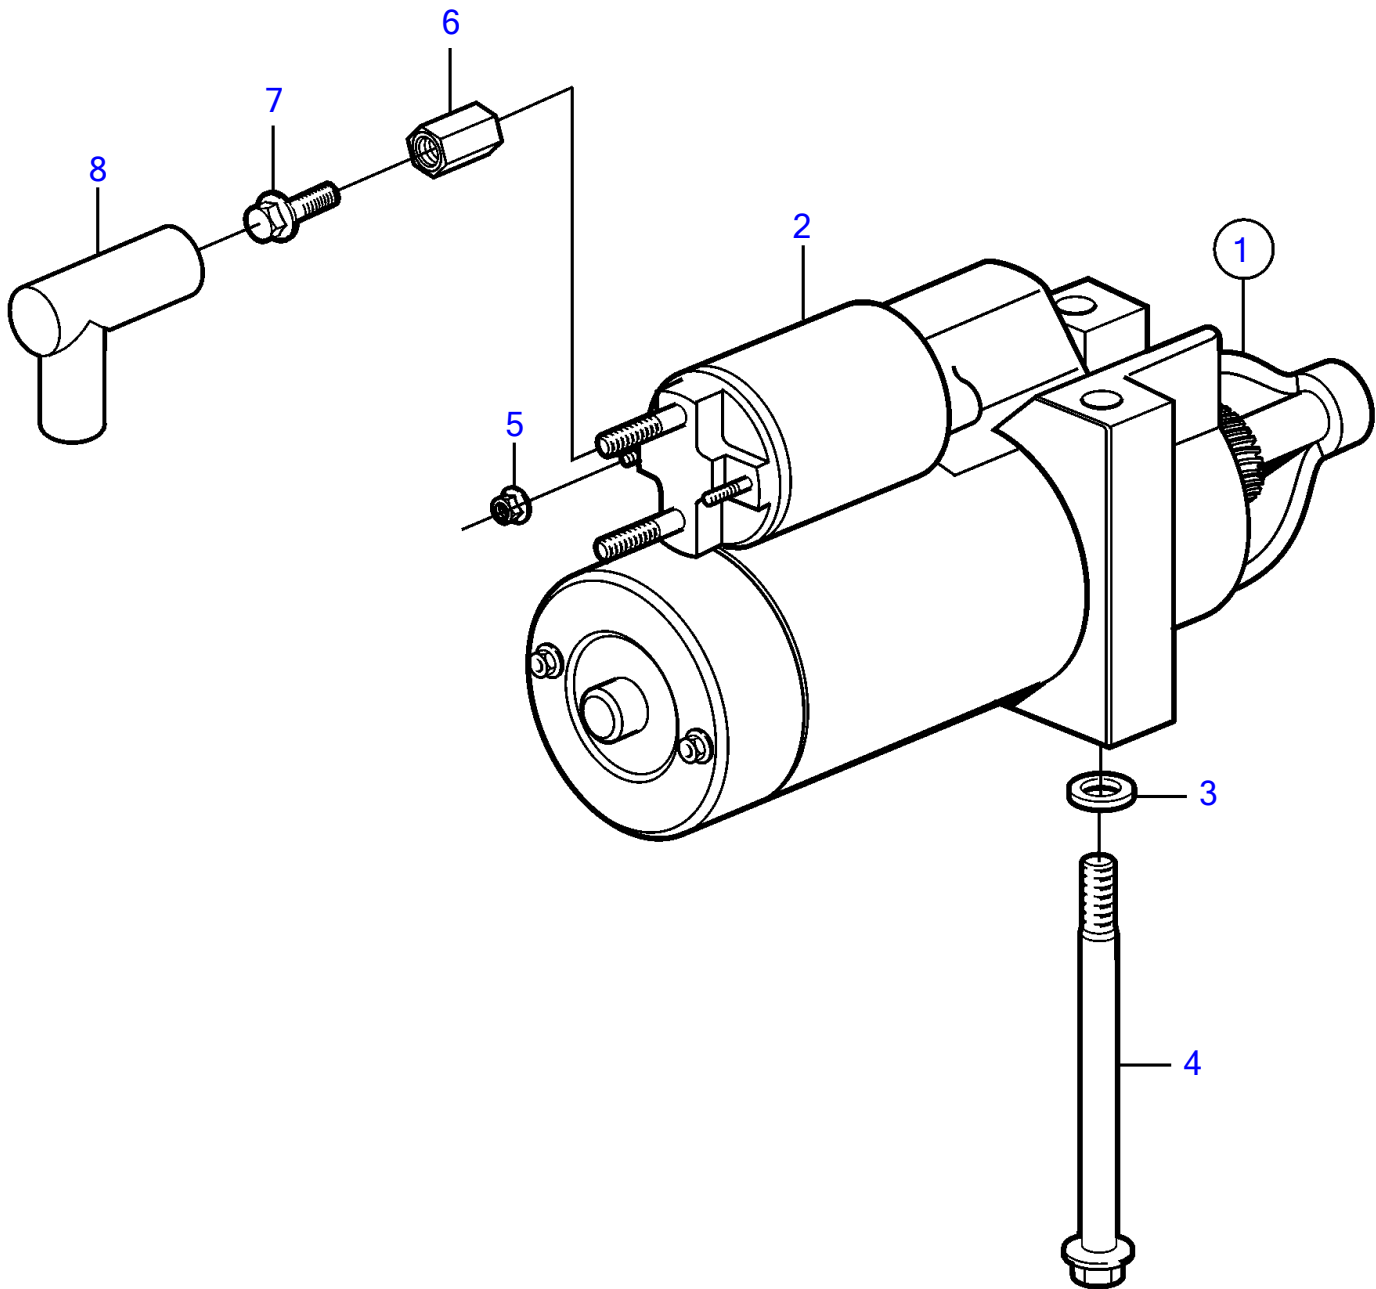

5.0GXIE-270-R

5.0GXIE-270-R

REF	PART NO.	QTY	DESCRIPTION
1	3885317	1	Starter motor
2	3810300	1	• Solenoid kit
3	3854496	2	Washer
4	3854752	2	Screw
5	949874	2	Flange lock nut
6	855314	1	Spacer nut
7	947107	1	Flange screw
		1	Flange screw
8	855798	1	Protecting sleeve